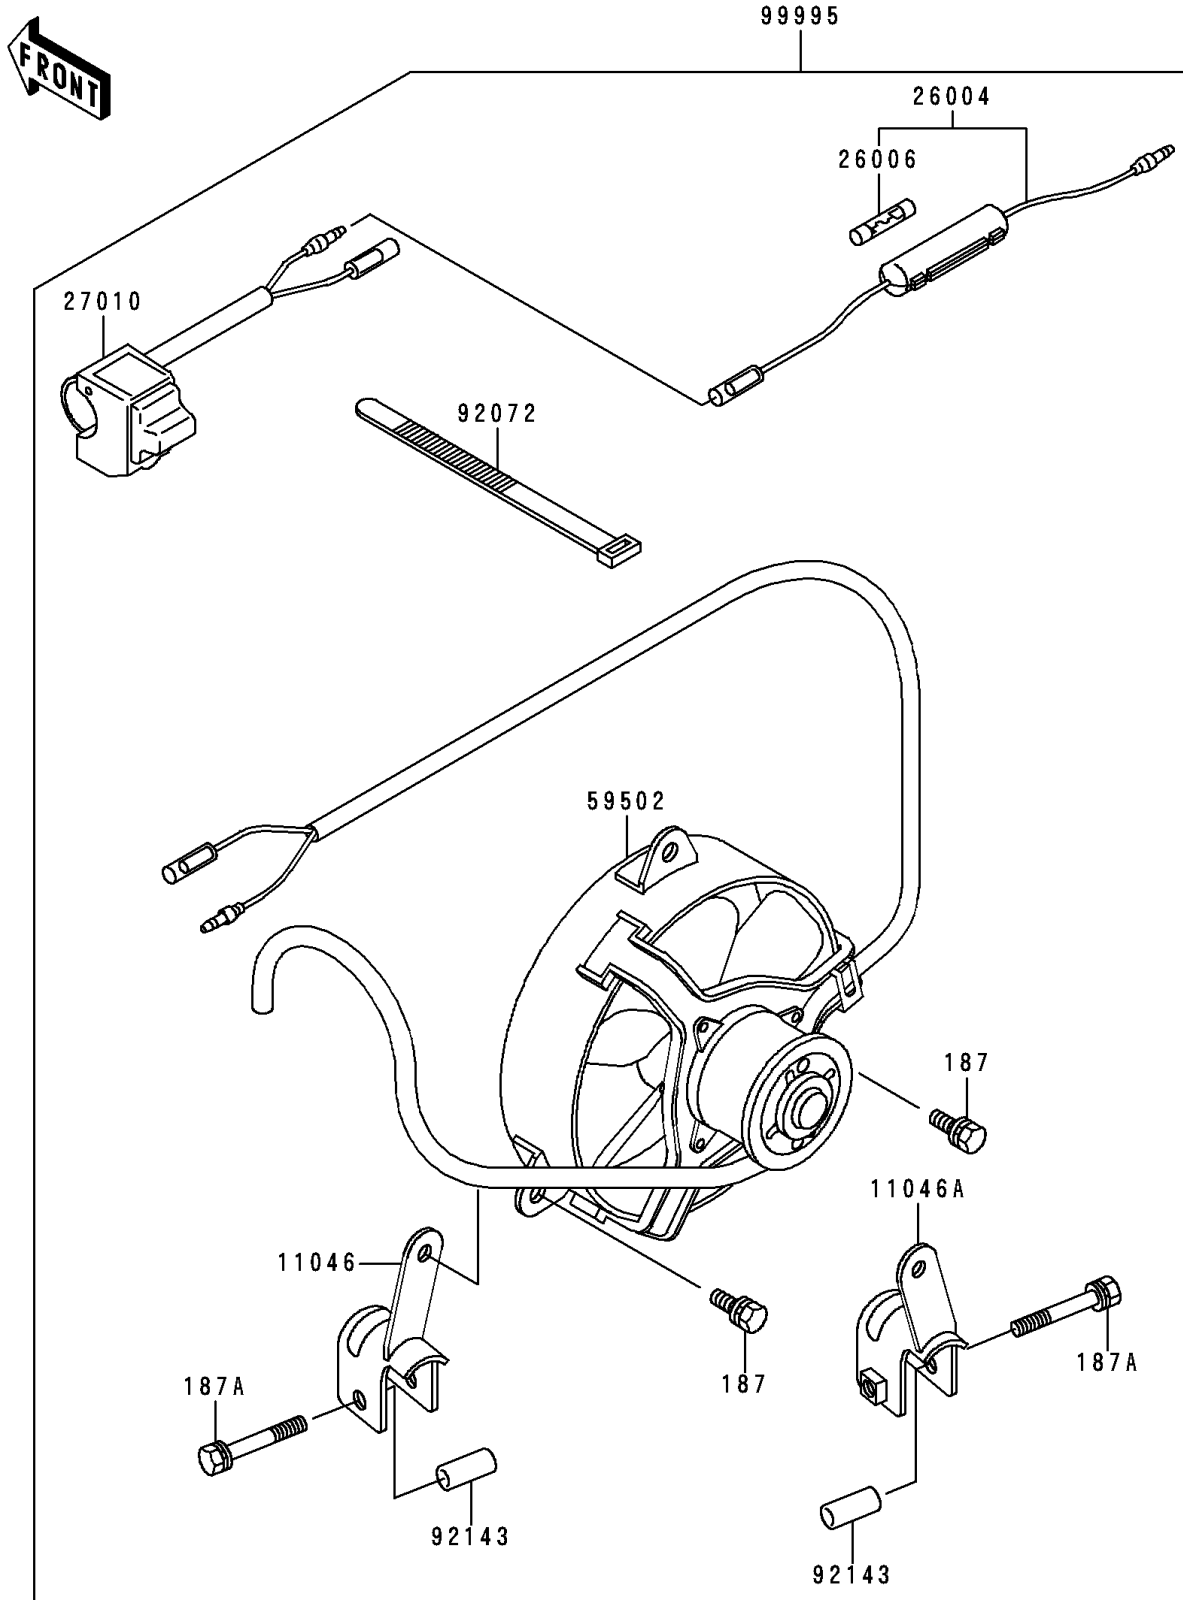

1995 Bayou 300 PARTS DIAGRAM

Optional Parts(Cooling Fan)

F2890A

1995 Bayou 300 PARTS LIST

Optional Parts(Cooling Fan)

ITEM NAME	PART NUMBER	QUANTITY
BOLT-UPSET-WSP (Ref # 187)	187J0616	1
BOLT-UPSET-WSP (Ref # 187A)	187J0640	1
BRACKET,FAN,LH (Ref # 11046)	11046-1242	1
BRACKET,FAN,RH (Ref # 11046A)	11046-1243	1
FUSE-ASSY (Ref # 26004)	26004-1077	1
FUSE,10A,L=30 (Ref # 26006)	26006-1002	1
SWITCH,FAN (Ref # 27010)	27010-1250	1
FAN-ASSY,COOLING (Ref # 59502)	59502-1078	1
BAND,L=149 (Ref # 92072)	92072-031	1
COLLAR,6.8X10X21.7 (Ref # 92143)	92143-1225	1
KIT.,COOLING FAN (Ref # 99995)	99995-1012	1