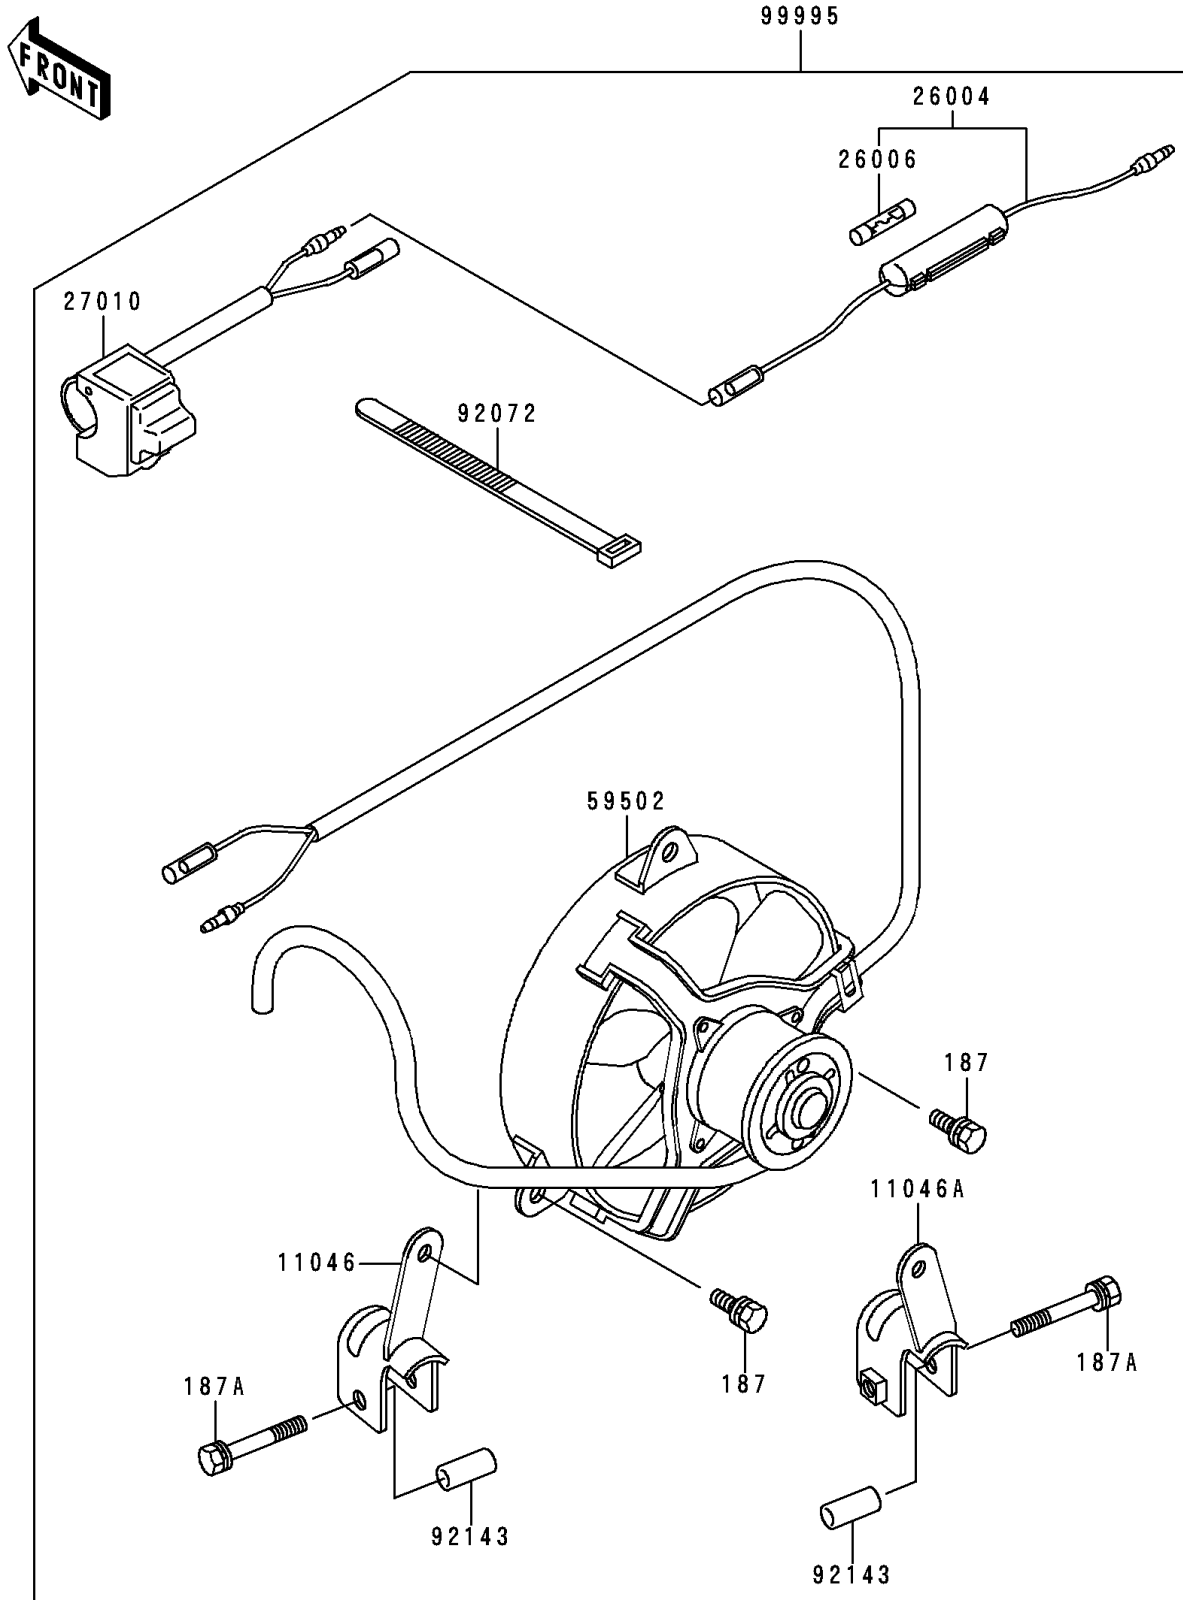

1992 Bayou 300 PARTS DIAGRAM

Optional Parts(Cooling Fan)

F2890A

1992 Bayou 300 PARTS LIST

Optional Parts(Cooling Fan)

ITEM NAME	PART NUMBER	QUANTITY
BOLT-UPSET-WSP (Ref # 187)	187J0616	1
BOLT-UPSET-WSP (Ref # 187A)	187J0640	1
BRACKET,FAN,LH (Ref # 11046)	11046-1242	1
BRACKET,FAN,RH (Ref # 11046A)	11046-1243	1
FUSE-ASSY (Ref # 26004)	26004-1077	1
FUSE,10A,L=30 (Ref # 26006)	26006-1002	1
SWITCH,FAN (Ref # 27010)	27010-1250	1
FAN-ASSY,COOLING (Ref # 59502)	59502-1078	1
BAND,L=149 (Ref # 92072)	92072-031	1
COLLAR,6.8X10X21.7 (Ref # 92143)	92143-1225	1
KIT.,COOLING FAN (Ref # 99995)	99995-1012	1