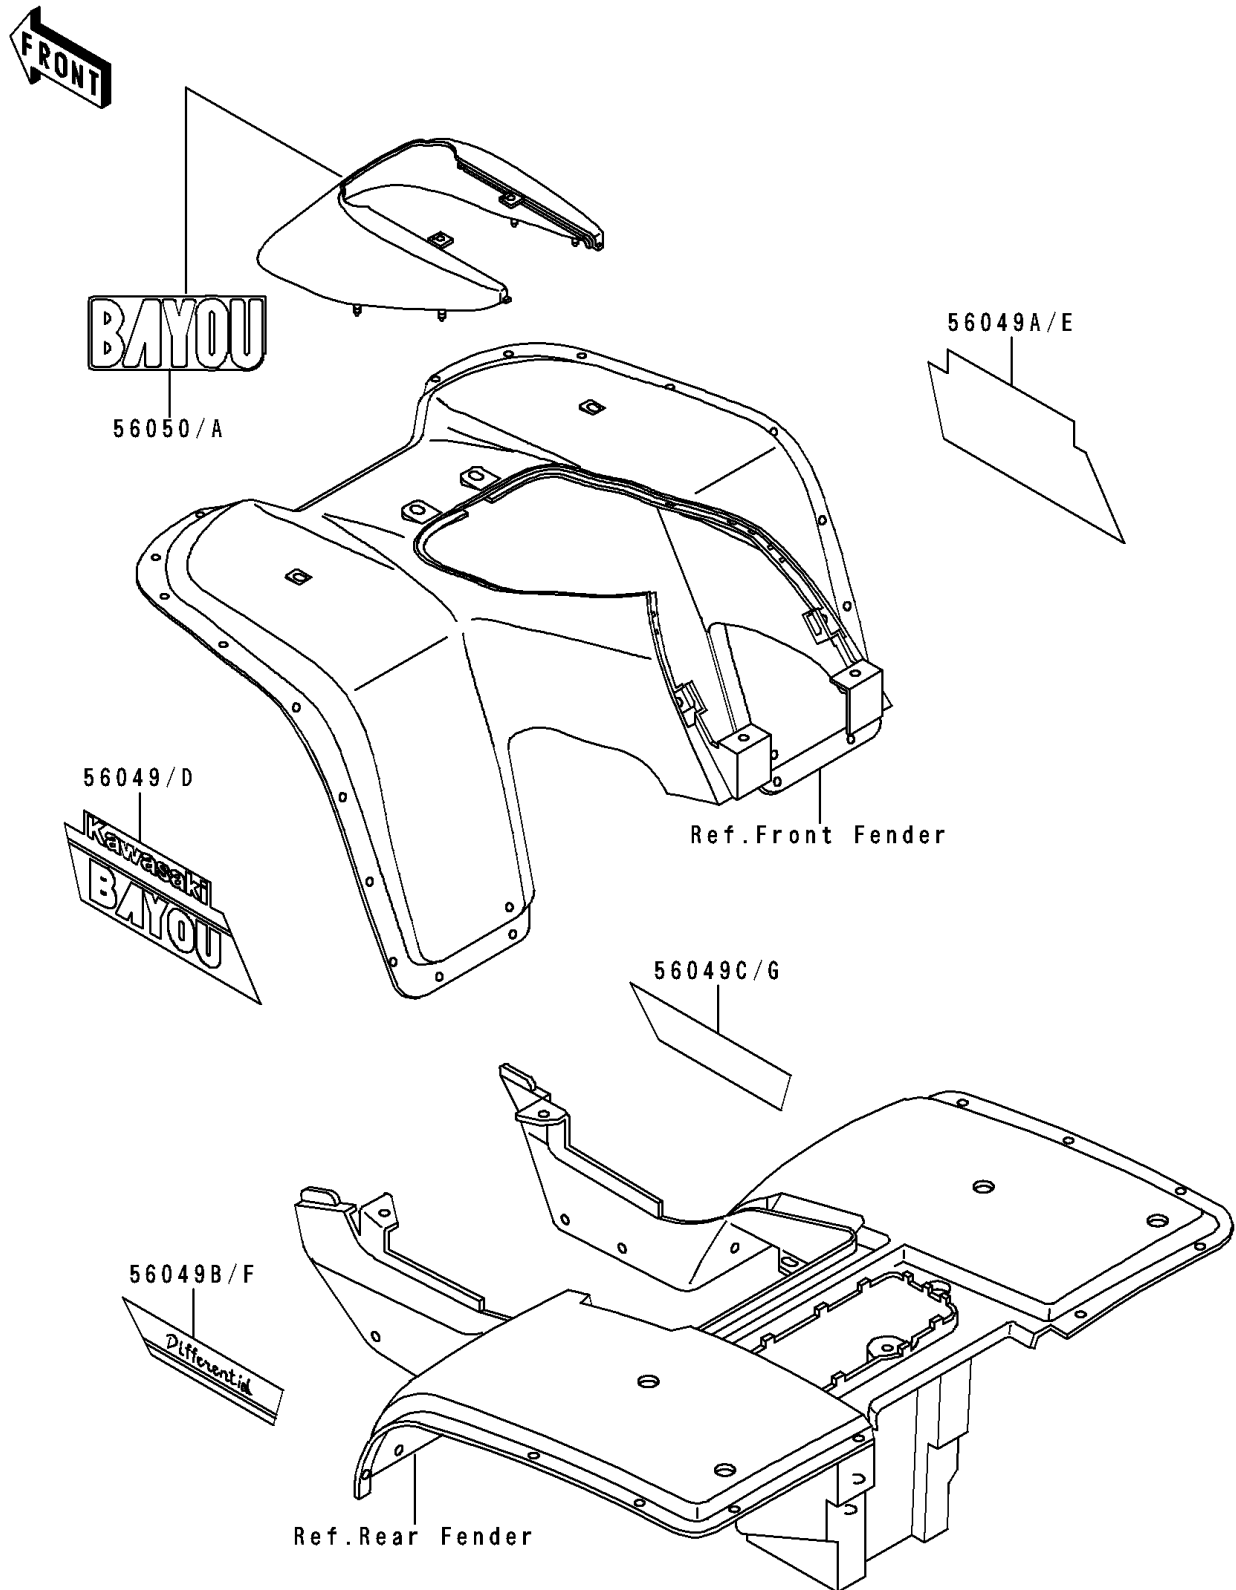

## 1992 Bayou 300 PARTS DIAGRAM

Decals(KLF300-B5)

F2861

## 1992 Bayou 300 PARTS LIST

Decals(KLF300-B5)

ITEM NAME	PART NUMBER	QUANTITY
PATTERN,FR FENDER,LH,FOR RED (Ref # 56049)	56049-1723	1
PATTERN,FR FENDER,RH,FOR RED (Ref # 56049A)	56049-1724	1
PATTERN,RR FENDER,LH,FOR RED (Ref # 56049B)	56049-1725	1
PATTERN,RR FENDER,RH,FOR RED (Ref # 56049C)	56049-1726	1
PATTERN,FR FENDER,LH,FOR BLACK (Ref # 56049D)	56049-1727	1
PATTERN,FR FENDER,RH,FOR BLACK (Ref # 56049E)	56049-1728	1
PATTERN,RR FENDER,LH,FOR BLACK (Ref # 56049F)	56049-1729	1
PATTERN,RR FENDER,RH,FOR BLACK (Ref # 56049G)	56049-1730	1
MARK,FR FENDER COVER,FR,BLACK (Ref # 56050)	56050-1571	1
MARK,FR FENDER COVER,FR,RED (Ref # 56050A)	56050-1572	1