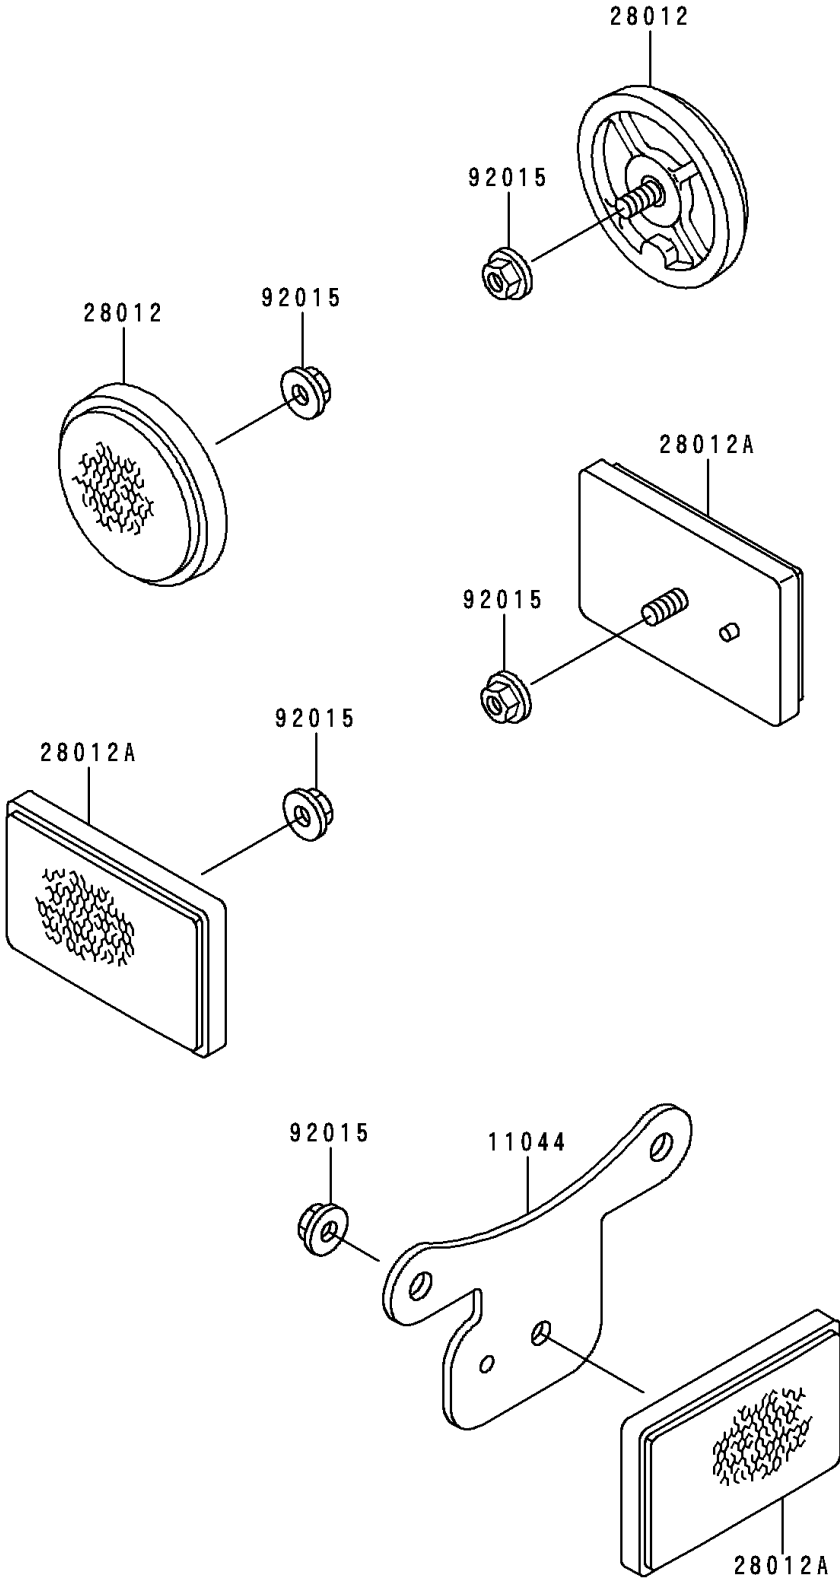

1995 Bayou 300 PARTS DIAGRAM

Reflectors

F2790

1995 Bayou 300 PARTS LIST

Reflectors

ITEM NAME	PART NUMBER	QUANTITY
BRACKET,REFLECTOR (Ref # 11044)	11044-1426	1
REFLECTOR-REFLEX,FR (Ref # 28012)	28012-016	1
REFLECTOR-REFLEX,RR (Ref # 28012A)	28012-1054	1
NUT,FLANGED,5MM (Ref # 92015)	92015-1259	1