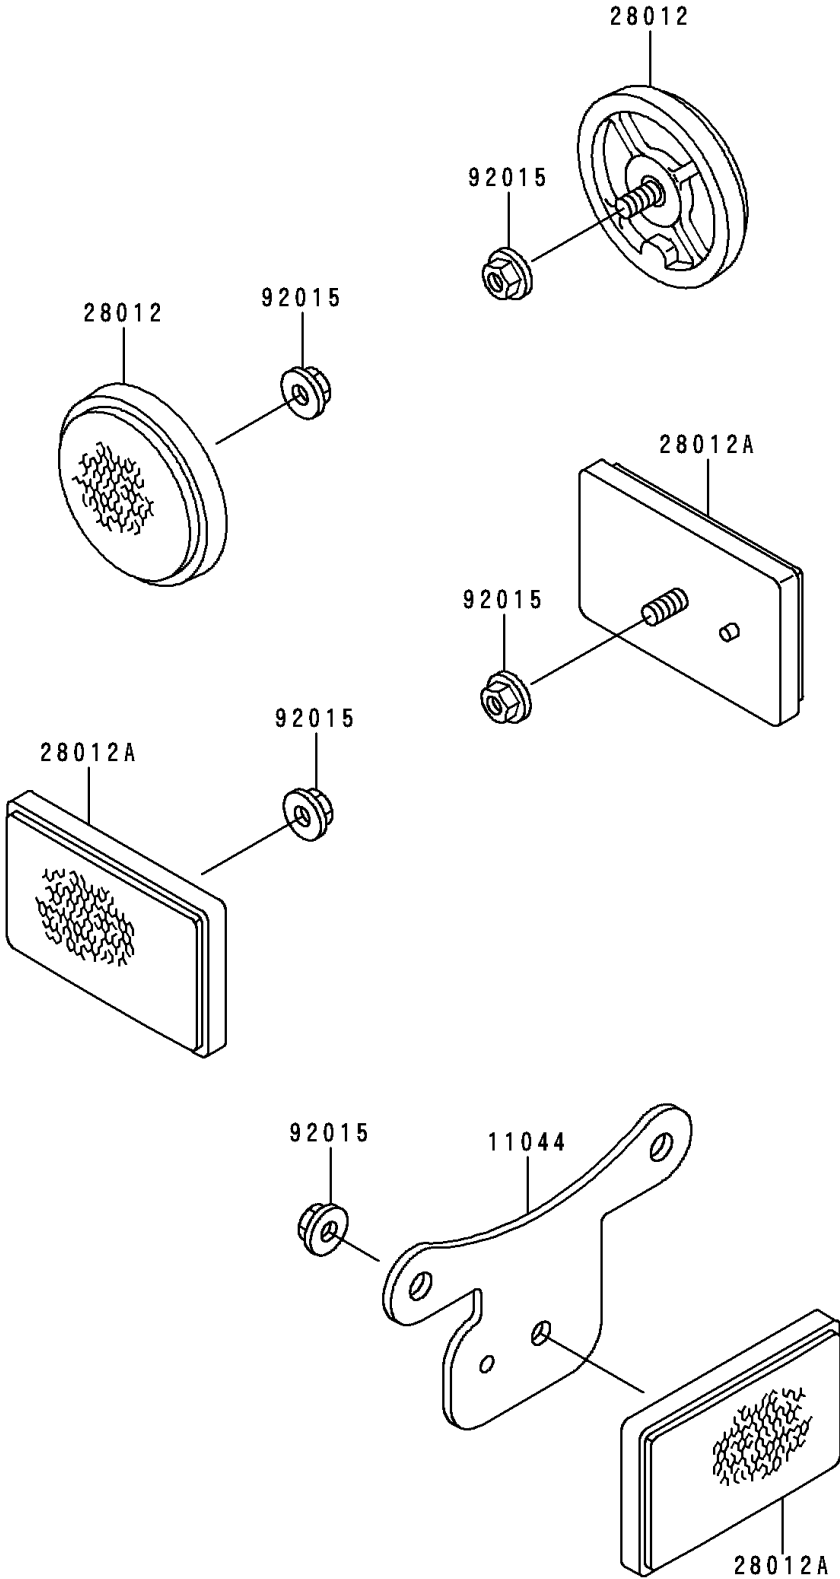

1992 Bayou 300 PARTS DIAGRAM

Reflectors

F2790

1992 Bayou 300 PARTS LIST

Reflectors

ITEM NAME	PART NUMBER	QUANTITY
BRACKET,REFLECTOR (Ref # 11044)	11044-1426	1
REFLECTOR-REFLEX,FR (Ref # 28012)	28012-016	1
REFLECTOR-REFLEX,RR (Ref # 28012A)	28012-1054	1
NUT,FLANGED,5MM (Ref # 92015)	92015-1259	1