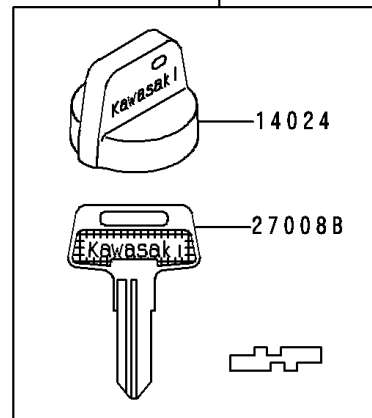

1995 Bayou 300 PARTS DIAGRAM

Ignition Switch

F2770

27008D

27008E

23016

27005

27008F

27008G

1995 Bayou 300 PARTS LIST

Ignition Switch

ITEM NAME	PART NUMBER	QUANTITY
COVER,KEY (Ref # 14024)	14024-1551	1
LAMP-ASSY,NEUTRAL&REVERSE (Ref # 23016)	23016-1083	1
SWITCH-ASSY-IGNITION (Ref # 27005)	27005-1159	1
KEY-LOCK,BLANK (Ref # 27008)	27008-1041	1
KEY-LOCK,BLANK (Ref # 27008A)	27008-1042	1
KEY-LOCK,BLANK (Ref # 27008B)	27008-1043	1
KEY-LOCK,BLANK (Ref # 27008C)	27008-1044	1
KEY-LOCK,BLANK (Ref # 27008D)	27008-1132	1
KEY-LOCK,BLANK (Ref # 27008E)	27008-1133	1
KEY-LOCK,BLANK (Ref # 27008F)	27008-1134	1
KEY-LOCK,BLANK (Ref # 27008G)	27008-1135	1
BULB,12V3W T-7 (Ref # 92069)	92069-1020	1