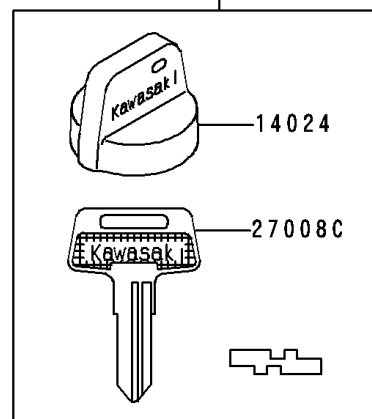

1995 Bayou 300 PARTS DIAGRAM

Ignition Switch

F2770

27008D

27008E

23016

27005

27008F

27008G

1995 Bayou 300 PARTS LIST

Ignition Switch

ITEM NAME	PART NUMBER	QUANTITY
COVER,KEY (Ref # 14024)	14024-1551	1
LAMP-ASSY,NEUTRAL&REVERSE (Ref # 23016)	23016-1083	1
SWITCH-ASSY-IGNITION (Ref # 27005)	27005-1159	1
KEY-LOCK,BLANK (Ref # 27008)	27008-1041	1
KEY-LOCK,BLANK (Ref # 27008A)	27008-1042	1
KEY-LOCK,BLANK (Ref # 27008B)	27008-1043	1
KEY-LOCK,BLANK (Ref # 27008C)	27008-1044	1
KEY-LOCK,BLANK (Ref # 27008D)	27008-1132	1
KEY-LOCK,BLANK (Ref # 27008E)	27008-1133	1
KEY-LOCK,BLANK (Ref # 27008F)	27008-1134	1
KEY-LOCK,BLANK (Ref # 27008G)	27008-1135	1
BULB,12V3W T-7 (Ref # 92069)	92069-1020	1