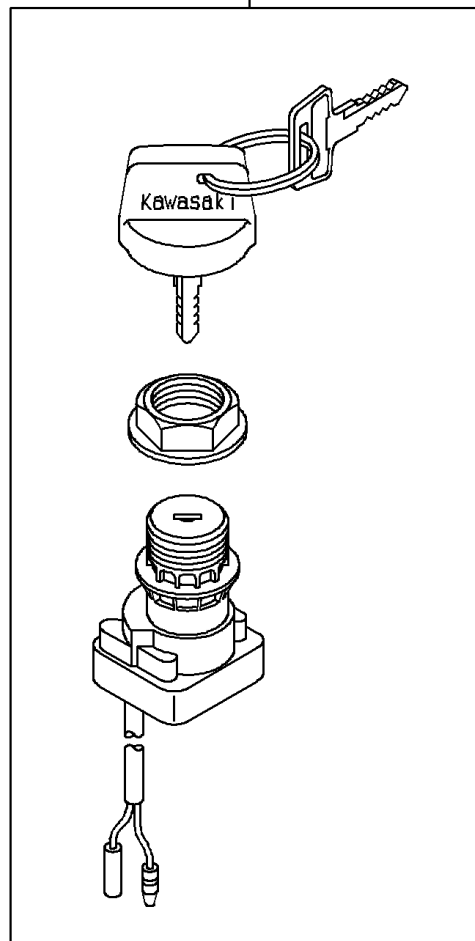

1995 Bayou 300 PARTS DIAGRAM

Ignition Switch

F2770

27008D

27008E

23016

27005

27008F

27008G

1995 Bayou 300 PARTS LIST

Ignition Switch

ITEM NAME	PART NUMBER	QUANTITY
COVER,KEY (Ref # 14024)	14024-1551	1
LAMP-ASSY,NEUTRAL&REVERSE (Ref # 23016)	23016-1083	1
SWITCH-ASSY-IGNITION (Ref # 27005)	27005-1159	1
KEY-LOCK,BLANK (Ref # 27008)	27008-1041	1
KEY-LOCK,BLANK (Ref # 27008A)	27008-1042	1
KEY-LOCK,BLANK (Ref # 27008B)	27008-1043	1
KEY-LOCK,BLANK (Ref # 27008C)	27008-1044	1
KEY-LOCK,BLANK (Ref # 27008D)	27008-1132	1
KEY-LOCK,BLANK (Ref # 27008E)	27008-1133	1
KEY-LOCK,BLANK (Ref # 27008F)	27008-1134	1
KEY-LOCK,BLANK (Ref # 27008G)	27008-1135	1
BULB,12V3W T-7 (Ref # 92069)	92069-1020	1