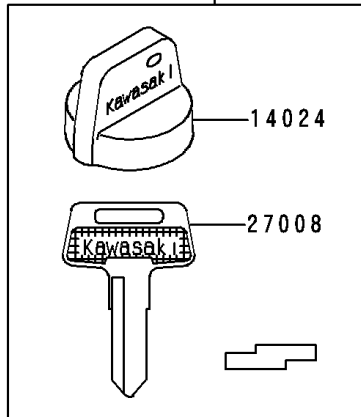

1995 Bayou 300 PARTS DIAGRAM

Ignition Switch

F2770

27008D

27008E

23016

27005

27008F

27008G

1995 Bayou 300 PARTS LIST

Ignition Switch

ITEM NAME	PART NUMBER	QUANTITY
COVER,KEY (Ref # 14024)	14024-1551	1
LAMP-ASSY,NEUTRAL&REVERSE (Ref # 23016)	23016-1083	1
SWITCH-ASSY-IGNITION (Ref # 27005)	27005-1159	1
KEY-LOCK,BLANK (Ref # 27008)	27008-1041	1
KEY-LOCK,BLANK (Ref # 27008A)	27008-1042	1
KEY-LOCK,BLANK (Ref # 27008B)	27008-1043	1
KEY-LOCK,BLANK (Ref # 27008C)	27008-1044	1
KEY-LOCK,BLANK (Ref # 27008D)	27008-1132	1
KEY-LOCK,BLANK (Ref # 27008E)	27008-1133	1
KEY-LOCK,BLANK (Ref # 27008F)	27008-1134	1
KEY-LOCK,BLANK (Ref # 27008G)	27008-1135	1
BULB,12V3W T-7 (Ref # 92069)	92069-1020	1