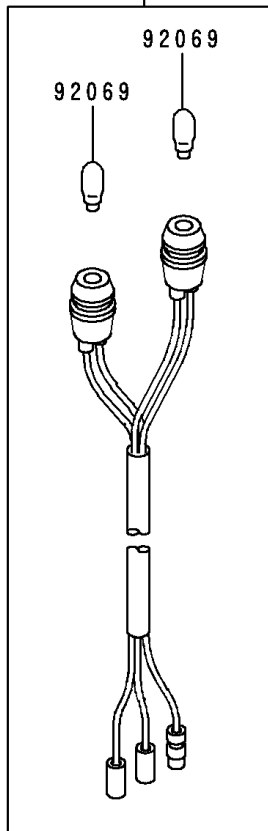

1995 Bayou 300 PARTS DIAGRAM

Ignition Switch

F2770

27008D

27008E

23016

27005

27008F

27008G

1995 Bayou 300 PARTS LIST

Ignition Switch

ITEM NAME	PART NUMBER	QUANTITY
COVER,KEY (Ref # 14024)	14024-1551	1
LAMP-ASSY,NEUTRAL&REVERSE (Ref # 23016)	23016-1083	1
SWITCH-ASSY-IGNITION (Ref # 27005)	27005-1159	1
KEY-LOCK,BLANK (Ref # 27008)	27008-1041	1
KEY-LOCK,BLANK (Ref # 27008A)	27008-1042	1
KEY-LOCK,BLANK (Ref # 27008B)	27008-1043	1
KEY-LOCK,BLANK (Ref # 27008C)	27008-1044	1
KEY-LOCK,BLANK (Ref # 27008D)	27008-1132	1
KEY-LOCK,BLANK (Ref # 27008E)	27008-1133	1
KEY-LOCK,BLANK (Ref # 27008F)	27008-1134	1
KEY-LOCK,BLANK (Ref # 27008G)	27008-1135	1
BULB,12V3W T-7 (Ref # 92069)	92069-1020	1