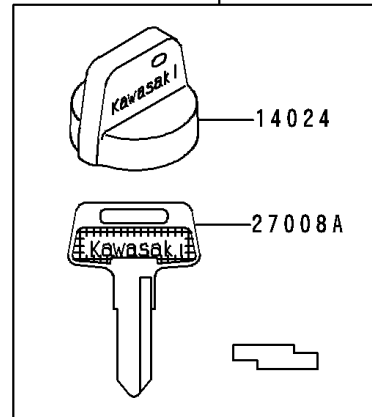

1995 Bayou 300 PARTS DIAGRAM

Ignition Switch

F2770

27008D

27008E

23016

27005

27008F

27008G

1995 Bayou 300 PARTS LIST

Ignition Switch

ITEM NAME	PART NUMBER	QUANTITY
COVER,KEY (Ref # 14024)	14024-1551	1
LAMP-ASSY,NEUTRAL&REVERSE (Ref # 23016)	23016-1083	1
SWITCH-ASSY-IGNITION (Ref # 27005)	27005-1159	1
KEY-LOCK,BLANK (Ref # 27008)	27008-1041	1
KEY-LOCK,BLANK (Ref # 27008A)	27008-1042	1
KEY-LOCK,BLANK (Ref # 27008B)	27008-1043	1
KEY-LOCK,BLANK (Ref # 27008C)	27008-1044	1
KEY-LOCK,BLANK (Ref # 27008D)	27008-1132	1
KEY-LOCK,BLANK (Ref # 27008E)	27008-1133	1
KEY-LOCK,BLANK (Ref # 27008F)	27008-1134	1
KEY-LOCK,BLANK (Ref # 27008G)	27008-1135	1
BULB,12V3W T-7 (Ref # 92069)	92069-1020	1