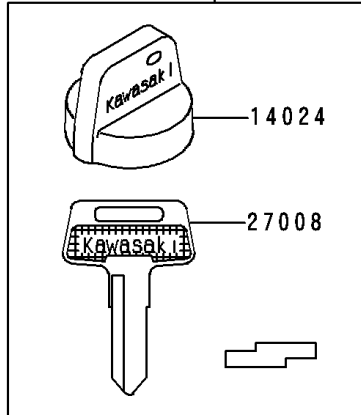

## 1992 Bayou 300 PARTS DIAGRAM

Ignition Switch

F2770

27008D

27008E

23016

27005

27008F

27008G