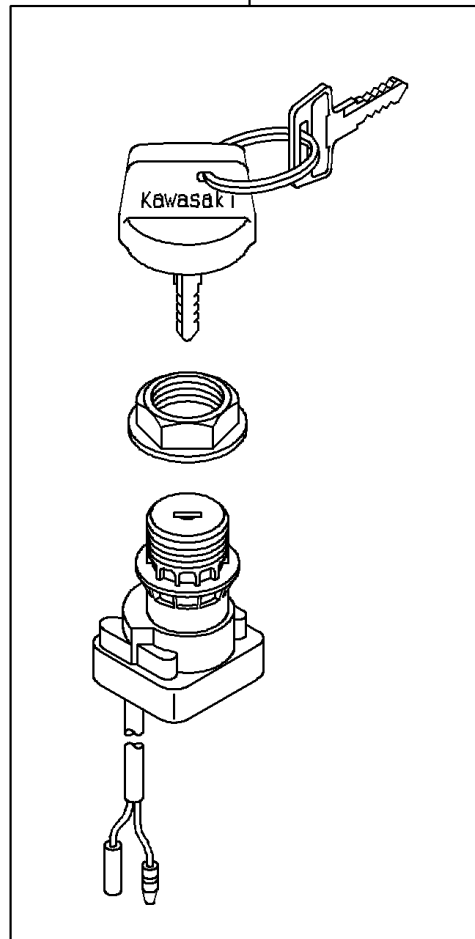

## 1992 Bayou 300 PARTS DIAGRAM

Ignition Switch

F2770

27008D

27008E

23016

27005

27008F

## 1992 Bayou 300 PARTS LIST

Ignition Switch

ITEM NAME	PART NUMBER	QUANTITY
COVER,KEY (Ref # 14024)	14024-1551	1
LAMP-ASSY,NEUTRAL&REVERSE (Ref # 23016)	23016-1083	1
SWITCH-ASSY-IGNITION (Ref # 27005)	27005-1159	1
KEY-LOCK,BLANK (Ref # 27008)	27008-1041	1
KEY-LOCK,BLANK (Ref # 27008A)	27008-1042	1
KEY-LOCK,BLANK (Ref # 27008B)	27008-1043	1
KEY-LOCK,BLANK (Ref # 27008C)	27008-1044	1
KEY-LOCK,BLANK (Ref # 27008D)	27008-1132	1
KEY-LOCK,BLANK (Ref # 27008E)	27008-1133	1
KEY-LOCK,BLANK (Ref # 27008F)	27008-1134	1
KEY-LOCK,BLANK (Ref # 27008G)	27008-1135	1
BULB,12V3W T-7 (Ref # 92069)	92069-1020	1