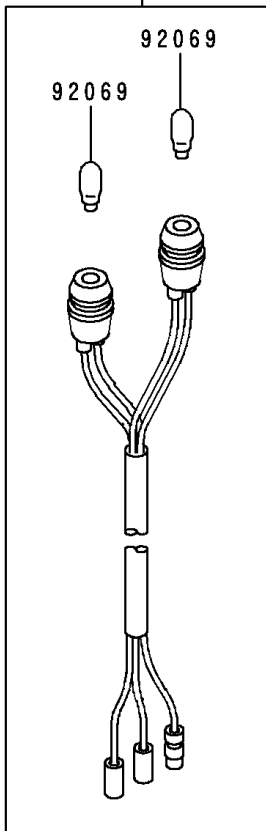

## 1992 Bayou 300 PARTS DIAGRAM

Ignition Switch

F2770

27008D

27008E

23016

27005

27008F

## 1992 Bayou 300 PARTS LIST

Ignition Switch

ITEM NAME	PART NUMBER	QUANTITY
COVER,KEY (Ref # 14024)	14024-1551	1
LAMP-ASSY,NEUTRAL&REVERSE (Ref # 23016)	23016-1083	1
SWITCH-ASSY-IGNITION (Ref # 27005)	27005-1159	1
KEY-LOCK,BLANK (Ref # 27008)	27008-1041	1
KEY-LOCK,BLANK (Ref # 27008A)	27008-1042	1
KEY-LOCK,BLANK (Ref # 27008B)	27008-1043	1
KEY-LOCK,BLANK (Ref # 27008C)	27008-1044	1
KEY-LOCK,BLANK (Ref # 27008D)	27008-1132	1
KEY-LOCK,BLANK (Ref # 27008E)	27008-1133	1
KEY-LOCK,BLANK (Ref # 27008F)	27008-1134	1
KEY-LOCK,BLANK (Ref # 27008G)	27008-1135	1
BULB,12V3W T-7 (Ref # 92069)	92069-1020	1