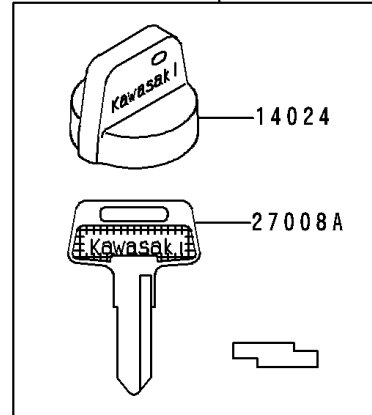

## 1992 Bayou 300 PARTS DIAGRAM

Ignition Switch

F2770

27008D

27008E

23016

27005

27008F

27008G