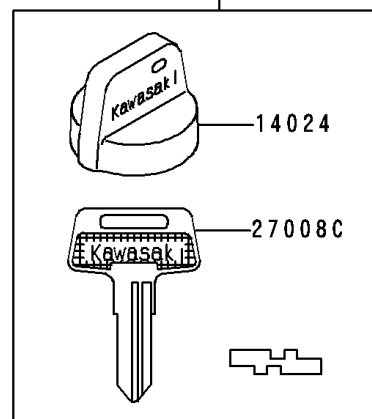

## 1992 Bayou 300 PARTS DIAGRAM

Ignition Switch

F2770

27008D

27008E

23016

27005

27008F

27008G