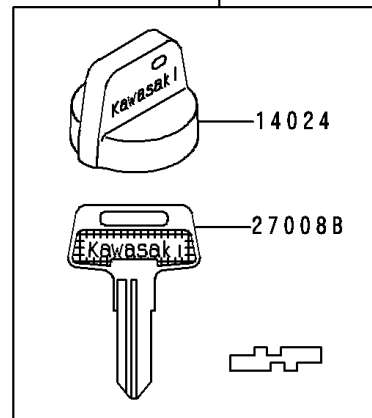

## 1992 Bayou 300 PARTS DIAGRAM

Ignition Switch

F2770

27008D

27008E

23016

27005

27008F

27008G