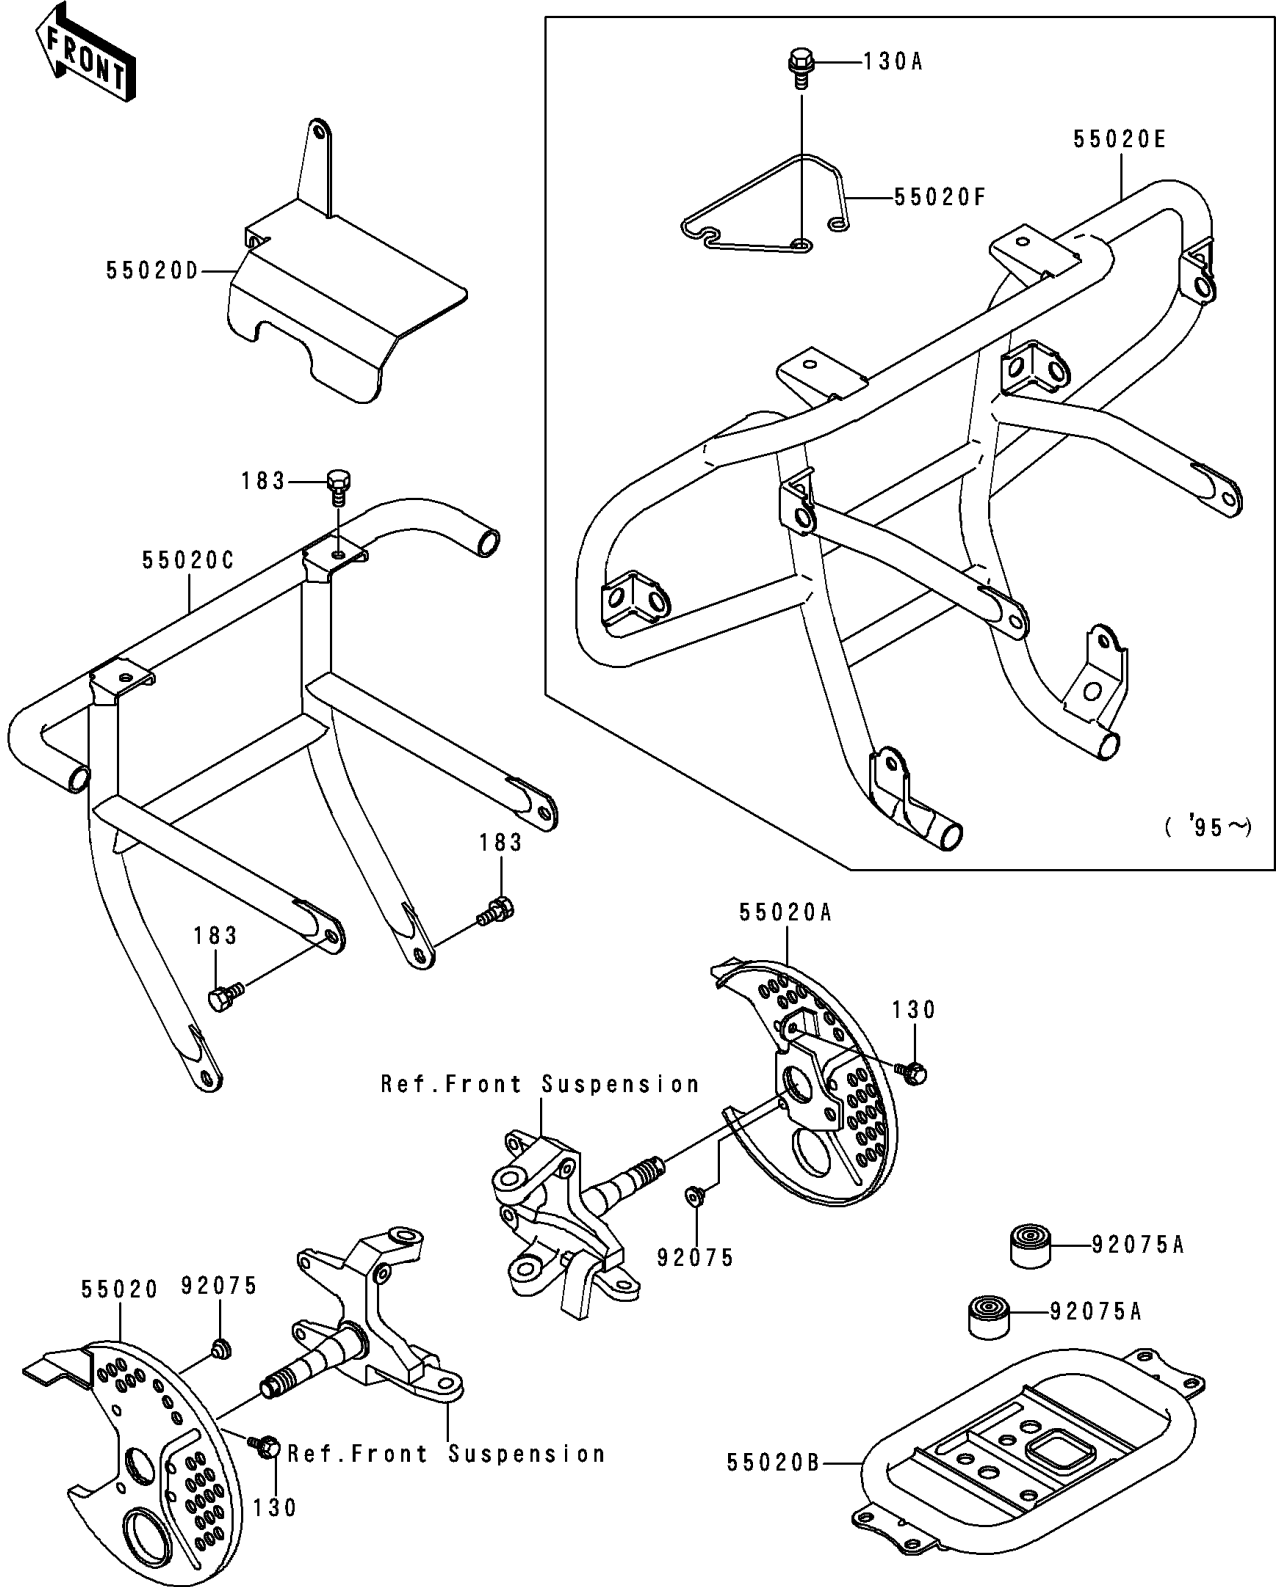

1995 Bayou 300 PARTS DIAGRAM

Guard(s)

F2680

1995 Bayou 300 PARTS LIST

Guard(s)

ITEM NAME	PART NUMBER	QUANTITY
BOLT-FLANGED,6X10 (Ref # 130)	130B0610	2
BOLT-FLANGED,8X12,BLACK (Ref # 130A)	130C0812	2
BOLT-UPSET-WS-SMALL (Ref # 183)	183J0816	6
GUARD,FRONT HUB,INNER,LH (Ref # 55020)	55020-1223	1
GUARD,FRONT HUB,INNER,RH (Ref # 55020A)	55020-1224	1
GUARD,ENGINE (Ref # 55020B)	55020-1242	1
GUARD,FR (Ref # 55020E)	55020-1522	1
GUARD (Ref # 55020F)	55020-1523	1
DAMPER,INNER (Ref # 92075)	92075-1822	6
DAMPER (Ref # 92075A)	92075-1896	2
GUARD,SNOW (Ref # 55020D)	55020-1484	1