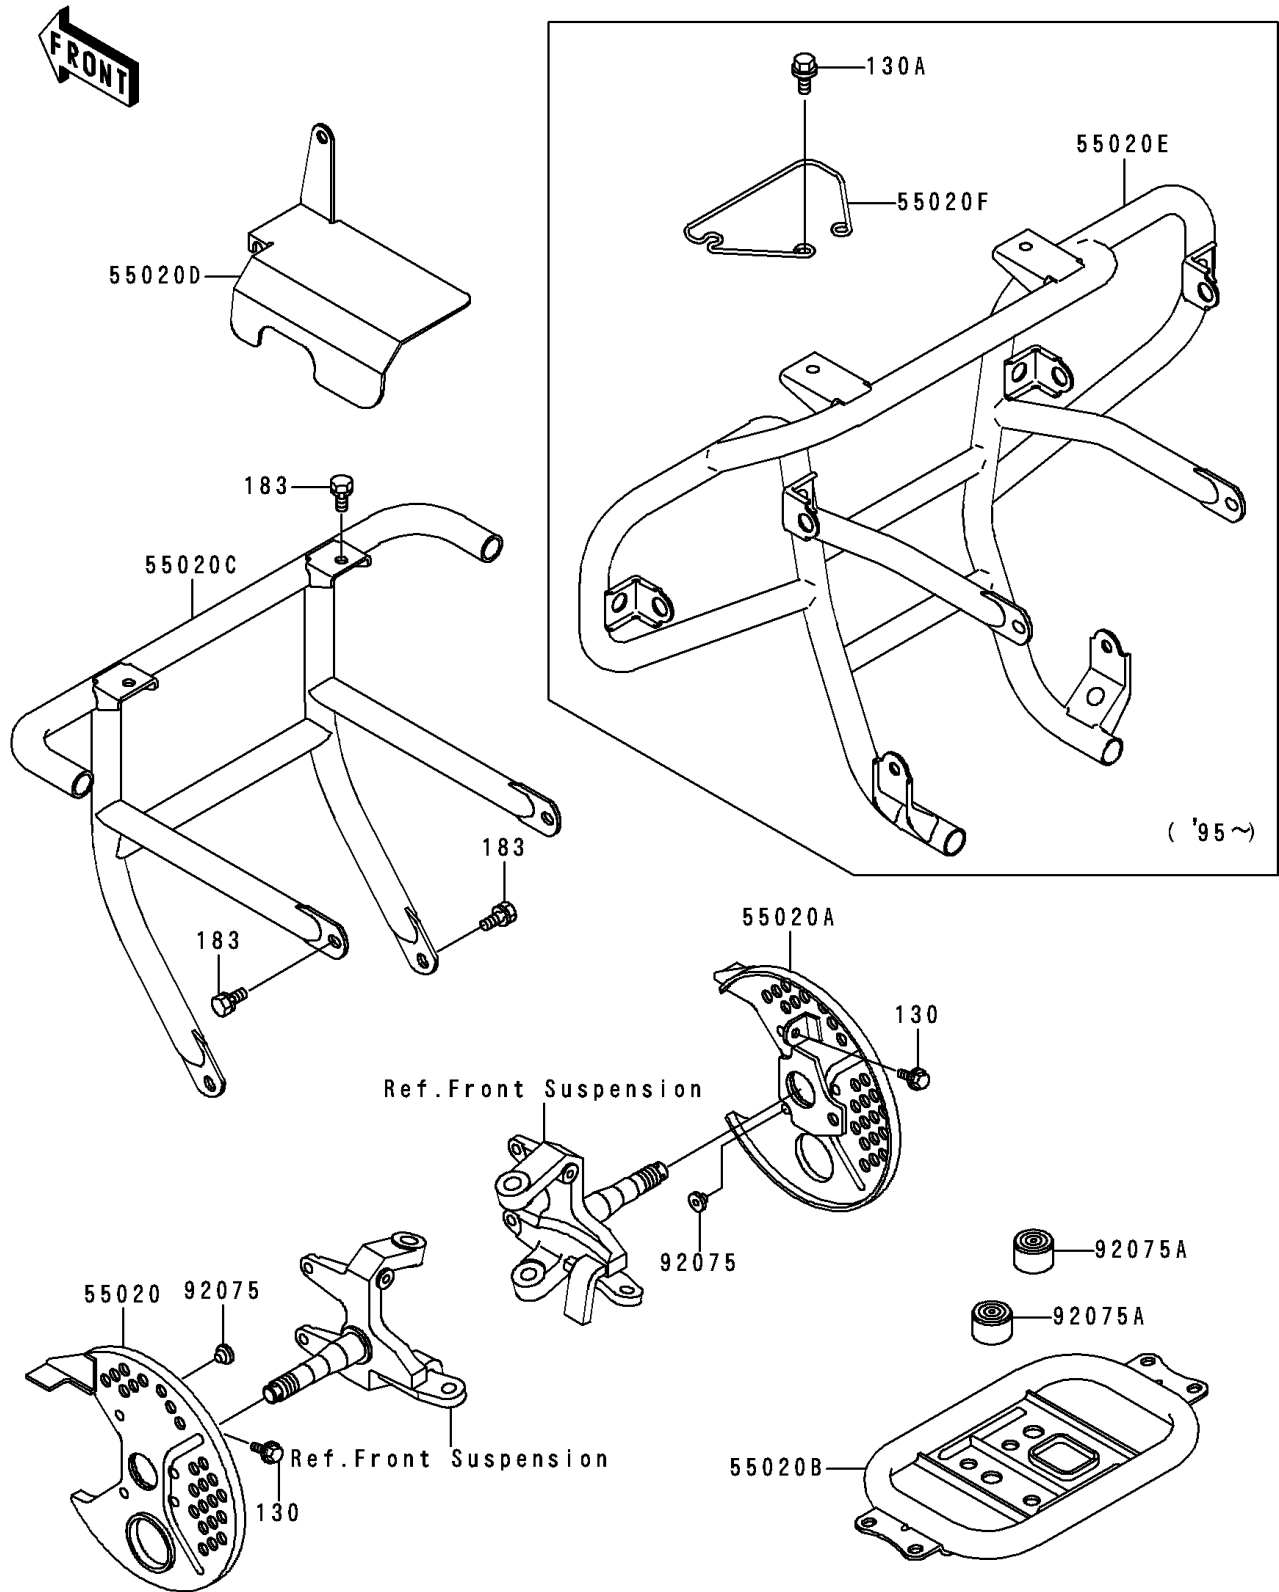

1995 Bayou 300 PARTS DIAGRAM

Guard(s)

F2680

1995 Bayou 300 PARTS LIST

Guard(s)

ITEM NAME	PART NUMBER	QUANTITY
BOLT-FLANGED,6X10 (Ref # 130)	130B0610	1
BOLT-FLANGED,8X12,BLACK (Ref # 130A)	130C0812	1
BOLT-UPSET-WS-SMALL (Ref # 183)	183J0816	1
GUARD,FRONT HUB,INNER,LH (Ref # 55020)	55020-1223	1
GUARD,FRONT HUB,INNER,RH (Ref # 55020A)	55020-1224	1
GUARD,ENGINE (Ref # 55020B)	55020-1242	1
GUARD,FR (Ref # 55020E)	55020-1522	1
GUARD (Ref # 55020F)	55020-1523	1
DAMPER,INNER (Ref # 92075)	92075-1822	1
DAMPER (Ref # 92075A)	92075-1896	1
GUARD,SNOW (Ref # 55020D)	55020-1484	1