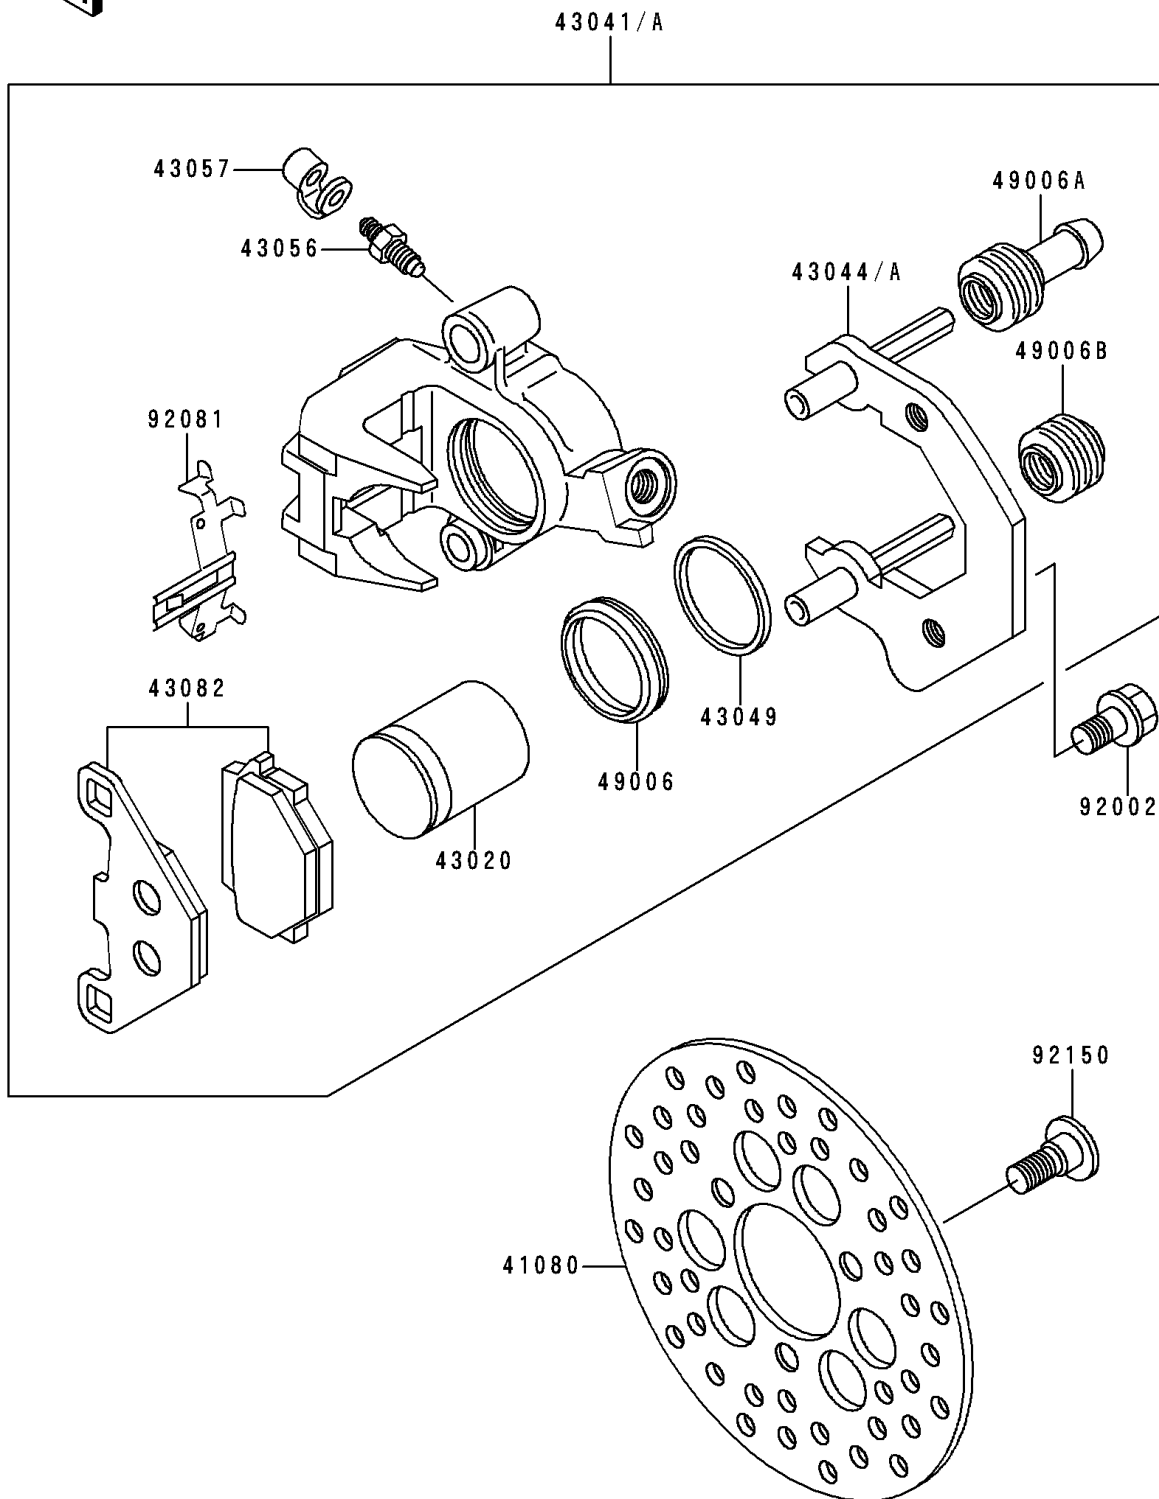

1995 Bayou 300 PARTS DIAGRAM

Front Brake

F2292

1995 Bayou 300 PARTS LIST

Front Brake

ITEM NAME	PART NUMBER	QUANTITY
DISC,FR (Ref # 41080)	41080-1171	1
PISTON-COMP-BRAKE (Ref # 43020)	43020-1093	1
CALIPER-ASSY,FR,LH (Ref # 43041)	43041-1520	1
CALIPER-ASSY,FR,RH (Ref # 43041A)	43041-1521	1
HOLDER-COMP-CALIPER,FR,LH (Ref # 43044)	43044-1064	1
HOLDER-COMP-CALIPER,FR,RH (Ref # 43044A)	43044-1065	1
PACKING (Ref # 43049)	43049-1016	1
BREATHER-BRAKE (Ref # 43056)	43056-1054	1
CAP-BREATHER (Ref # 43057)	43057-003	1
PAD-ASSY-BRAKE,FR (Ref # 43082)	43082-1027	1
BOOT,PISTON SEAL (Ref # 49006)	49006-1053	1
BOOT,CALIPER (Ref # 49006A)	49006-1054	1
BOOT,CALIPER (Ref # 49006B)	49006-1055	1
BOLT,FLANGED,8X13 (Ref # 92002)	92002-1737	1
SPRING (Ref # 92081)	92081-1341	1
BOLT,SOCKET,8X20 (Ref # 92150)	92150-1760	1