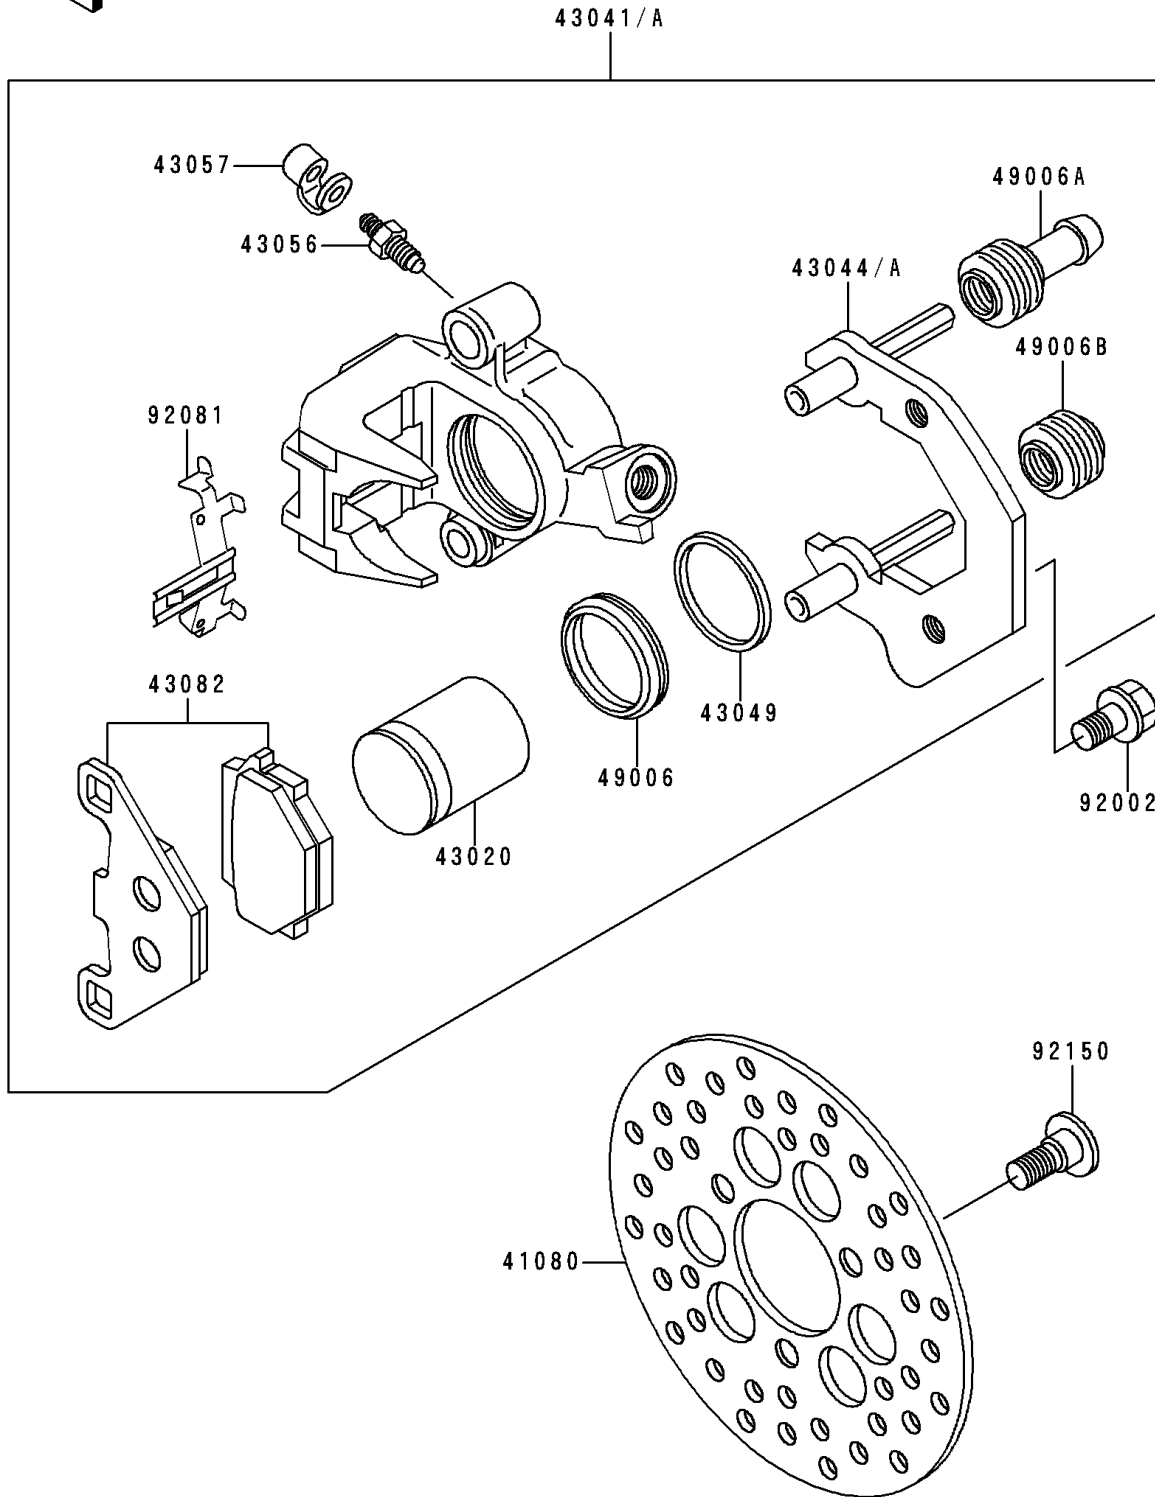

## 1992 Bayou 300 PARTS DIAGRAM

Front Brake

F2292

## 1992 Bayou 300 PARTS LIST

Front Brake

ITEM NAME	PART NUMBER	QUANTITY
DISC,FR (Ref # 41080)	41080-1171	1
PISTON-COMP-BRAKE (Ref # 43020)	43020-1093	1
CALIPER-ASSY,FR,LH (Ref # 43041)	43041-1520	1
CALIPER-ASSY,FR,RH (Ref # 43041A)	43041-1521	1
HOLDER-COMP-CALIPER,FR,LH (Ref # 43044)	43044-1064	1
HOLDER-COMP-CALIPER,FR,RH (Ref # 43044A)	43044-1065	1
PACKING (Ref # 43049)	43049-1016	1
BREATHER-BRAKE (Ref # 43056)	43056-1054	1
CAP-BREATHER (Ref # 43057)	43057-003	1
PAD-ASSY-BRAKE,FR (Ref # 43082)	43082-1027	1
BOOT,PISTON SEAL (Ref # 49006)	49006-1053	1
BOOT,CALIPER (Ref # 49006A)	49006-1054	1
BOOT,CALIPER (Ref # 49006B)	49006-1055	1
BOLT,FLANGED,8X13 (Ref # 92002)	92002-1737	1
SPRING (Ref # 92081)	92081-1341	1
BOLT,SOCKET,8X20 (Ref # 92150)	92150-1760	1