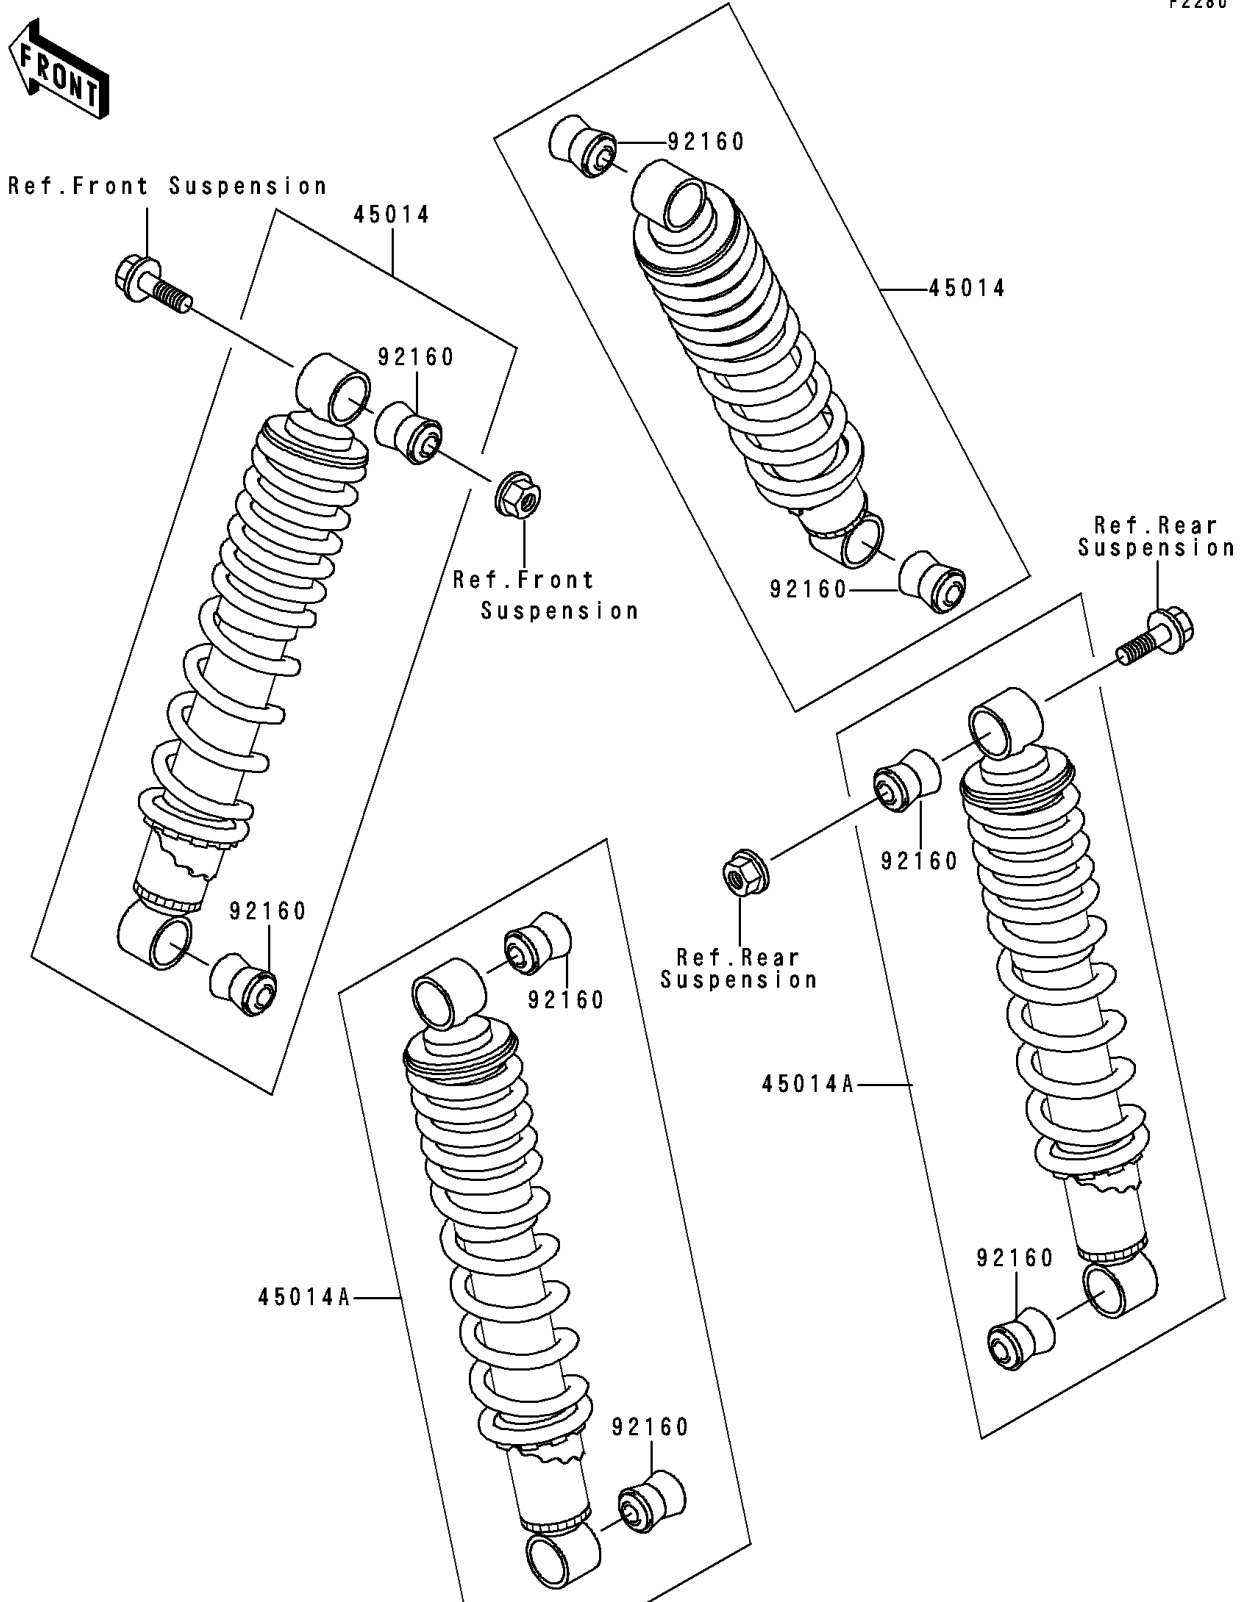

1995 Bayou 300 PARTS DIAGRAM

Shock Absorber(s)

F2280

1995 Bayou 300 PARTS LIST

Shock Absorber(s)

ITEM NAME	PART NUMBER	QUANTITY
SHOCKABSORBER (Ref # 45014)	45014-1457	1
SHOCKABSORBER,RR (Ref # 45014A)	45014-1458	1
DAMPER,SHOCKABSORBER (Ref # 92160)	92160-1173	1