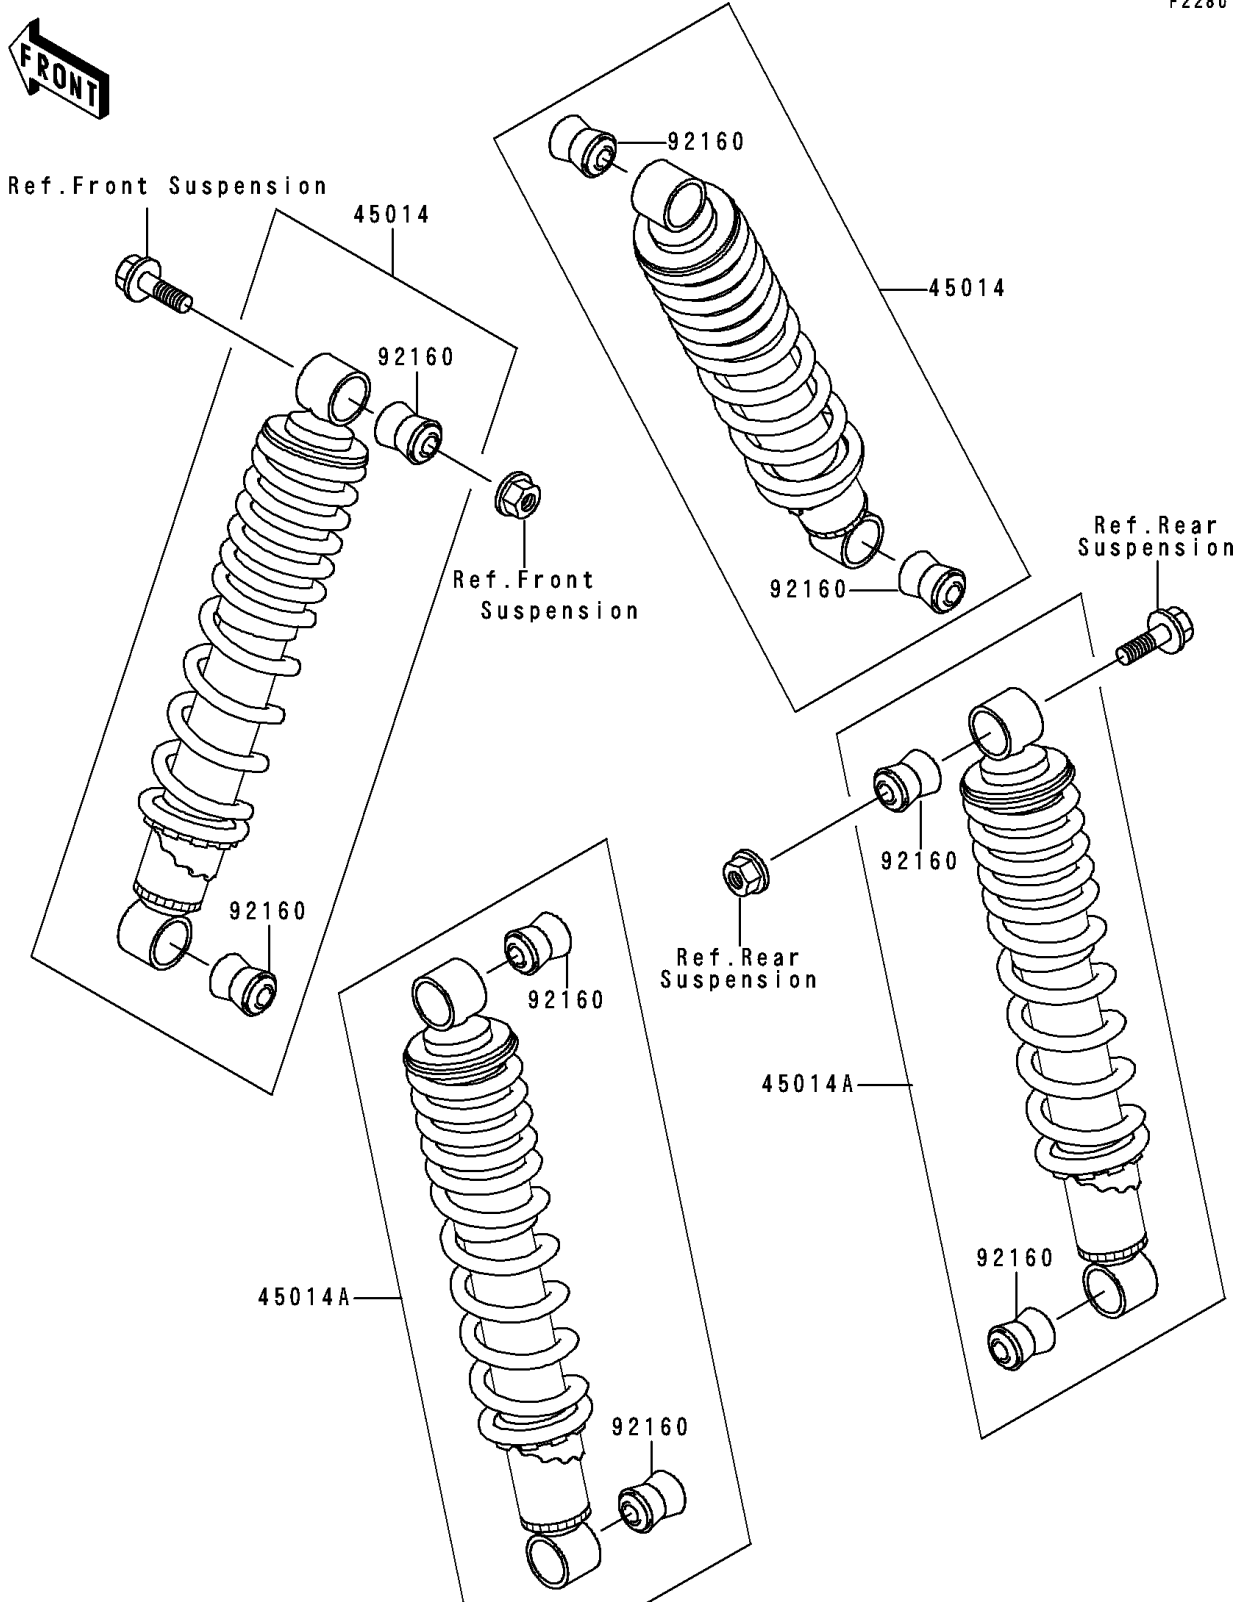

1992 Bayou 300 PARTS DIAGRAM

Shock Absorber(s)

F2280

1992 Bayou 300 PARTS LIST

Shock Absorber(s)

ITEM NAME	PART NUMBER	QUANTITY
SHOCKABSORBER (Ref # 45014)	45014-1457	1
SHOCKABSORBER,RR (Ref # 45014A)	45014-1458	1
DAMPER,SHOCKABSORBER (Ref # 92160)	92160-1173	1