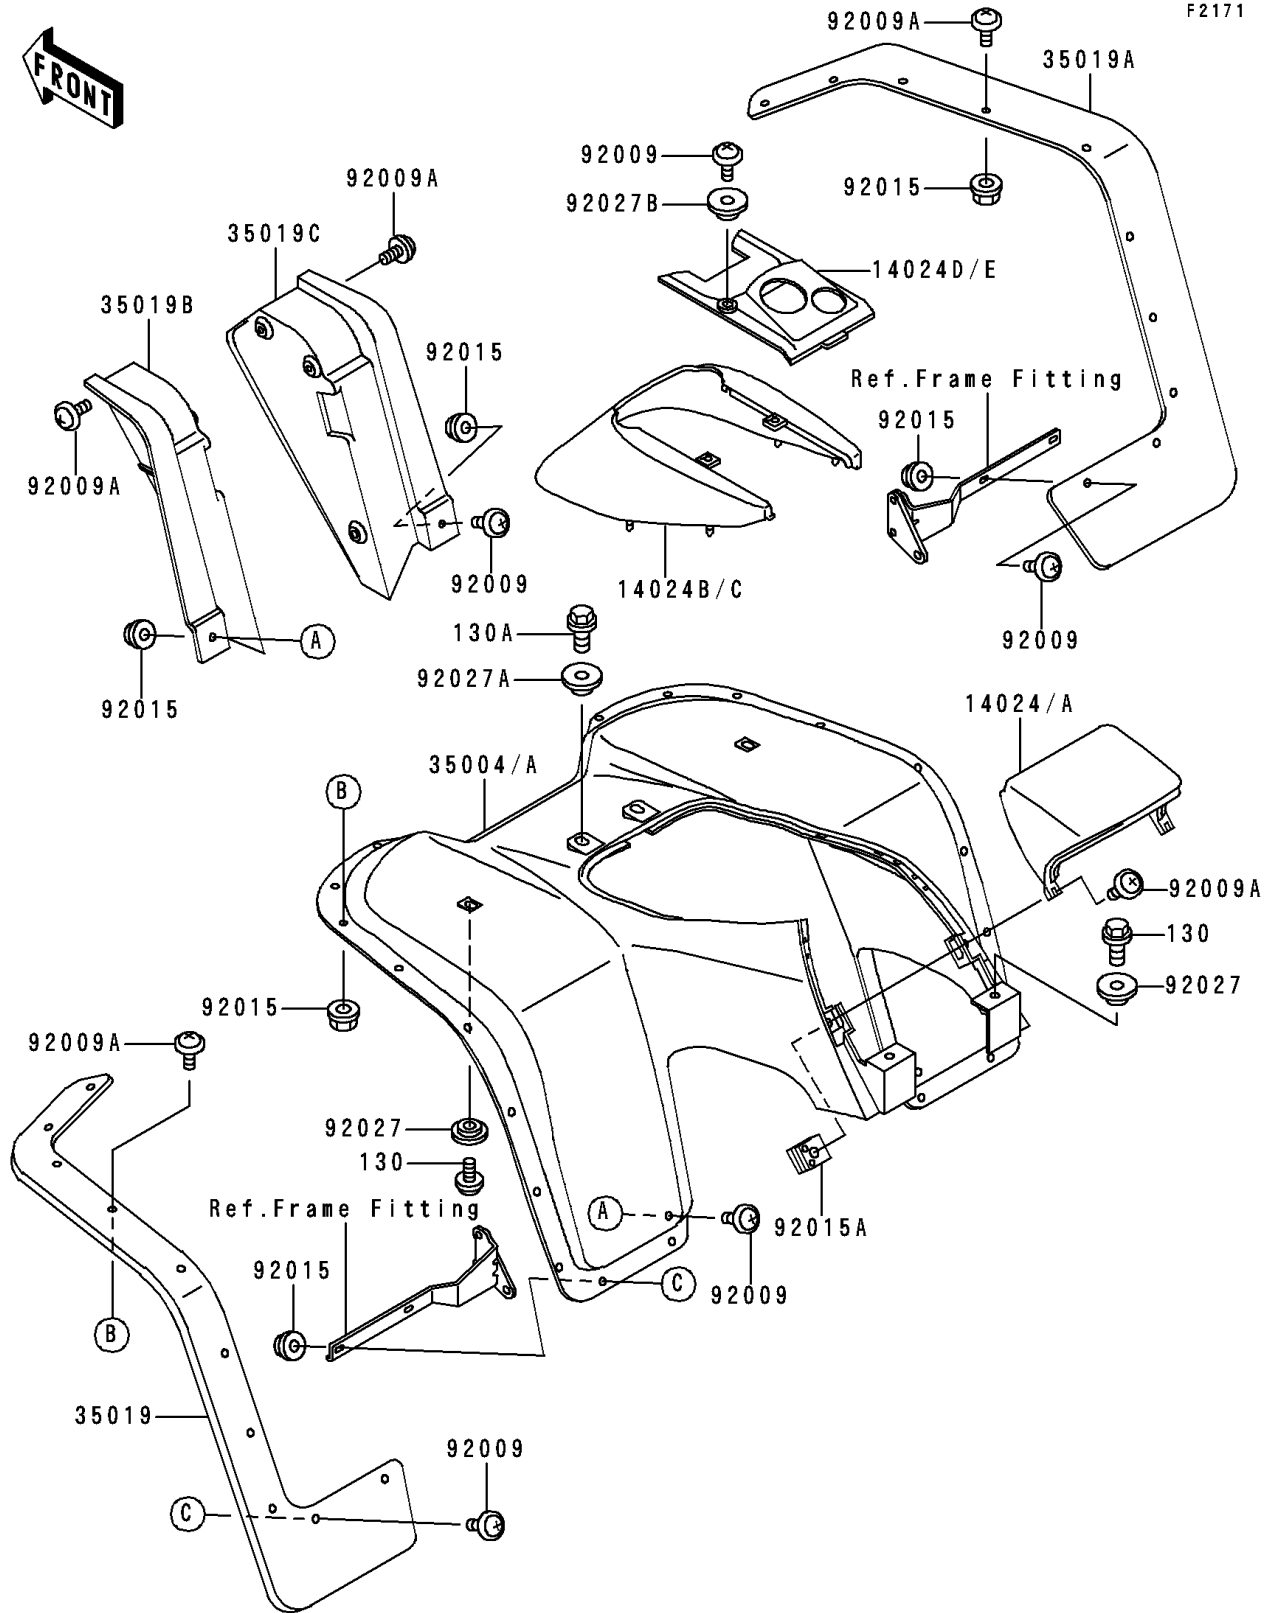

## 1992 Bayou 300 PARTS DIAGRAM

Front Fender(s)

F2171

## 1992 Bayou 300 PARTS LIST

Front Fender(s)

ITEM NAME	PART NUMBER	QUANTITY
BOLT-FLANGED,6X14 (Ref # 130)	130C0614	1
BOLT-FLANGED,8X20 (Ref # 130A)	130C0820	1
COVER,FRONT FENDER,RR,BLACK (Ref # 14024)	14024-1093-6D	1
COVER,FRONT FENDER,RR,F.RED (Ref # 14024A)	14024-1093-6L	1
COVER,FRONT FENDER,FR,BLACK (Ref # 14024C)	14024-1544-6D	1
COVER,FUEL TANK,BLACK (Ref # 14024E)	14024-1545-6D	1
FENDER-FRONT,BLACK (Ref # 35004)	35004-1172-6D	1
FENDER-FRONT,F.RED (Ref # 35004A)	35004-1172-6L	1
FLAP,FR,LH (Ref # 35019)	35019-1146	1
FLAP,FR,RH (Ref # 35019A)	35019-1147	1
FLAP,FR,INSIDE,LH (Ref # 35019B)	35019-1208	1
FLAP,FR,INSIDE,RH (Ref # 35019C)	35019-1209	1
SCREW,6X18,BLACK (Ref # 92009)	92009-1181	1
SCREW,6X14 (Ref # 92009A)	92009-1288	1
NUT,LOCK,FLANGED,6MM (Ref # 92015)	92015-1675	1
NUT,CLAMP,6MM (Ref # 92015A)	92015-1678	1
COLLAR,L=4.7 (Ref # 92027)	92027-122	1
COLLAR,L=5.6 (Ref # 92027A)	92027-1909	1
COLLAR,L=4.7 (Ref # 92027B)	92027-1964	1