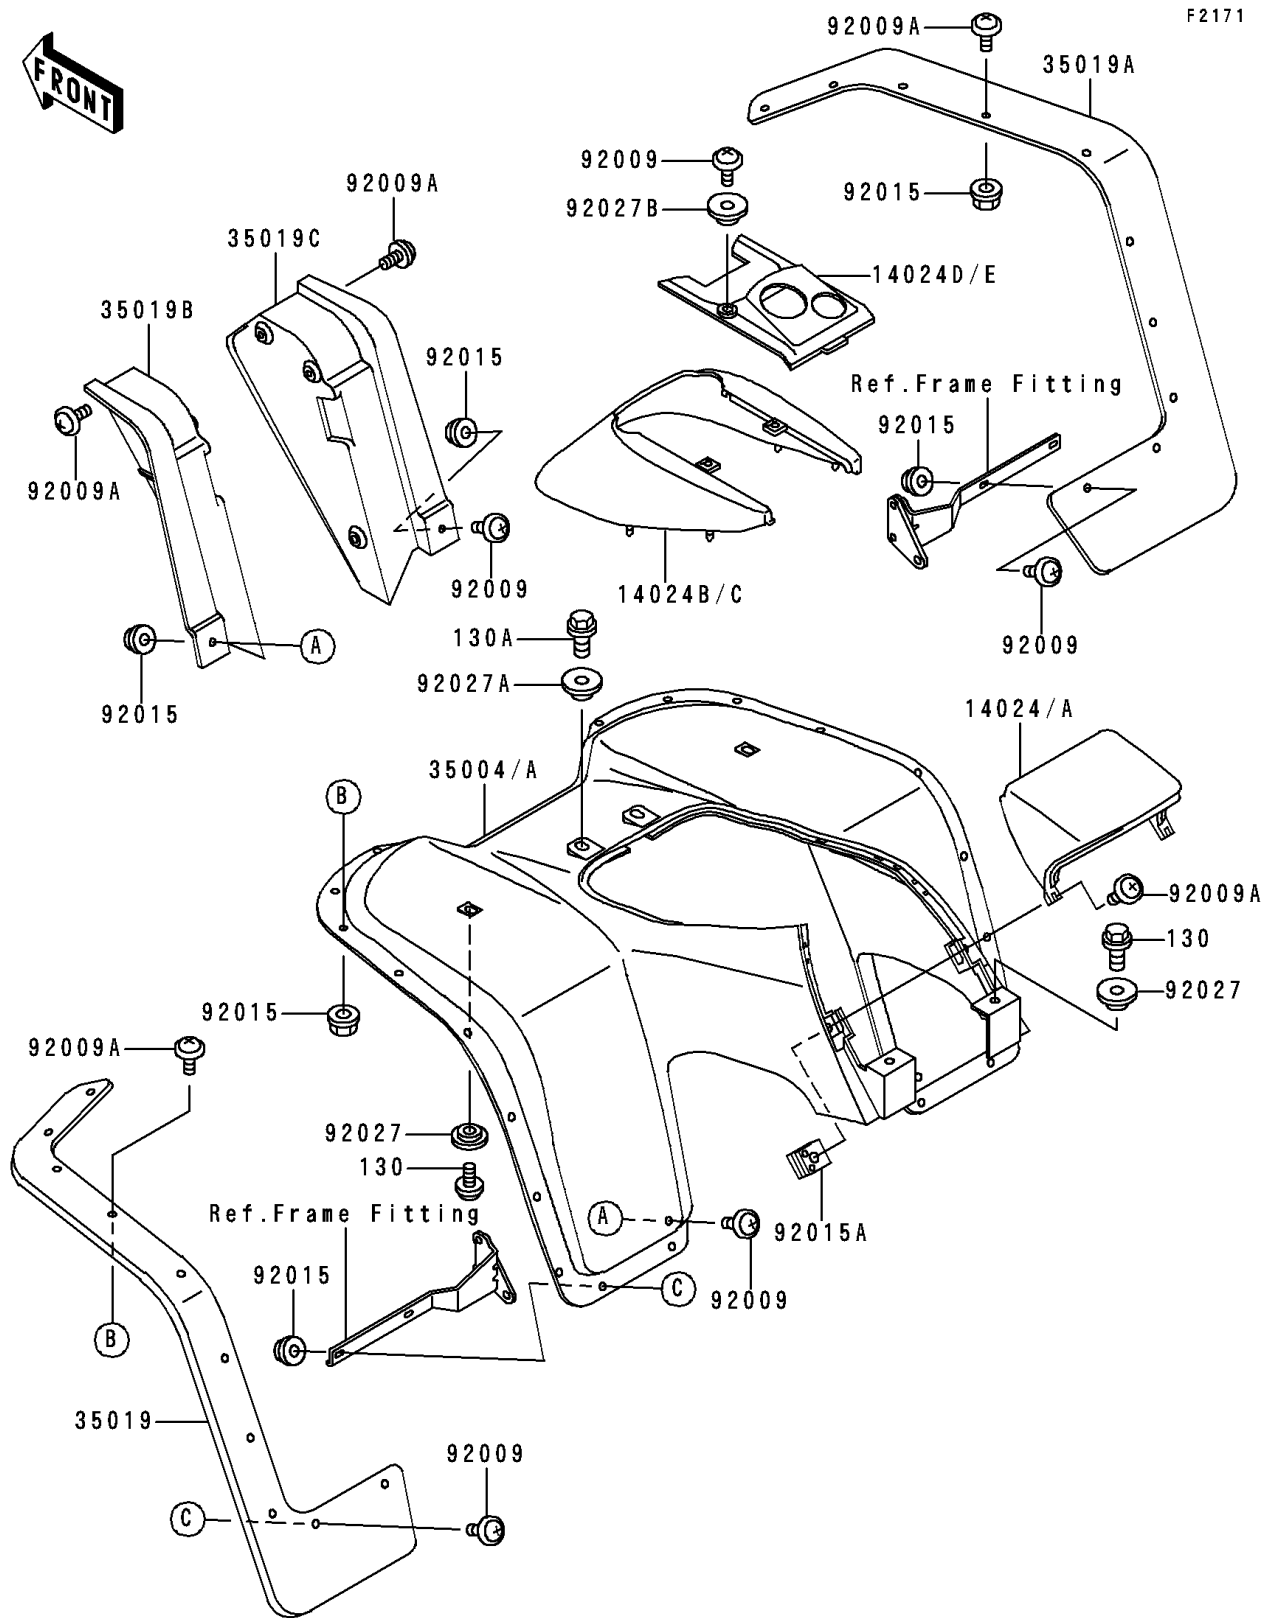

1992 Bayou 300

PARTS DIAGRAM

Front Fender(s)

1992 Bayou 300

PARTS LIST

Front Fender(s)

ITEM NAME	PART NUMBER	QUANTITY
BOLT-FLANGED,6X14 (Ref # 130)	130C0614	4
BOLT-FLANGED,8X20 (Ref # 130A)	130C0820	2
COVER,FRONT FENDER,RR,BLACK (Ref # 14024)	14024-1093-6D	1
COVER,FRONT FENDER,RR,F.RED (Ref # 14024A)	14024-1093-6L	1
COVER,FRONT FENDER,FR,BLACK (Ref # 14024C)	14024-1544-6D	1
COVER,FUEL TANK,BLACK (Ref # 14024E)	14024-1545-6D	1
FENDER-FRONT,BLACK (Ref # 35004)	35004-1172-6D	1
FENDER-FRONT,F.RED (Ref # 35004A)	35004-1172-6L	1
FLAP,FR,LH (Ref # 35019)	35019-1146	1
FLAP,FR,RH (Ref # 35019A)	35019-1147	1
FLAP,FR,INSIDE,LH (Ref # 35019B)	35019-1208	1
FLAP,FR,INSIDE,RH (Ref # 35019C)	35019-1209	1
SCREW,6X18,BLACK (Ref # 92009)	92009-1181	8
SCREW,6X14 (Ref # 92009A)	92009-1288	24
NUT,LOCK,FLANGED,6MM (Ref # 92015)	92015-1675	22
NUT,CLAMP,6MM (Ref # 92015A)	92015-1678	4
COLLAR,L=4.7 (Ref # 92027)	92027-122	4
COLLAR,L=5.6 (Ref # 92027A)	92027-1909	2
COLLAR,L=4.7 (Ref # 92027B)	92027-1964	2