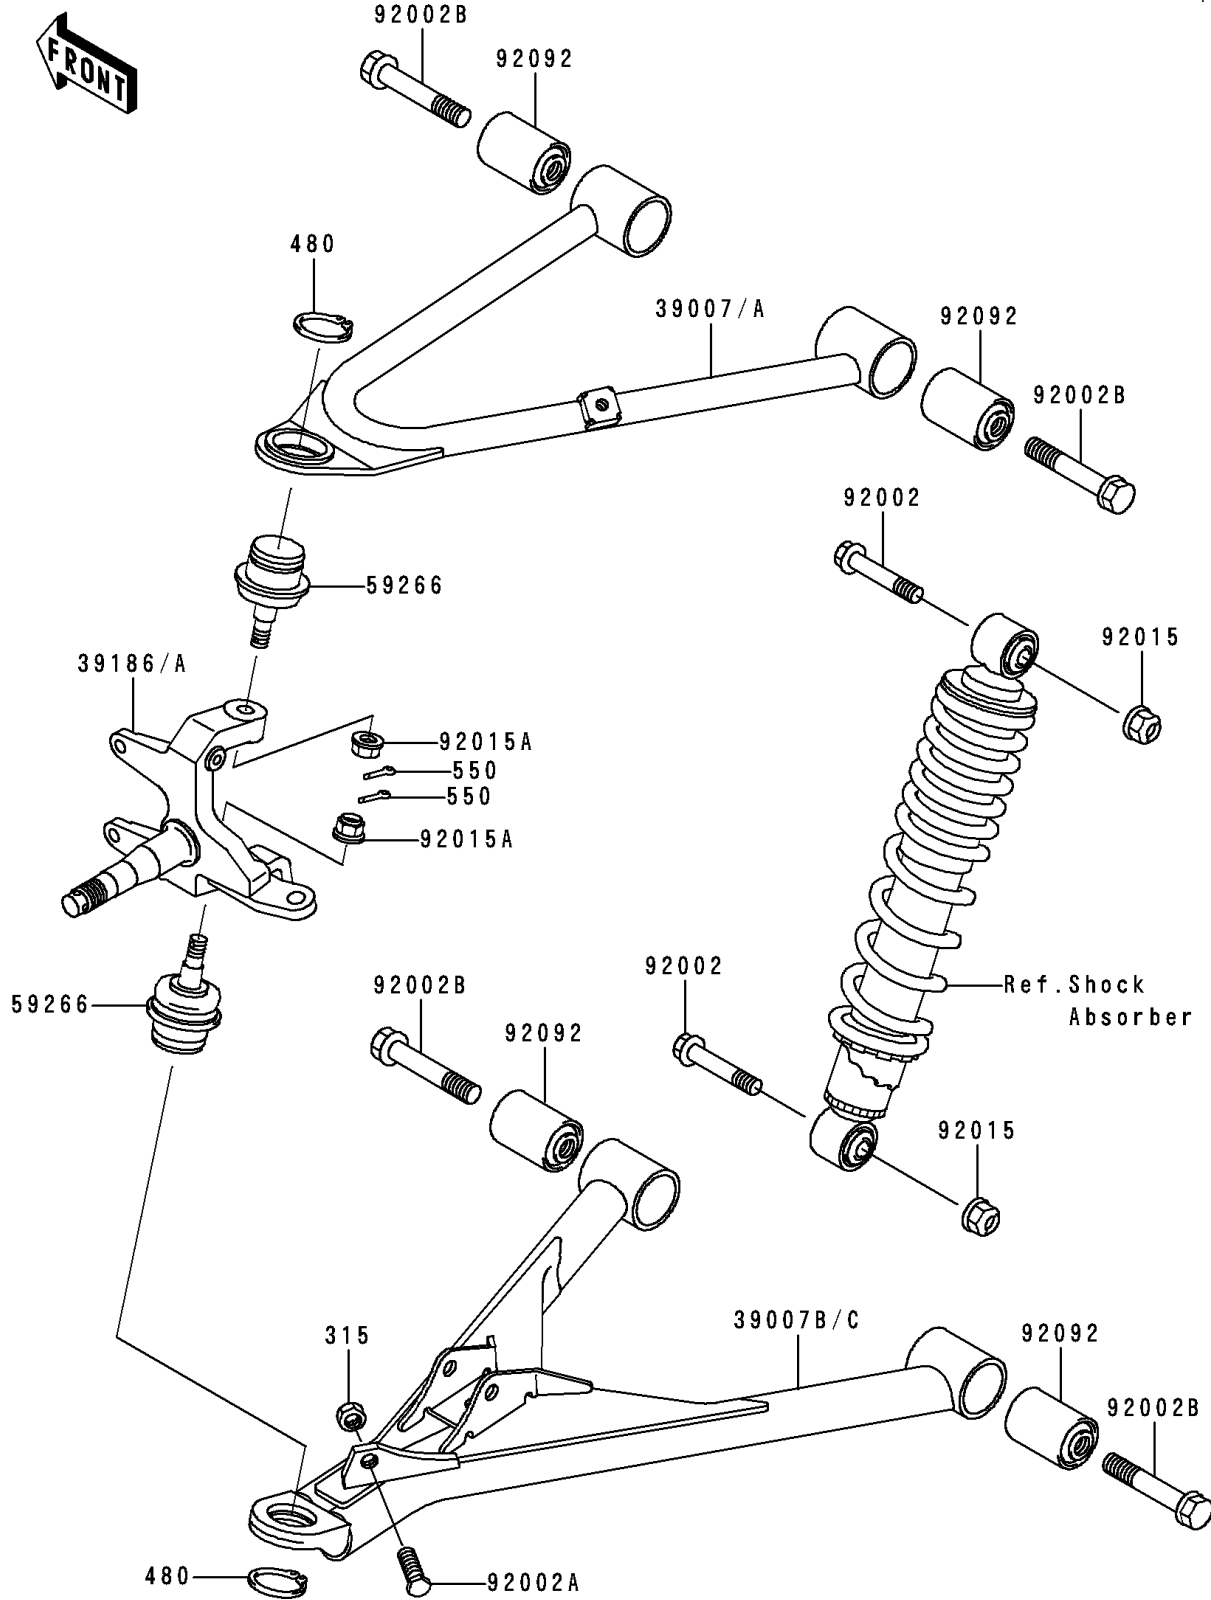

1995 Bayou 300 PARTS DIAGRAM

Front Suspension

F2152

1995 Bayou 300 PARTS LIST

Front Suspension

ITEM NAME	PART NUMBER	QUANTITY
NUT-HEX-FINE (Ref # 315)	315J1000	1
CIRCLIP-TYPE-C,32MM (Ref # 480)	480J3200	1
PIN-COTTER,2.0X15 (Ref # 550)	550D2015	1
ARM-SUSP,FR,LH,UPP (Ref # 39007)	39007-1140	1
ARM-SUSP,FR,RH,UPP (Ref # 39007A)	39007-1141	1
ARM-SUSP,FR,LH,LWR (Ref # 39007B)	39007-1142	1
ARM-SUSP,FR,RH,LWR (Ref # 39007C)	39007-1143	1
KNUCKLE,LH (Ref # 39186)	39186-1083	1
KNUCKLE,RH (Ref # 39186A)	39186-1084	1
JOINT-BALL (Ref # 59266)	59266-1060	1
BOLT,FLANGED,10X53.5 (Ref # 92002)	92002-1529	1
BOLT,10X30 (Ref # 92002A)	92002-1559	1
BOLT,FLANGED,12X67 (Ref # 92002B)	92002-1861	1
NUT,LOCK,10MM (Ref # 92015)	92015-1597	1
NUT,LOCK,FLANGED,10MM (Ref # 92015A)	92015-1717	1
BUSHING-RUBBER (Ref # 92092)	92092-1065	1