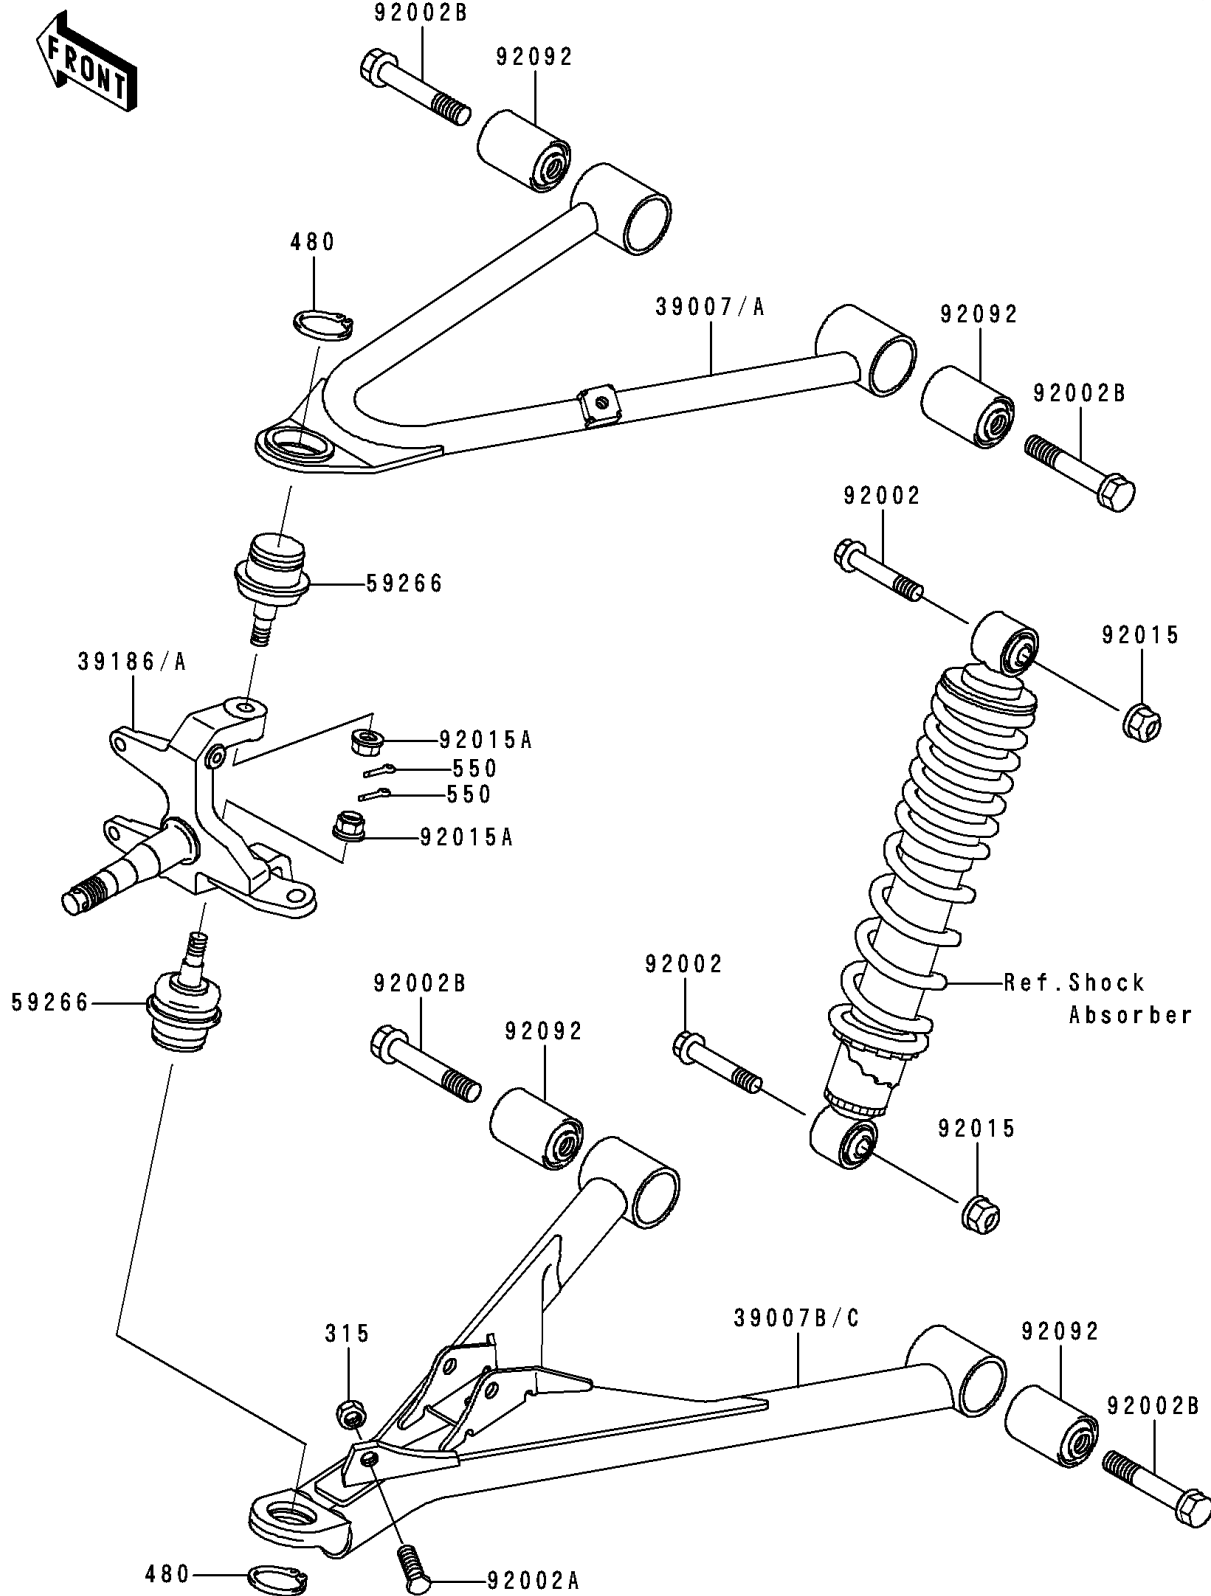

1995 Bayou 300 PARTS DIAGRAM

Front Suspension

F2152

1995 Bayou 300 PARTS LIST

Front Suspension

ITEM NAME	PART NUMBER	QUANTITY
NUT-HEX-FINE (Ref # 315)	315J1000	2
CIRCLIP-TYPE-C,32MM (Ref # 480)	480J3200	4
PIN-COTTER,2.0X15 (Ref # 550)	550D2015	4
ARM-SUSP,FR,LH,UPP (Ref # 39007)	39007-1140	1
ARM-SUSP,FR,RH,UPP (Ref # 39007A)	39007-1141	1
ARM-SUSP,FR,LH,LWR (Ref # 39007B)	39007-1142	1
ARM-SUSP,FR,RH,LWR (Ref # 39007C)	39007-1143	1
KNUCKLE,LH (Ref # 39186)	39186-1083	1
KNUCKLE,RH (Ref # 39186A)	39186-1084	1
JOINT-BALL (Ref # 59266)	59266-1060	4
BOLT,FLANGED,10X53.5 (Ref # 92002)	92002-1529	4
BOLT,10X30 (Ref # 92002A)	92002-1559	2
BOLT,FLANGED,12X67 (Ref # 92002B)	92002-1861	8
NUT,LOCK,10MM (Ref # 92015)	92015-1597	4
NUT,LOCK,FLANGED,10MM (Ref # 92015A)	92015-1717	4
BUSHING-RUBBER (Ref # 92092)	92092-1065	8