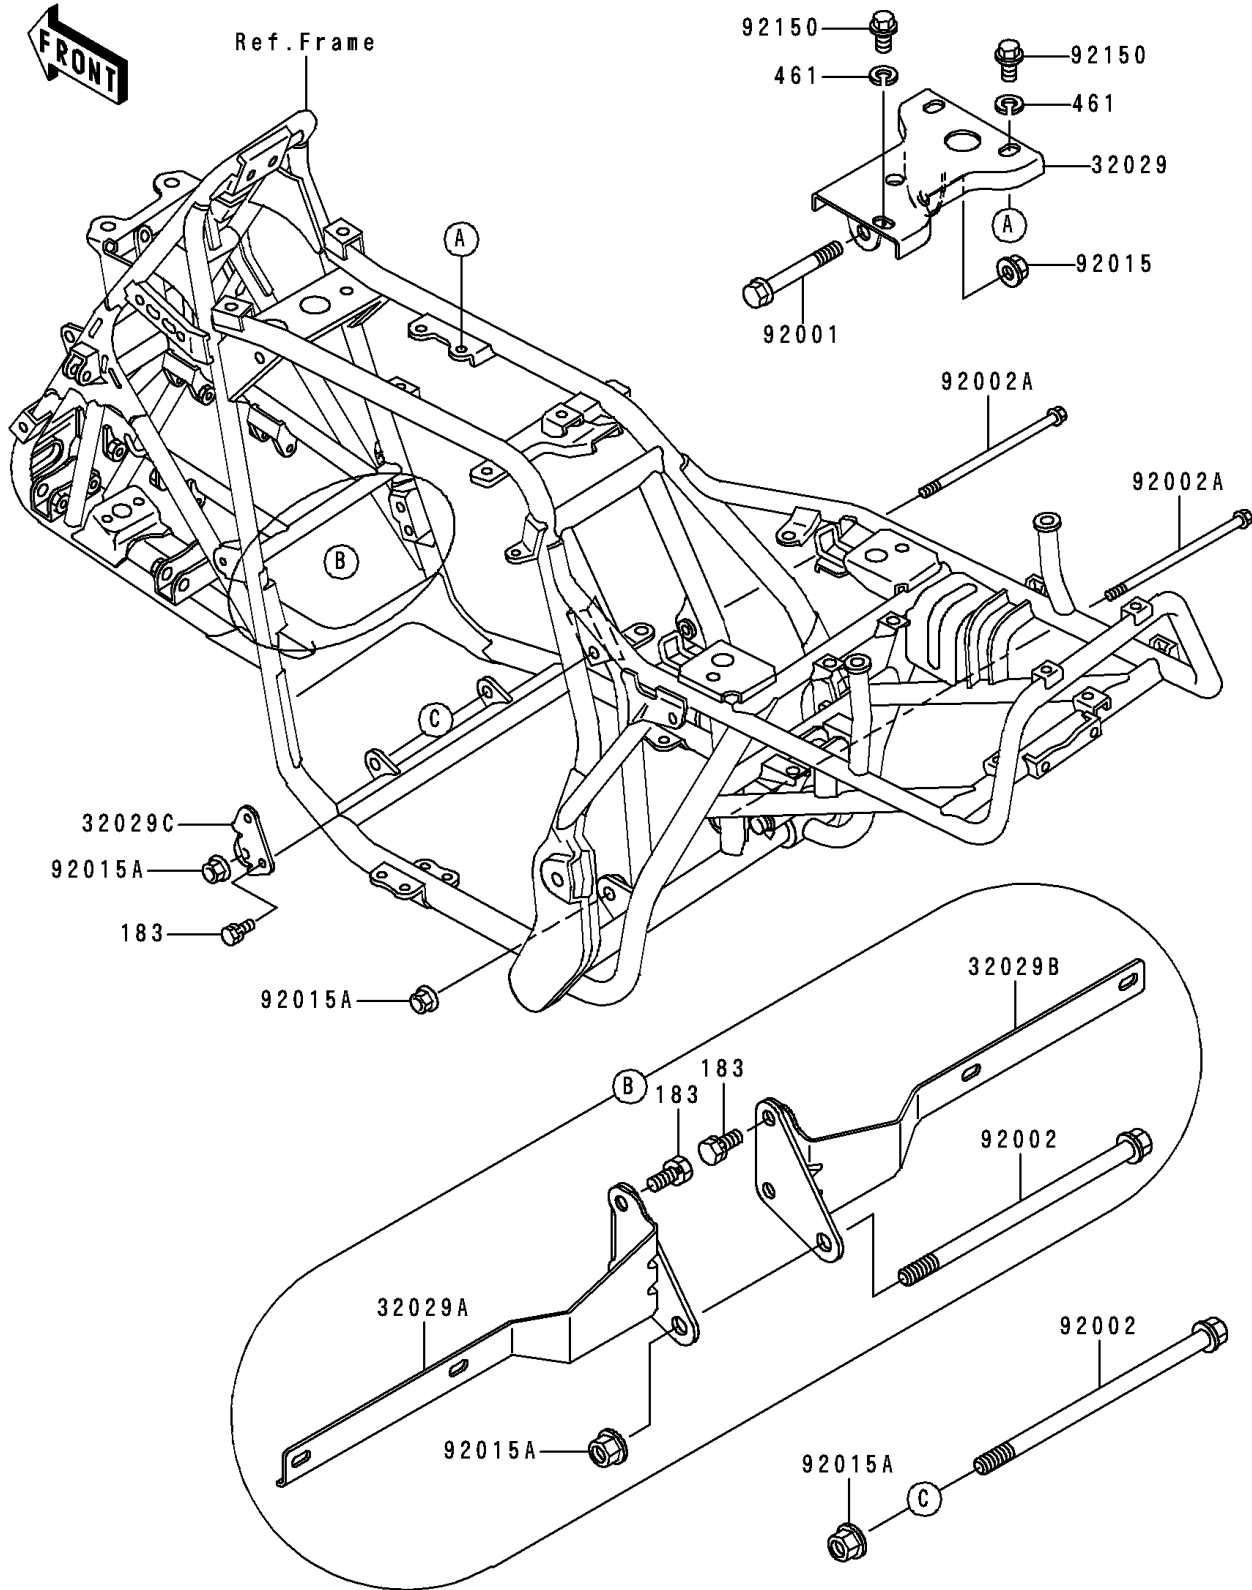

1995 Bayou 300 PARTS DIAGRAM

Frame Fittings

F2131

1995 Bayou 300 PARTS LIST

Frame Fittings

ITEM NAME	PART NUMBER	QUANTITY
BOLT-UPSET-WS-SMALL (Ref # 183)	183J0818	1
WASHER-SPRING,8MM,BLACK (Ref # 461)	461K0800	1
BRACKET-ENGINE, TOP (Ref # 32029)	32029-1569	1
BRACKET-ENGINE,LH (Ref # 32029A)	32029-1594	1
BRACKET-ENGINE,RH (Ref # 32029B)	32029-1595	1
BRACKET-ENGINE (Ref # 32029C)	32029-1597	1
BOLT,FLANGED,8X60,BLACK (Ref # 92001)	92001-1615	1
BOLT,FLANGED,10X180 (Ref # 92002)	92002-1546	1
BOLT,FLANGED,10X190 (Ref # 92002A)	92002-1548	1
NUT,8MM (Ref # 92015)	92015-1432	1
NUT,FLANGED,10MM (Ref # 92015A)	92015-1727	1
BOLT,FLANGED,8X14 (Ref # 92150)	92150-1066	1