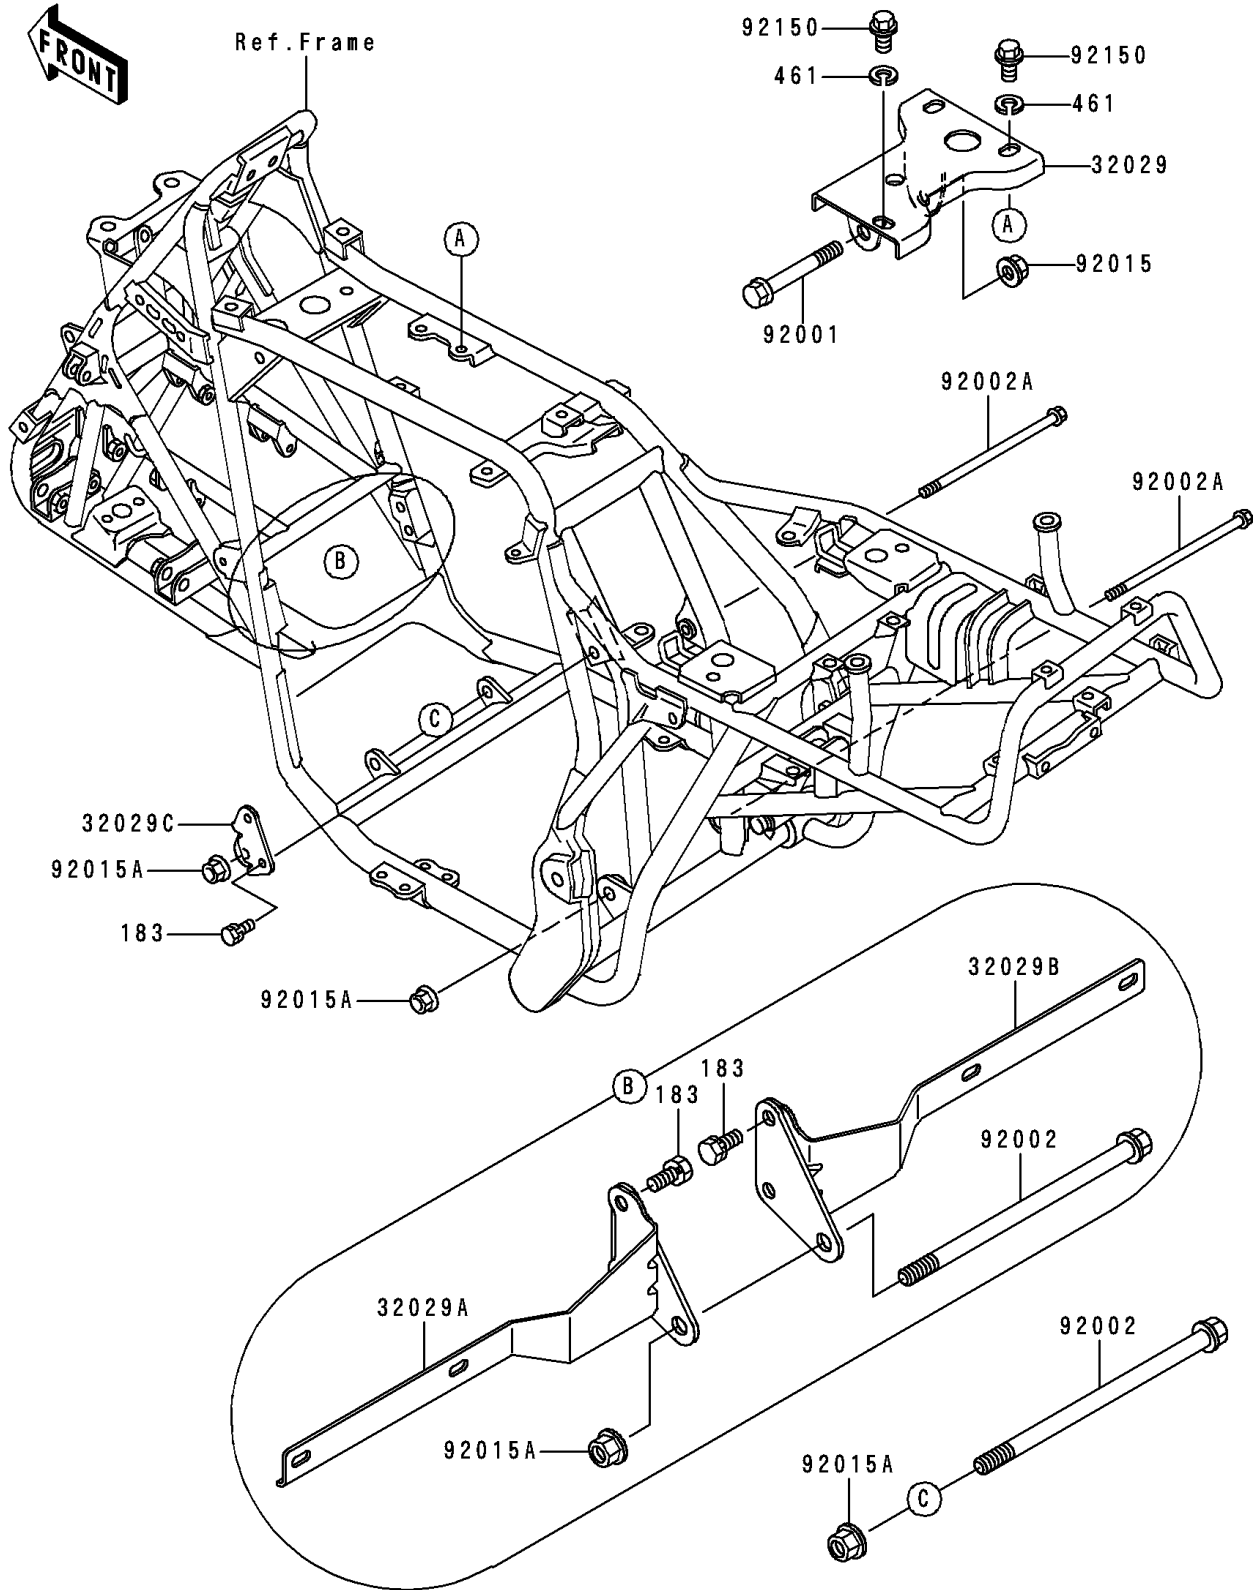

1993 Bayou 300 PARTS DIAGRAM

Frame Fittings

F2131

1993 Bayou 300 PARTS LIST

Frame Fittings

ITEM NAME	PART NUMBER	QUANTITY
BOLT-UPSET-WS-SMALL (Ref # 183)	183J0818	6
WASHER-SPRING,8MM,BLACK (Ref # 461)	461K0800	3
BRACKET-ENGINE, TOP (Ref # 32029)	32029-1569	1
BRACKET-ENGINE,LH (Ref # 32029A)	32029-1594	1
BRACKET-ENGINE,RH (Ref # 32029B)	32029-1595	1
BRACKET-ENGINE (Ref # 32029C)	32029-1597	1
BOLT,FLANGED,8X60,BLACK (Ref # 92001)	92001-1615	1
BOLT,FLANGED,10X180 (Ref # 92002)	92002-1546	2
BOLT,FLANGED,10X190 (Ref # 92002A)	92002-1548	2
NUT,8MM (Ref # 92015)	92015-1432	1
NUT,FLANGED,10MM (Ref # 92015A)	92015-1727	4
BOLT,FLANGED,8X14 (Ref # 92150)	92150-1066	3