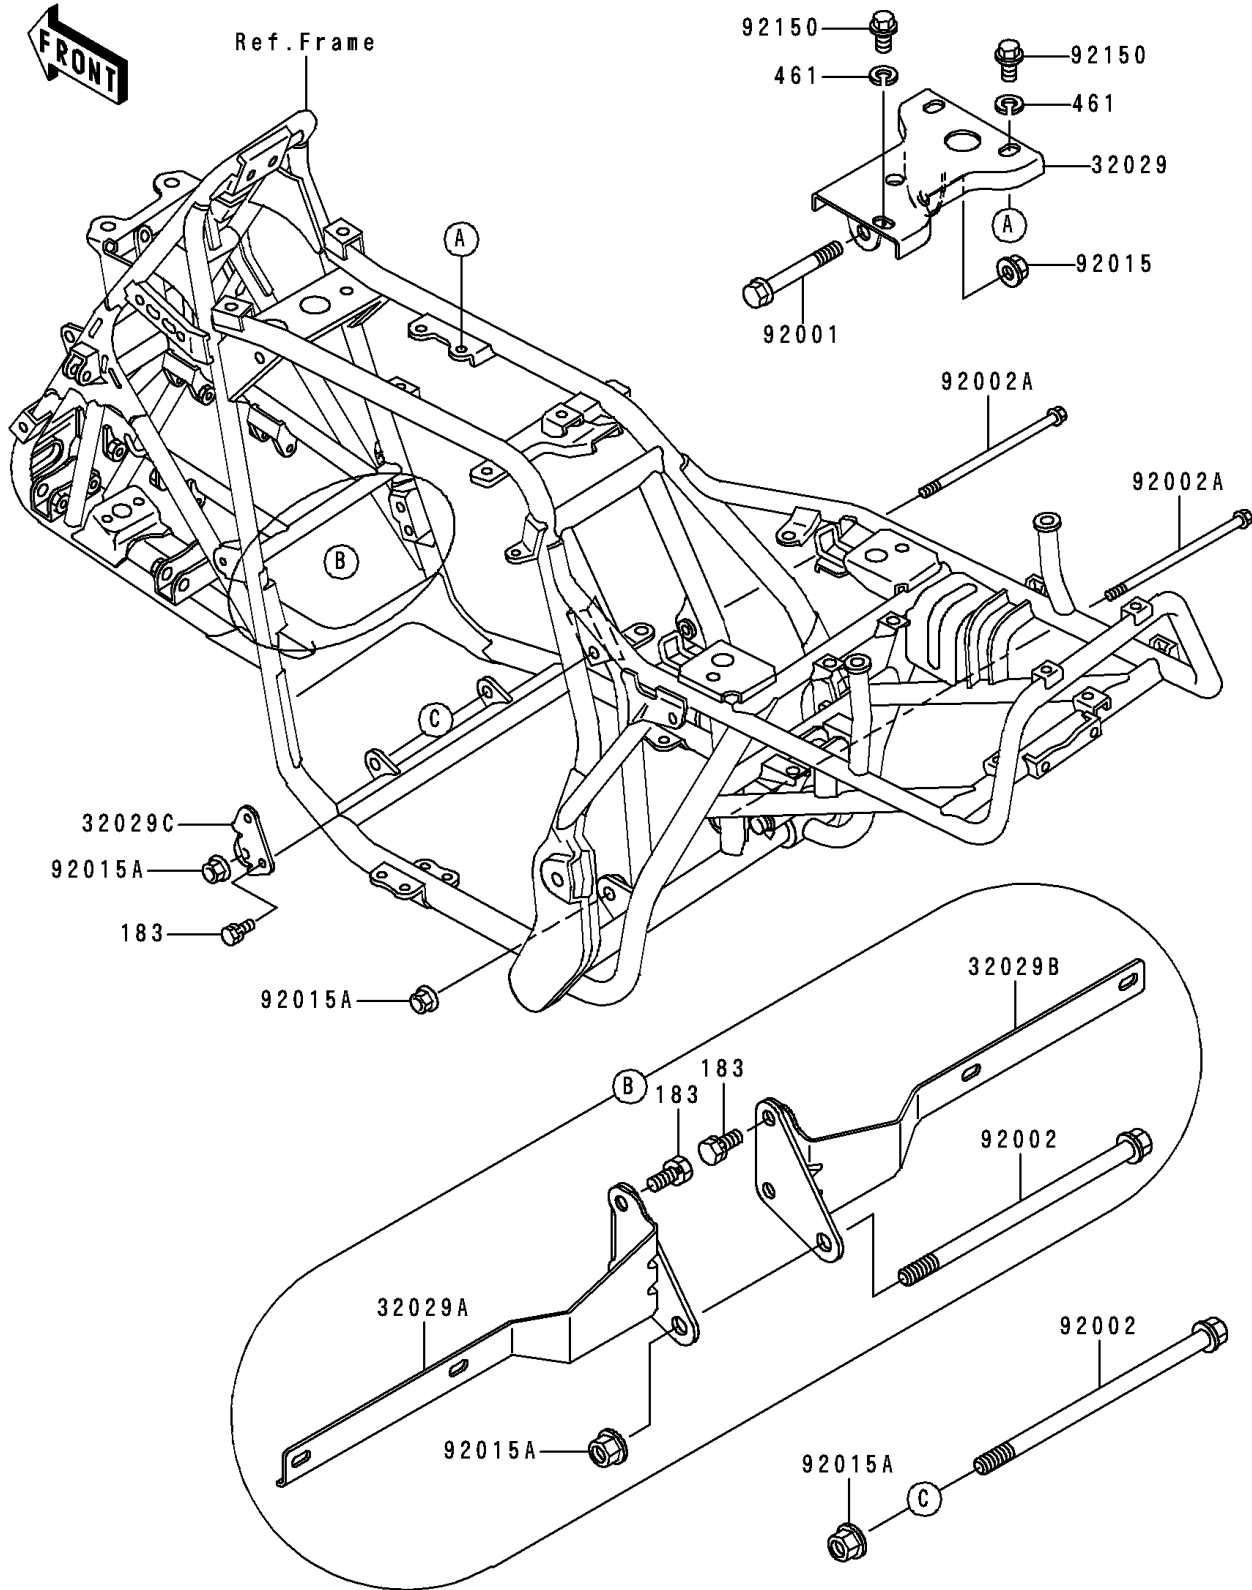

## 1992 Bayou 300 PARTS DIAGRAM

Frame Fittings

F2131

## 1992 Bayou 300 PARTS LIST

Frame Fittings

ITEM NAME	PART NUMBER	QUANTITY
BOLT-UPSET-WS-SMALL (Ref # 183)	183J0818	1
WASHER-SPRING,8MM,BLACK (Ref # 461)	461K0800	1
BRACKET-ENGINE, TOP (Ref # 32029)	32029-1569	1
BRACKET-ENGINE,LH (Ref # 32029A)	32029-1594	1
BRACKET-ENGINE,RH (Ref # 32029B)	32029-1595	1
BRACKET-ENGINE (Ref # 32029C)	32029-1597	1
BOLT,FLANGED,8X60,BLACK (Ref # 92001)	92001-1615	1
BOLT,FLANGED,10X180 (Ref # 92002)	92002-1546	1
BOLT,FLANGED,10X190 (Ref # 92002A)	92002-1548	1
NUT,8MM (Ref # 92015)	92015-1432	1
NUT,FLANGED,10MM (Ref # 92015A)	92015-1727	1
BOLT,FLANGED,8X14 (Ref # 92150)	92150-1066	1