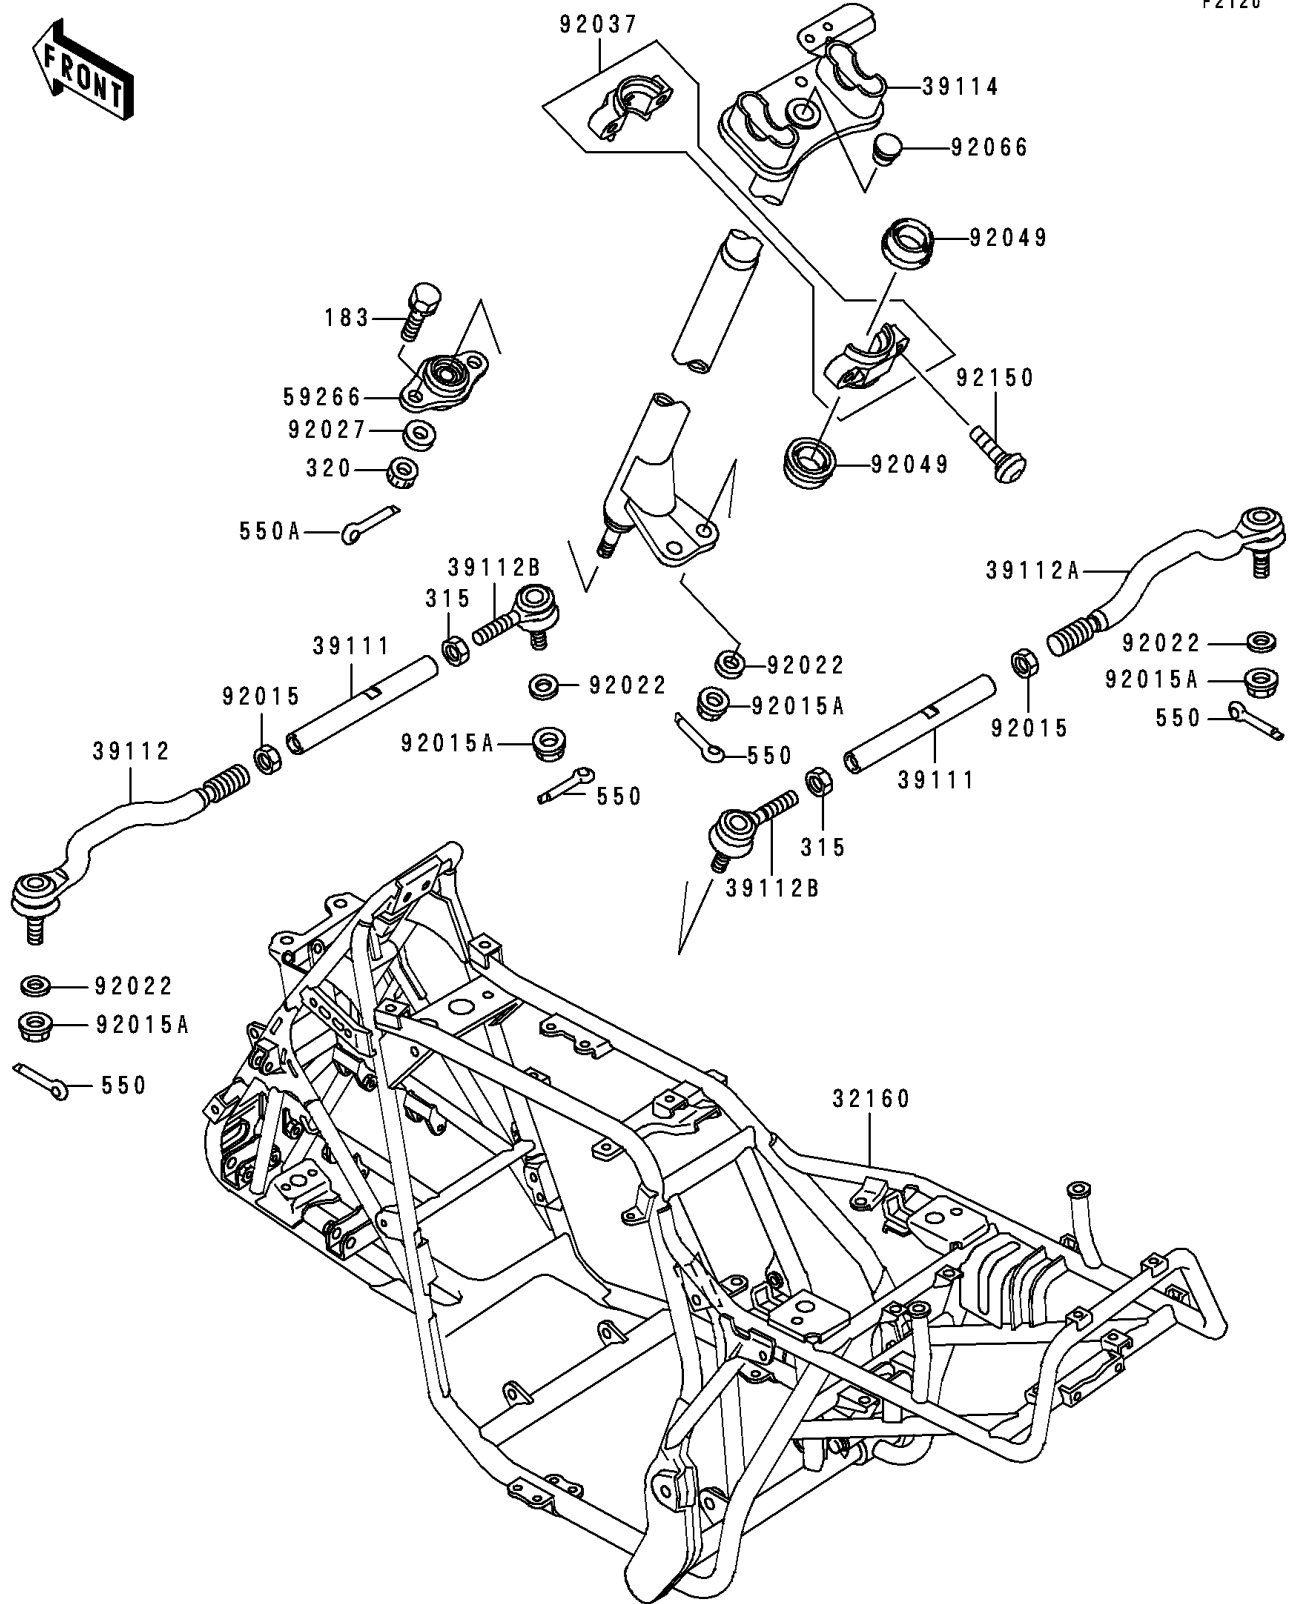

1995 Bayou 300 PARTS DIAGRAM

Frame

F2120

1995 Bayou 300 PARTS LIST

Frame

ITEM NAME	PART NUMBER	QUANTITY
BOLT-UPSET-WS-SMALL (Ref # 183)	183G0822	1
NUT-HEX-FINE (Ref # 315)	315C1200	1
NUT-CASTLE (Ref # 320)	320H1000	1
PIN-COTTER,2.0X15 (Ref # 550)	550D2015	1
PIN-COTTER,2.5X18 (Ref # 550A)	550D2518	1
FRAME-COMP (Ref # 32160)	32160-1222	1
ROD-TIE (Ref # 39111)	39111-1079	1
RODEND-TIE (Ref # 39112)	39112-1055	1
RODEND-TIE (Ref # 39112A)	39112-1056	1
RODEND-TIE (Ref # 39112B)	39112-1057	1
SHAFT-COMP-STRG (Ref # 39114)	39114-1066	1
JOINT-BALL (Ref # 59266)	59266-1066	1
NUT,12MM,LEFT SCREW (Ref # 92015)	92015-1532	1
NUT,LOCK,FLANGED,10MM (Ref # 92015A)	92015-1717	1
WASHER,10.5X20X1 (Ref # 92022)	92022-239	1
COLLAR,10X21.3X7 (Ref # 92027)	92027-1817	1
CLAMP,STEERING SHAFT (Ref # 92037)	92037-1975	1
SEAL-OIL,SR7 25 34 7.8 NS (Ref # 92049)	92049-1278	1
PLUG (Ref # 92066)	92066-1220	1
BOLT (Ref # 92150)	92150-1058	1