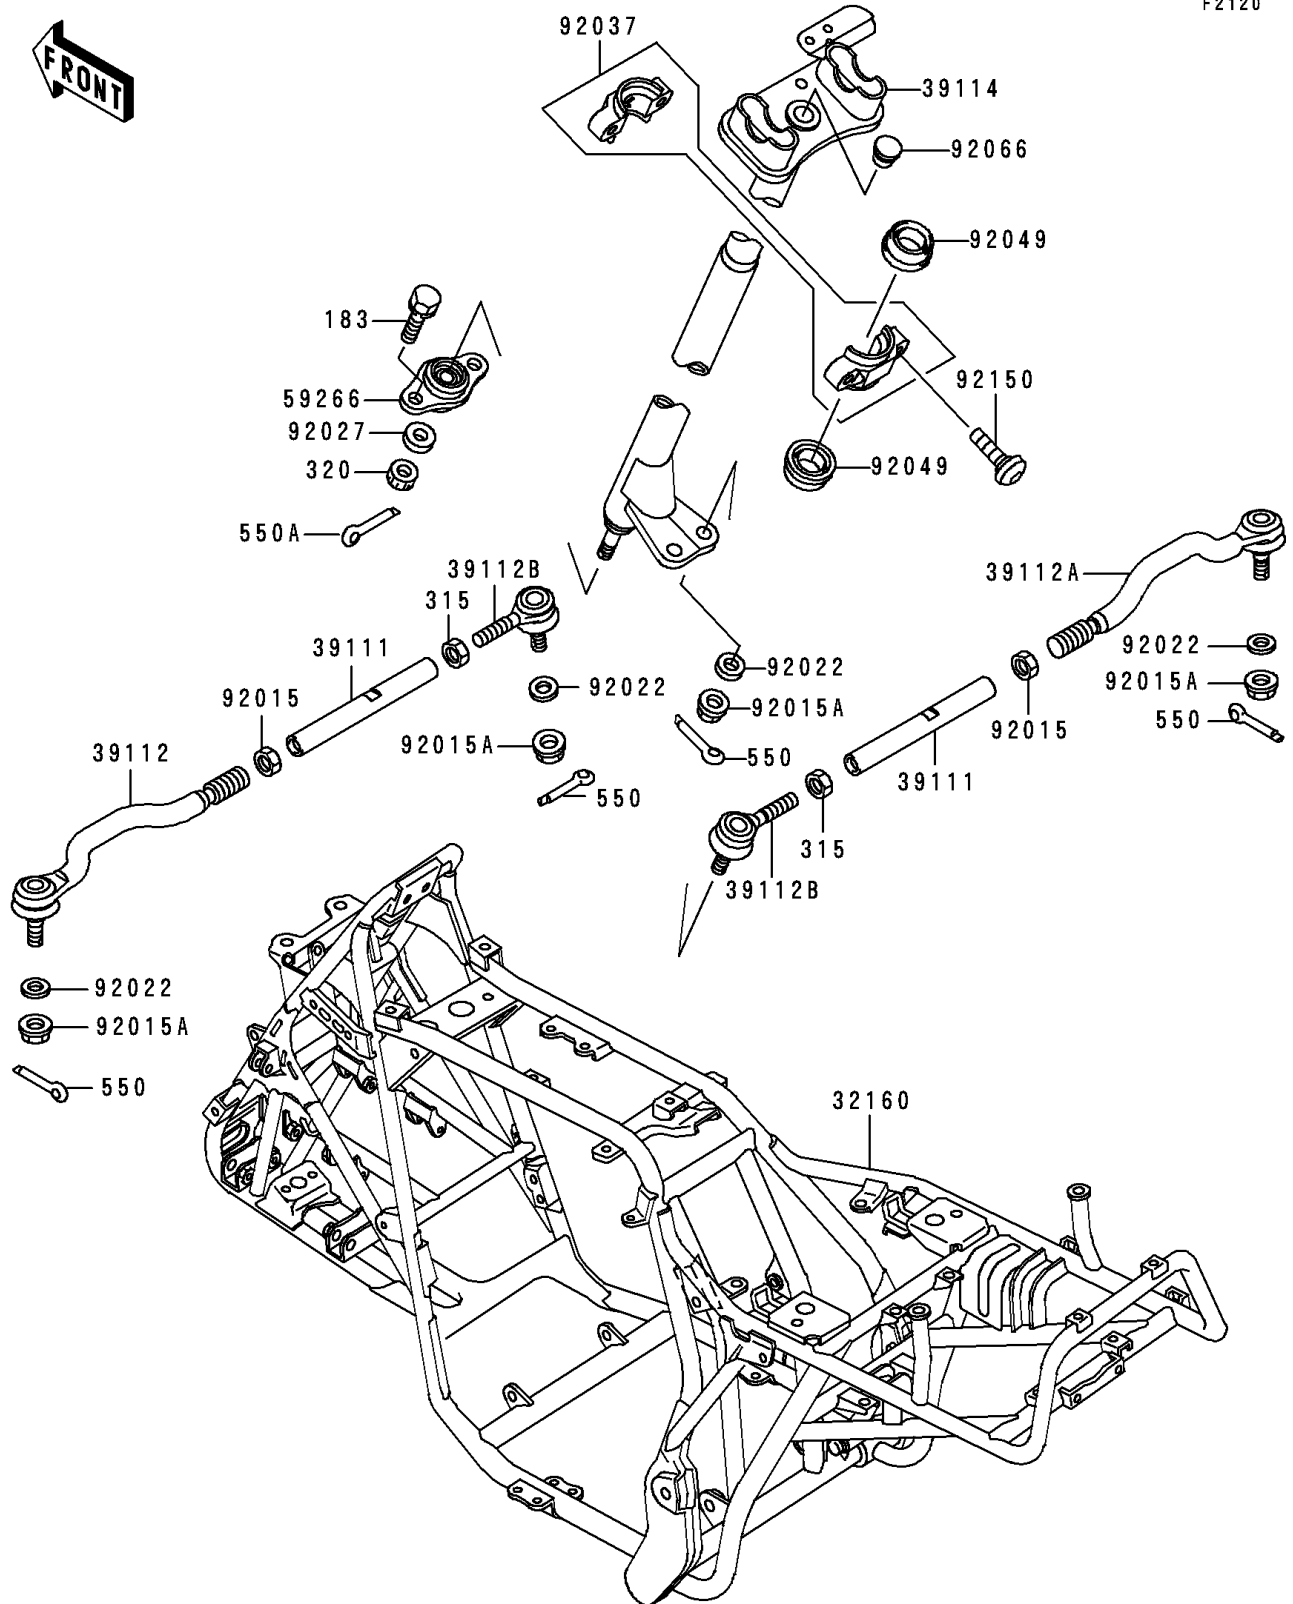

1992 Bayou 300 PARTS DIAGRAM

Frame

F2120

1992 Bayou 300 PARTS LIST

Frame

ITEM NAME	PART NUMBER	QUANTITY
BOLT-UPSET-WS-SMALL (Ref # 183)	183G0822	1
NUT-HEX-FINE (Ref # 315)	315C1200	1
NUT-CASTLE (Ref # 320)	320H1000	1
PIN-COTTER,2.0X15 (Ref # 550)	550D2015	1
PIN-COTTER,2.5X18 (Ref # 550A)	550D2518	1
FRAME-COMP (Ref # 32160)	32160-1222	1
ROD-TIE (Ref # 39111)	39111-1079	1
RODEND-TIE (Ref # 39112)	39112-1055	1
RODEND-TIE (Ref # 39112A)	39112-1056	1
RODEND-TIE (Ref # 39112B)	39112-1057	1
SHAFT-COMP-STRG (Ref # 39114)	39114-1066	1
JOINT-BALL (Ref # 59266)	59266-1066	1
NUT,12MM,LEFT SCREW (Ref # 92015)	92015-1532	1
NUT,LOCK,FLANGED,10MM (Ref # 92015A)	92015-1717	1
WASHER,10.5X20X1 (Ref # 92022)	92022-239	1
COLLAR,10X21.3X7 (Ref # 92027)	92027-1817	1
CLAMP,STEERING SHAFT (Ref # 92037)	92037-1975	1
SEAL-OIL,SR7 25 34 7.8 NS (Ref # 92049)	92049-1278	1
PLUG (Ref # 92066)	92066-1220	1
BOLT (Ref # 92150)	92150-1058	1