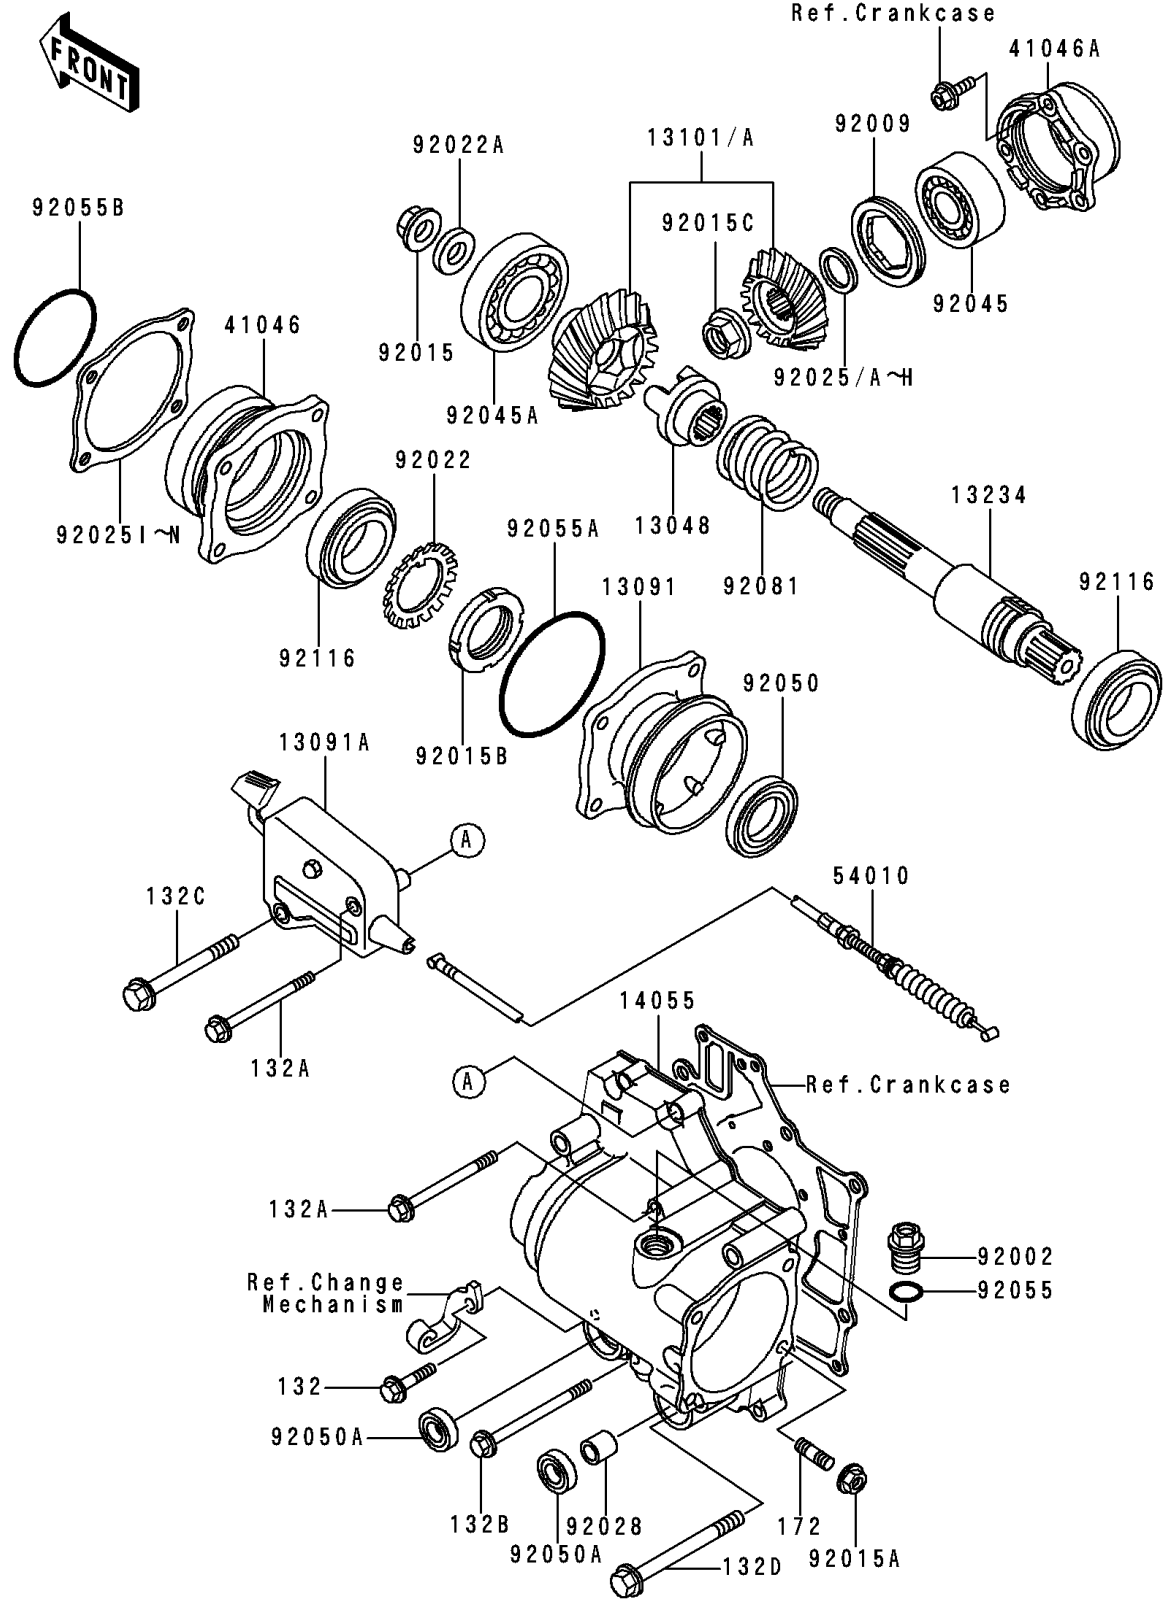

1994 Bayou 300 PARTS DIAGRAM

Front Bevel Gear

E3131

1994 Bayou 300 PARTS LIST

Front Bevel Gear

ITEM NAME	PART NUMBER	QUANTITY
CAM-DAMPER,FR (Ref # 13048)	13048-1059	1
HOLDER,GEAR CASE,FR (Ref # 13091)	13091-1377	1
HOLDER,DIFF LOCK (Ref # 13091A)	13091-1410	1
SHAFT-COMP,GEAR CASE,FR (Ref # 13234)	13234-1085	1
CASE-GEAR (Ref # 14055)	14055-1125	1
HOUSING-BEARING,GEAR CASE,FR (Ref # 41046)	41046-1066	1
HOUSING-BEARING,GEAR CASE,FR (Ref # 41046A)	41046-1098	1
CABLE (Ref # 54010)	54010-1069	1
BOLT,16X10 (Ref # 92002)	92002-1238	1
SCREW,55MM (Ref # 92009)	92009-1384	1
NUT,FLANGED,14MM (Ref # 92015)	92015-1341	1
NUT,8MM (Ref # 92015A)	92015-1402	4
NUT,RING 35MM (Ref # 92015B)	92015-1515	1
NUT (Ref # 92015C)	92015-1581	1
WASHER,LOCK (Ref # 92022)	92022-1687	1
WASHER,14.2X28X2.6 (Ref # 92022A)	92022-1688	1
SHIM,20.3X28X1.3 (Ref # 92025)	92025-1533	AR
SHIM,20.3X28X0.7 (Ref # 92025A)	92025-1534	AR
SHIM,20.3X28X0.8 (Ref # 92025B)	92025-1535	AR
SHIM,20.3X28X0.9 (Ref # 92025C)	92025-1536	AR
SHIM,20.3X28X1.0 (Ref # 92025D)	92025-1537	AR
SHIM,20.3X28X1.2 (Ref # 92025E)	92025-1538	AR
SHIM,20.3X28X0.15 (Ref # 92025F)	92025-1573	AR
SHIM,20.3X28X0.20 (Ref # 92025G)	92025-1574	AR
SHIM,20.3X28X1.1 (Ref # 92025H)	92025-1575	AR
SHIM,T=0.10 (Ref # 92025I)	92025-1697	AR
SHIM,T=0.15 (Ref # 92025J)	92025-1698	AR
SHIM,T=0.50 (Ref # 92025K)	92025-1699	AR
SHIM,T=0.80 (Ref # 92025L)	92025-1700	AR