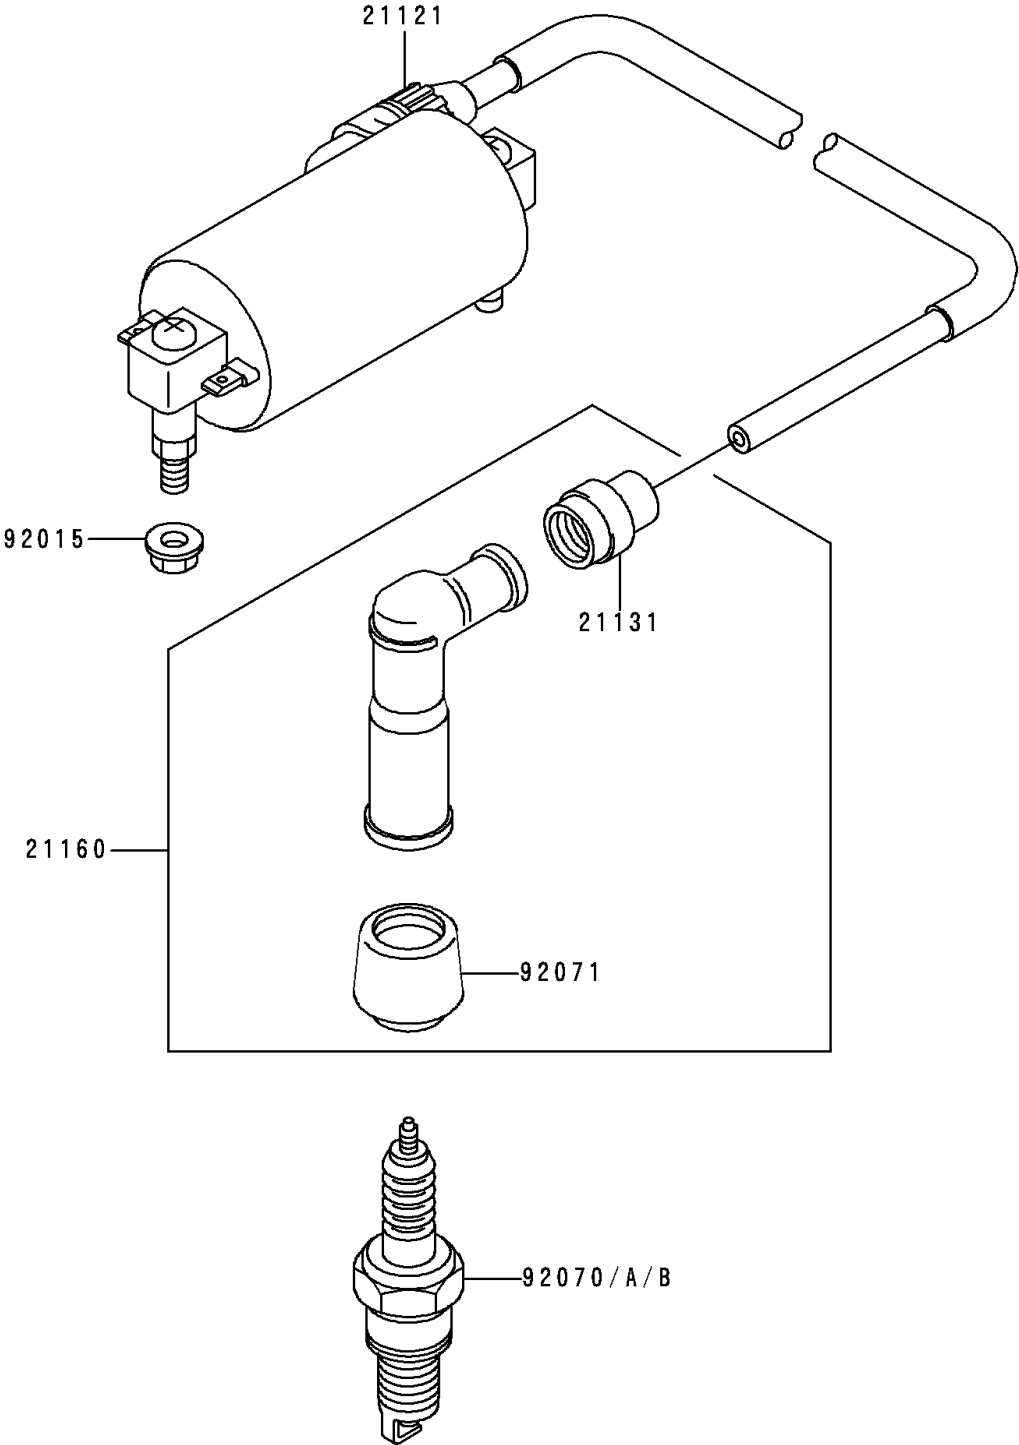

1995 Bayou 300 PARTS DIAGRAM

Ignition System

E1830

1995 Bayou 300 PARTS LIST

Ignition System

ITEM NAME	PART NUMBER	QUANTITY
COIL-IGNITION (Ref # 21121)	21121-1049	1
GROMMET,HIGH TENSION (Ref # 21131)	21131-005	1
CAP-ASSY-PLUG (Ref # 21160)	21160-1089	1
NUT,CAP,6M/M (Ref # 92015)	92015-1153	1
GROMMET,PLUG CAP (Ref # 92071)	92071-1184	1
PLUG-SPARK,D8EA(NGK) (Ref # 92070)	92070-1011	1
PLUG-SPARK,DR8ES-L(NGK) (Ref # 92070A)	92070-1116	1