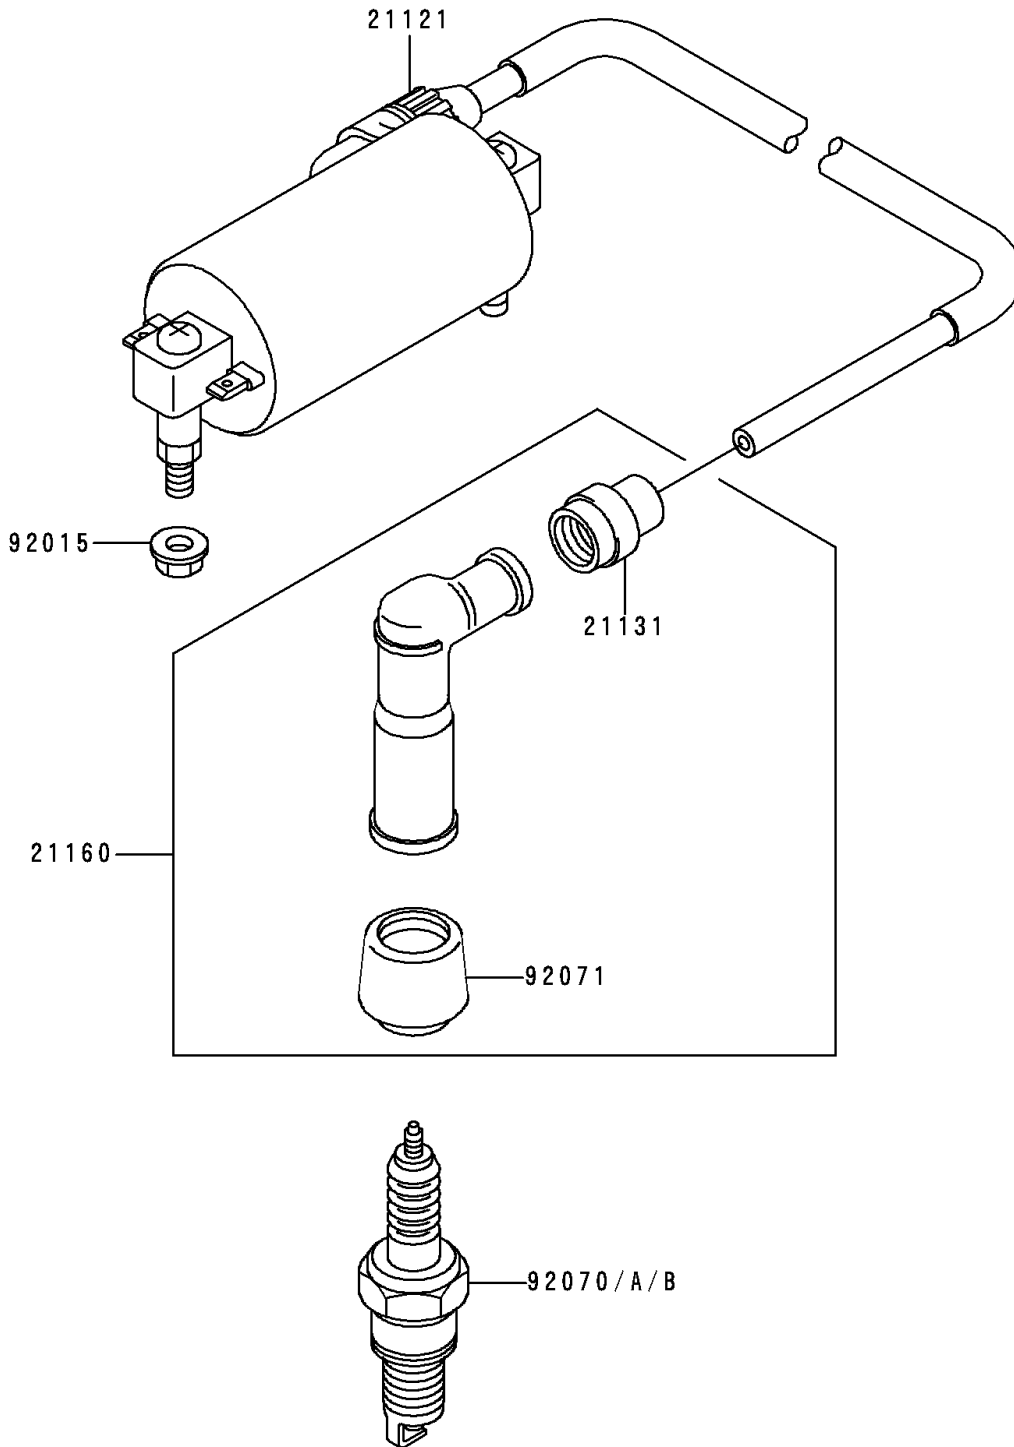

# 1993 Bayou 300 PARTS DIAGRAM

Ignition System

E1830

# 1993 Bayou 300 PARTS LIST

## Ignition System

| ITEM NAME                              | PART NUMBER | QUANTITY |
|--|-------------|----------|
| COIL-IGNITION (Ref # 21121)            | 21121-1049  | 1        |
| GROMMET,HIGH TENSION (Ref # 21131)     | 21131-005   | 1        |
| CAP-ASSY-PLUG (Ref # 21160)            | 21160-1089  | 1        |
| NUT,CAP,6M/M (Ref # 92015)             | 92015-1153  | 2        |
| GROMMET,PLUG CAP (Ref # 92071)         | 92071-1184  | 1        |
| PLUG-SPARK,D8EA(NGK) (Ref # 92070)     | 92070-1011  | 1        |
| PLUG-SPARK,DR8ES-L(NGK) (Ref # 92070A) | 92070-1116  | 1        |