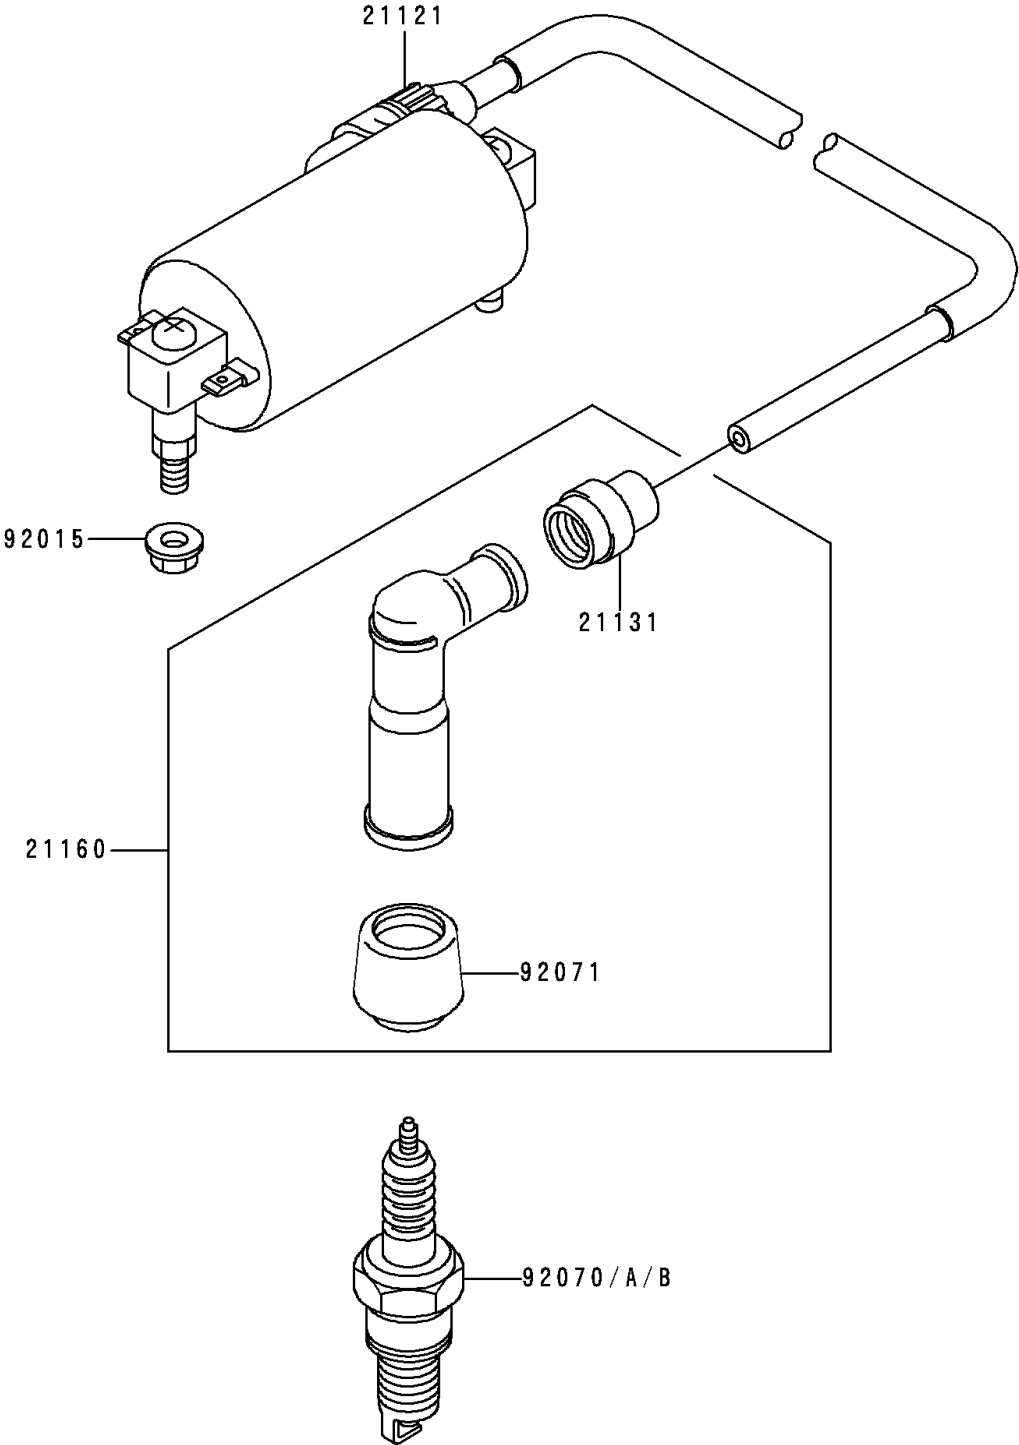

## 1992 Bayou 300 PARTS DIAGRAM

Ignition System

E1830

## 1992 Bayou 300 PARTS LIST

Ignition System

ITEM NAME	PART NUMBER	QUANTITY
COIL-IGNITION (Ref # 21121)	21121-1049	1
GROMMET,HIGH TENSION (Ref # 21131)	21131-005	1
CAP-ASSY-PLUG (Ref # 21160)	21160-1089	1
NUT,CAP,6M/M (Ref # 92015)	92015-1153	1
GROMMET,PLUG CAP (Ref # 92071)	92071-1184	1
PLUG-SPARK,D8EA(NGK) (Ref # 92070)	92070-1011	1
PLUG-SPARK,DR8ES-L(NGK) (Ref # 92070A)	92070-1116	1