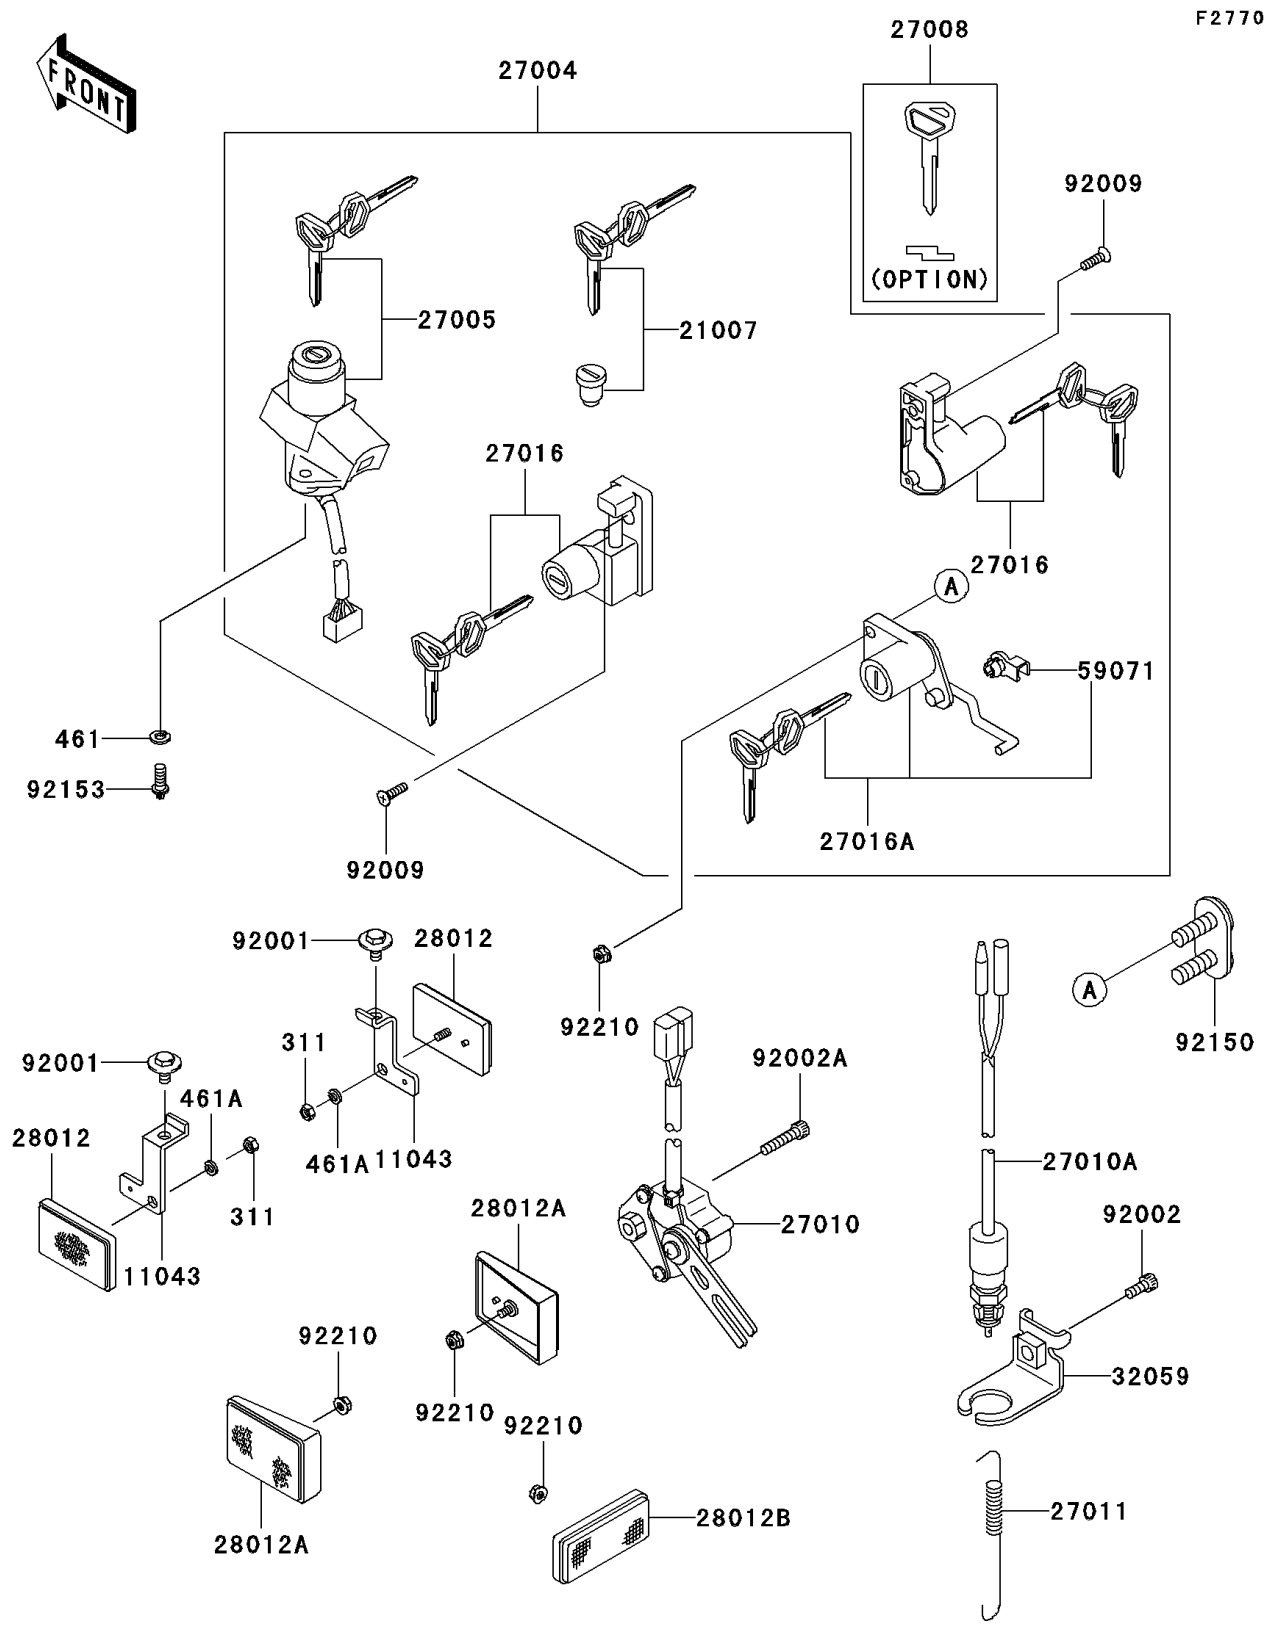

2007 Ninja® 500R PARTS DIAGRAM

Ignition Switch/Locks/Reflectors

2007 Ninja® 500R PARTS LIST

Ignition Switch/Locks/Reflectors

ITEM NAME	PART NUMBER	QUANTITY
NUT-HEX (Ref # 311)	311AB0500	2
WASHER-SPRING,6MM (Ref # 461)	461DA0600	2
WASHER-SPRING,5MM,BLACK (Ref # 461A)	461DB0500	2
BRACKET,FR,REFLECTOR (Ref # 11043)	11043-1423	2
ROTOR,LOCK,TANK CAP (Ref # 21007)	21007-5037	1
SWITCH-ASSY (Ref # 27004)	27004-5464	1
SWITCH-ASSY-IGNITION (Ref # 27005)	27005-5101	1
KEY-LOCK,BLANK (Ref # 27008)	27008-1173	1
SWITCH,SIDE STAND (Ref # 27010)	27010-1467	1
SWITCH,REAR BRAKE (Ref # 27010A)	27010-1479	1
SPRING,BRAKE LAMP SWITCH (Ref # 27011)	27011-006	1
LOCK-ASSY,HELMET (Ref # 27016)	27016-5211	2
LOCK-ASSY,SEAT (Ref # 27016A)	27016-5217	1
REFLECTOR-REFLEX (Ref # 28012)	28012-1003	2
REFLECTOR-REFLEX,RR (Ref # 28012A)	28012-1056	2
REFLECTOR-REFLEX (Ref # 28012B)	28012-1077	1
BRACKET-SWITCH,REAR BRAKE (Ref # 32059)	32059-1121	1
JOINT (Ref # 59071)	59071-1103	1
BOLT,6X14,BLACK (Ref # 92001)	92001-1847	2
BOLT,SOCKET,6X14 (Ref # 92002)	92002-1175	1
BOLT,6X28 (Ref # 92002A)	92002-1537	1
SCREW,5X18 (Ref # 92009)	92009-1305	2
BOLT,SEAT LOCK (Ref # 92150)	92150-1820	1
BOLT,TORX,6X16 (Ref # 92153)	92153-0967	2
NUT,FLANGED,5MM (Ref # 92210)	92210-0007	5