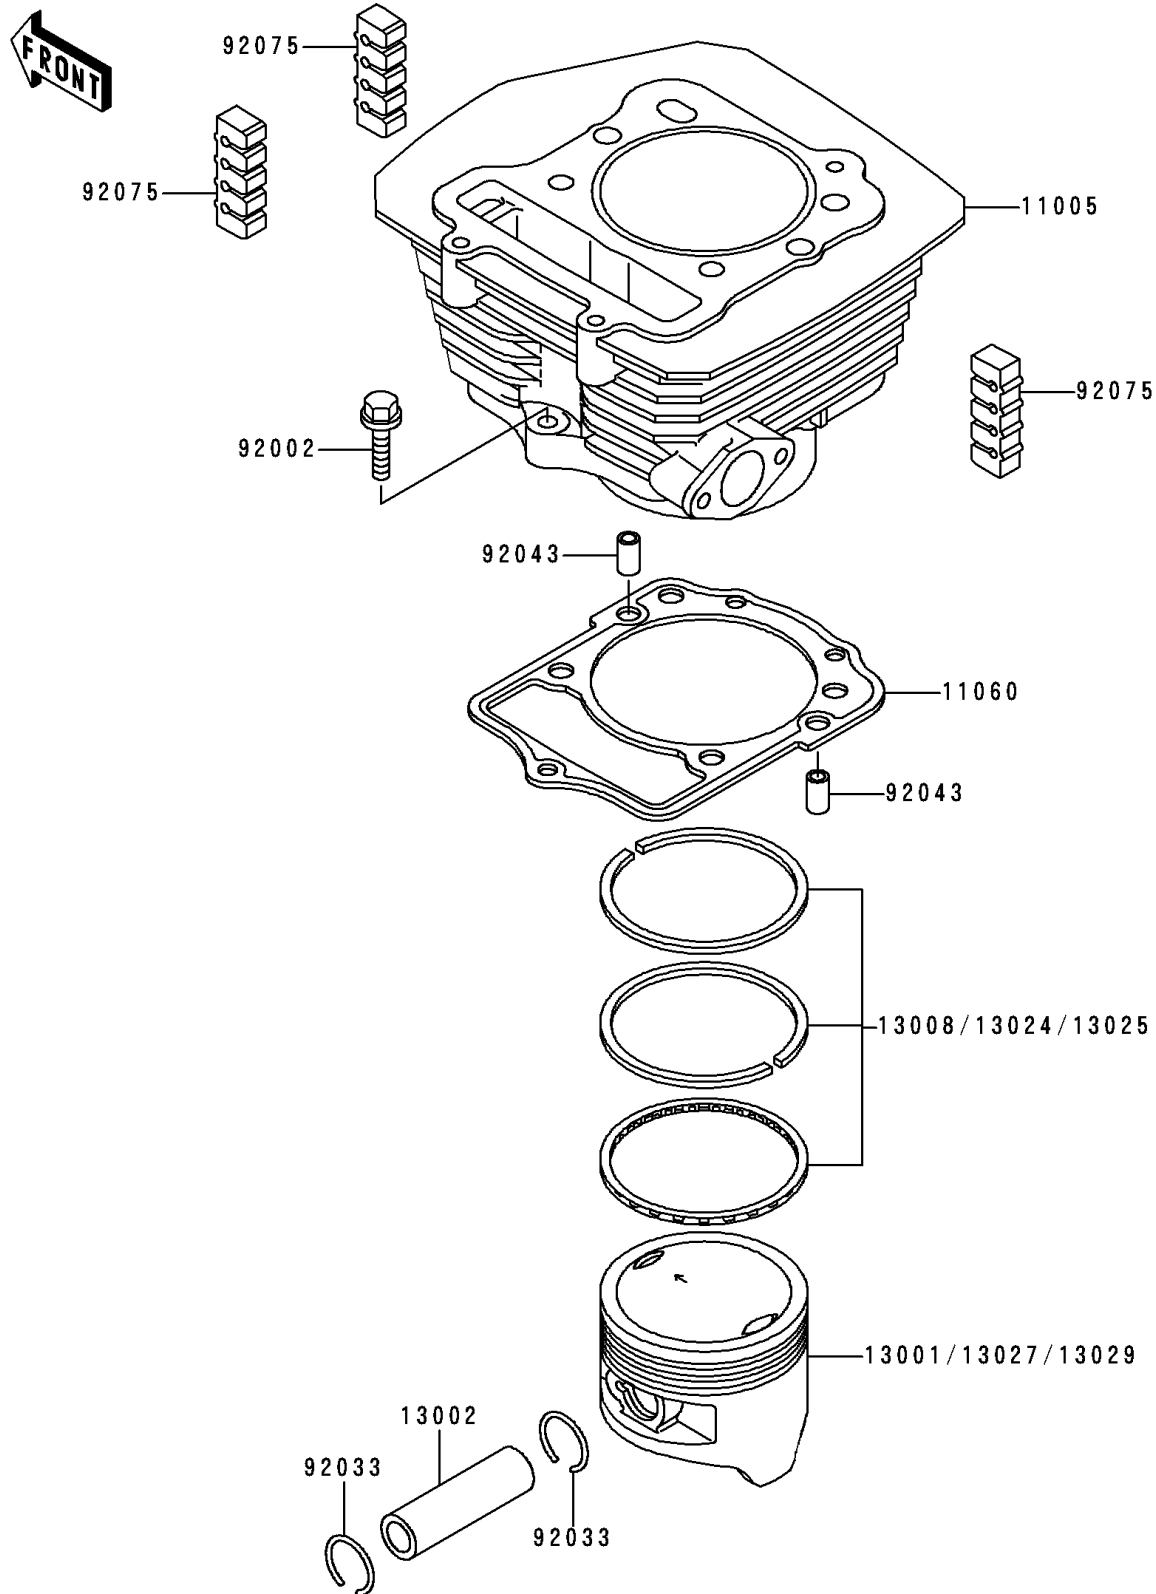

## 1995 Bayou 300 PARTS DIAGRAM

Cylinder/Piston(s)

E1120

## 1995 Bayou 300 PARTS LIST

Cylinder/Piston(s)

ITEM NAME	PART NUMBER	QUANTITY
CYLINDER-ENGINE (Ref # 11005)	11005-1533	1
GASKET,CYLINDER BASE (Ref # 11060)	11060-1652	1
PISTON-ENGINE,STD (Ref # 13001)	13001-1430	1
PIN-PISTON (Ref # 13002)	13002-1059	1
RING-SET-PISTON,STD (Ref # 13008)	13008-1111	1
RING-SET-PISTON LL,O/S 1.00 (Ref # 13024)	13024-1080	1
RING-SET-PISTON L,O/S 0.50 (Ref # 13025)	13025-1093	1
PISTON-ENGINE LL,O/S 1.00 (Ref # 13027)	13027-1178	1
PISTON-ENGINE L,O/S 0.50 (Ref # 13029)	13029-1224	1
BOLT,6X28 (Ref # 92002)	92002-1105	1
RING-SNAP,20.5X1.2 (Ref # 92033)	92033-1099	1
PIN,6.2X8X14 (Ref # 92043)	92043-1263	1
DAMPER (Ref # 92075)	92075-1657	1