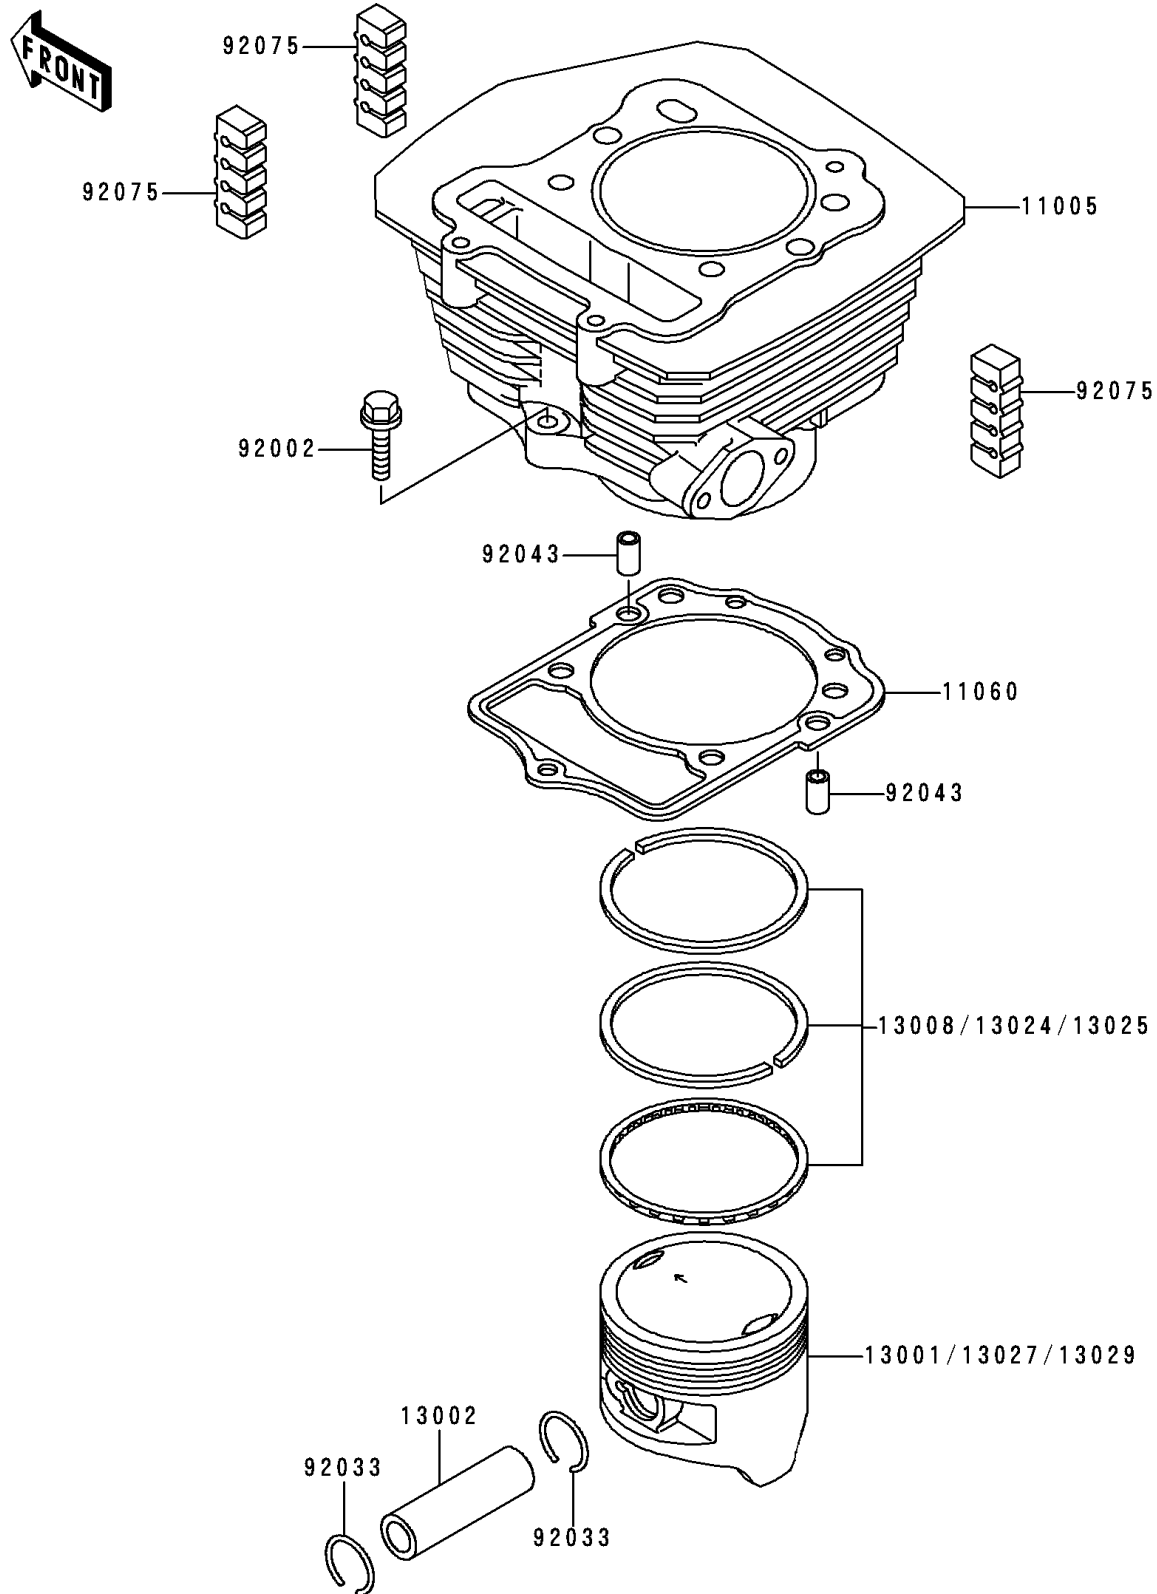

1992 Bayou 300 PARTS DIAGRAM

Cylinder/Piston(s)

E1120

1992 Bayou 300 PARTS LIST

Cylinder/Piston(s)

ITEM NAME	PART NUMBER	QUANTITY
CYLINDER-ENGINE (Ref # 11005)	11005-1533	1
GASKET,CYLINDER BASE (Ref # 11060)	11060-1652	1
PISTON-ENGINE,STD (Ref # 13001)	13001-1430	1
PIN-PISTON (Ref # 13002)	13002-1059	1
RING-SET-PISTON,STD (Ref # 13008)	13008-1111	1
RING-SET-PISTON LL,O/S 1.00 (Ref # 13024)	13024-1080	1
RING-SET-PISTON L,O/S 0.50 (Ref # 13025)	13025-1093	1
PISTON-ENGINE LL,O/S 1.00 (Ref # 13027)	13027-1178	1
PISTON-ENGINE L,O/S 0.50 (Ref # 13029)	13029-1224	1
BOLT,6X28 (Ref # 92002)	92002-1105	1
RING-SNAP,20.5X1.2 (Ref # 92033)	92033-1099	1
PIN,6.2X8X14 (Ref # 92043)	92043-1263	1
DAMPER (Ref # 92075)	92075-1657	1