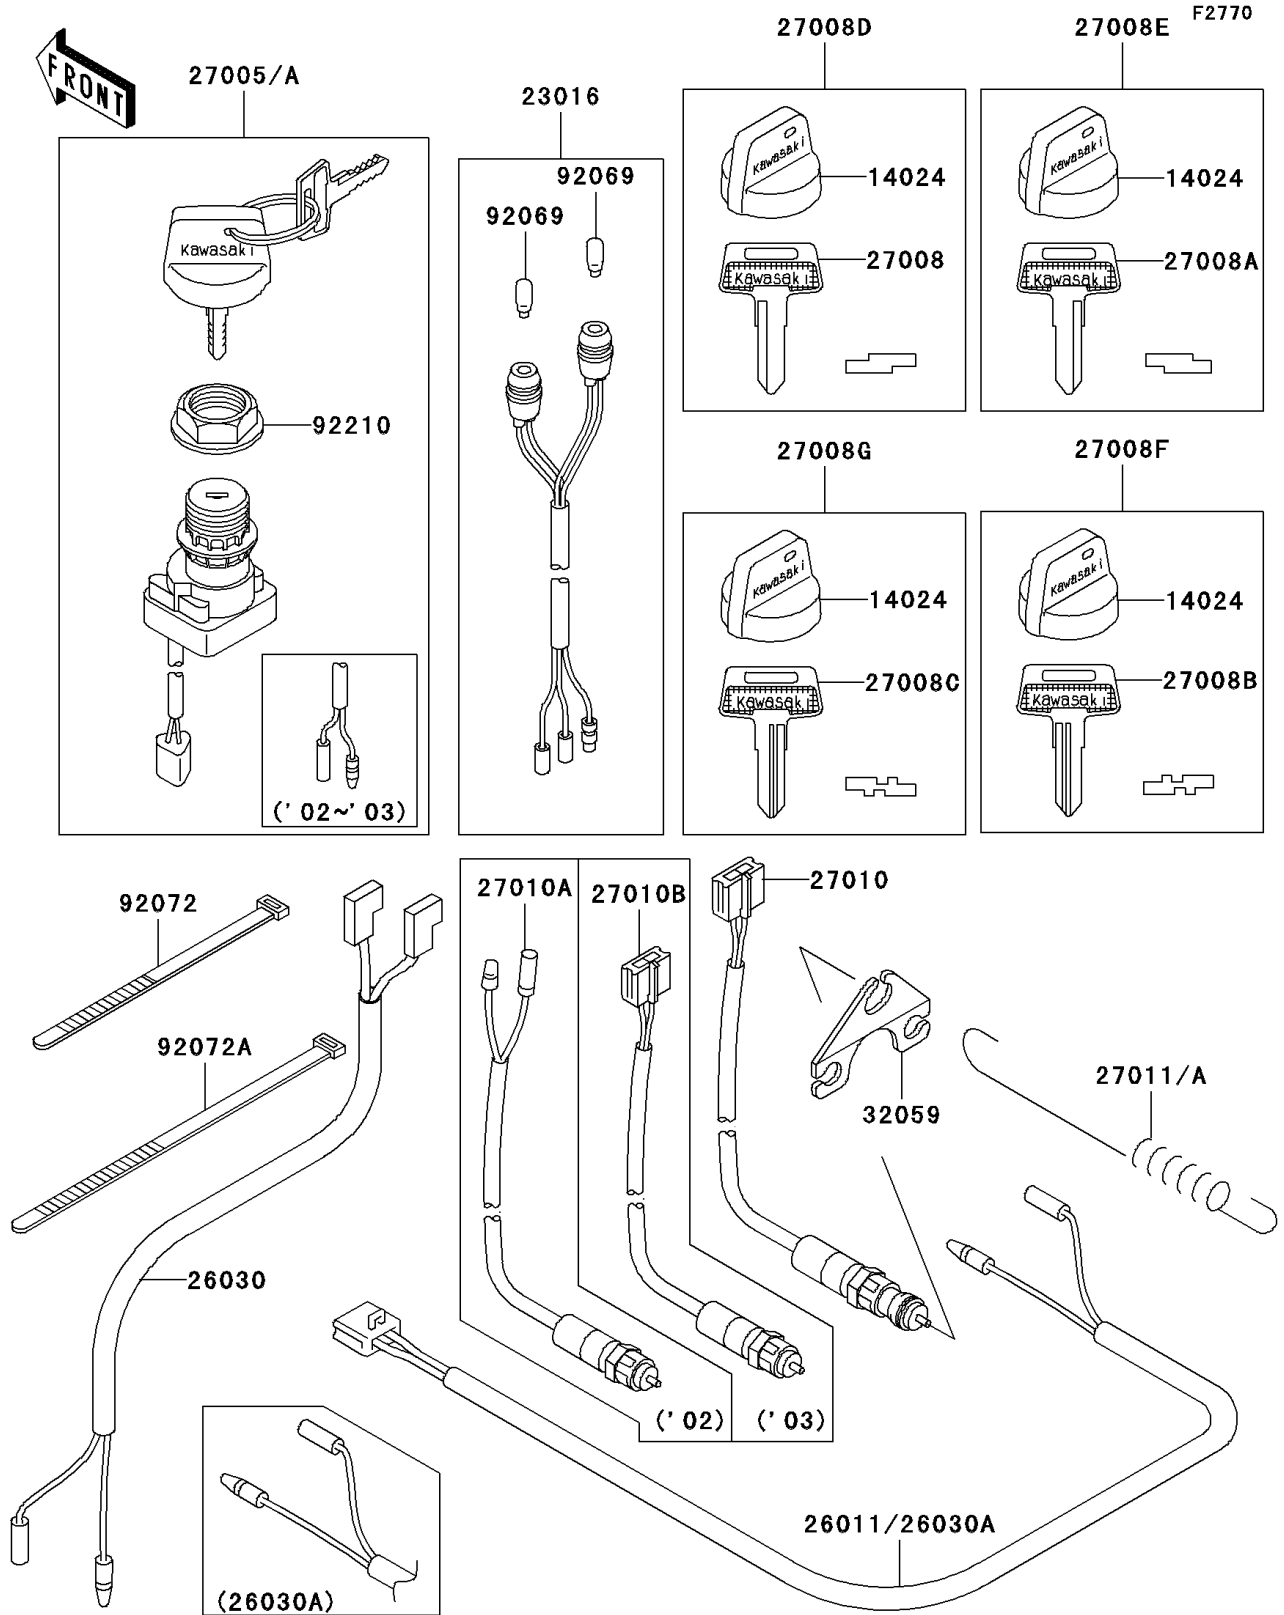

2002 Bayou 300 PARTS DIAGRAM

Ignition Switch

2002 Bayou 300 PARTS LIST

Ignition Switch

ITEM NAME	PART NUMBER	QUANTITY
COVER,KEY (Ref # 14024)	14024-1551	1
LAMP-ASSY,NEUTRAL&REVERSE (Ref # 23016)	23016-1083	1
HARNESS (Ref # 26030)	26030-1058	1
HARNESS,REAR BRAKE (Ref # 26030A)	26030-1062	1
SWITCH-ASSY-IGNITION (Ref # 27005)	27005-1201	1
KEY-LOCK,BLANK (Ref # 27008)	27008-1041	1
KEY-LOCK,BLANK (Ref # 27008A)	27008-1042	1
KEY-LOCK,BLANK (Ref # 27008B)	27008-1043	1
KEY-LOCK,BLANK (Ref # 27008C)	27008-1044	1
KEY-LOCK,BLANK (Ref # 27008D)	27008-1132	1
KEY-LOCK,BLANK (Ref # 27008E)	27008-1133	1
KEY-LOCK,BLANK (Ref # 27008F)	27008-1134	1
KEY-LOCK,BLANK (Ref # 27008G)	27008-1135	1
SWITCH,BRAKE LAMP (Ref # 27010A)	27010-025	1
SPRING,SWITCH (Ref # 27011A)	27011-014	1
BRACKET-SWITCH,REAR BRAKE (Ref # 32059)	32059-1107	1
BULB,12V 3W,T7 (Ref # 92069)	92069-1020	1
BAND,L=123 (Ref # 92072)	92072-030	1
BAND,L=188 (Ref # 92072A)	92072-1239	1
NUT,IGNITION SWITCH (Ref # 92210)	92210-1109	1