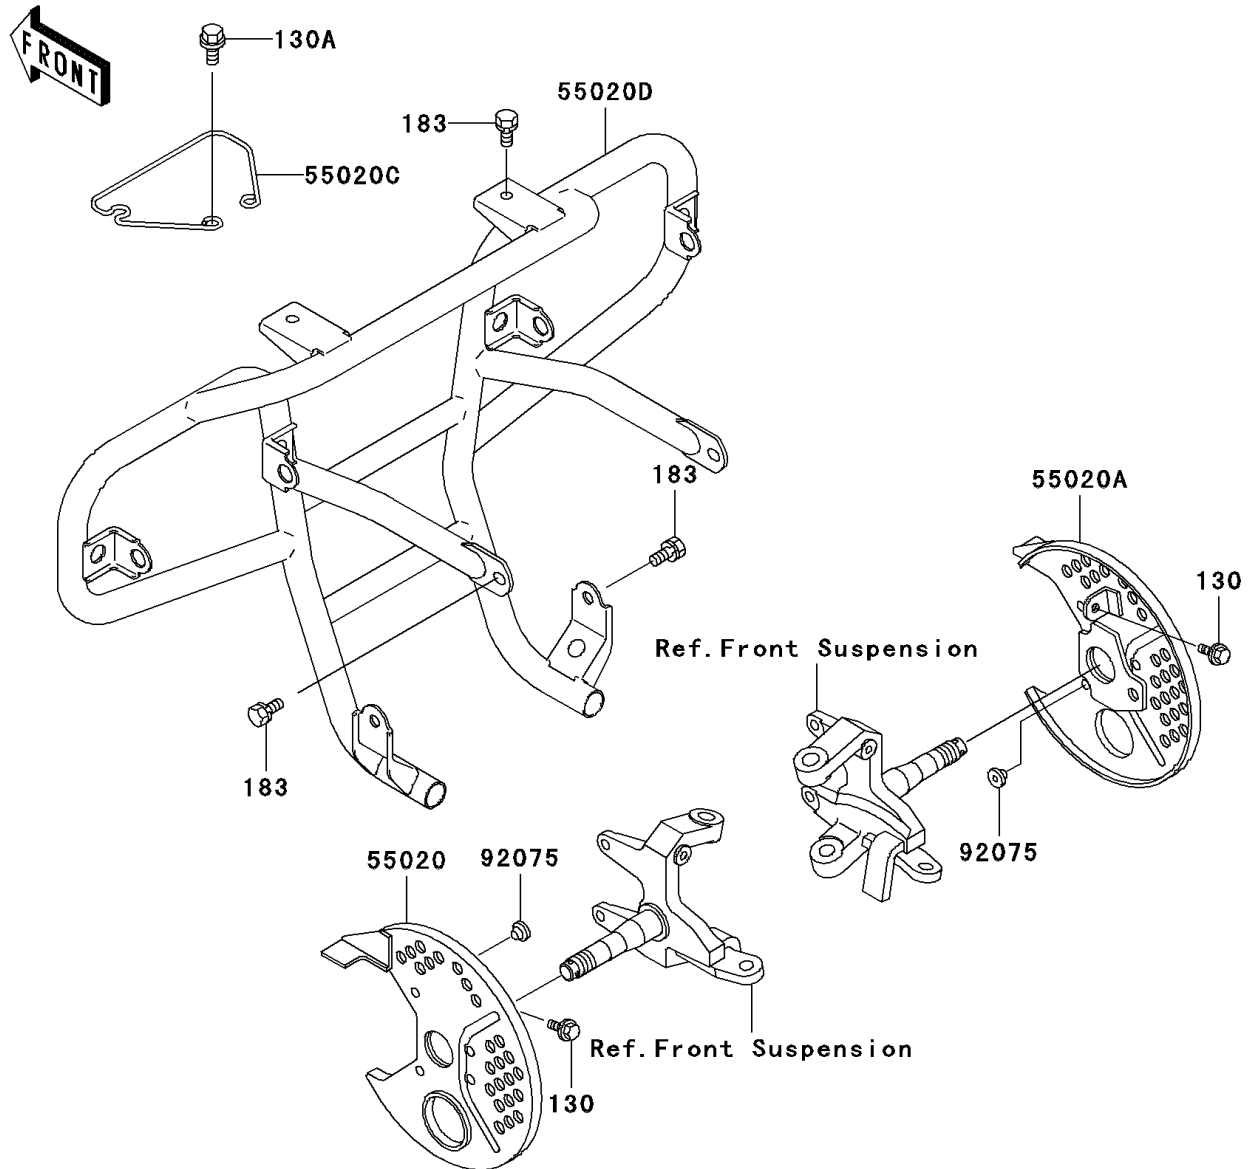

2002 Bayou 300 PARTS DIAGRAM

Guard(s)

F2680

2002 Bayou 300 PARTS LIST

Guard(s)

ITEM NAME	PART NUMBER	QUANTITY
BOLT-FLANGED,6X10 (Ref # 130)	130B0610	1
BOLT-FLANGED,8X12,BLACK (Ref # 130A)	130C0812	1
BOLT-UPSET-WS-SMALL (Ref # 183)	183J0816	1
GUARD,FRONT HUB,INNER,LH (Ref # 55020)	55020-1223	1
GUARD,FRONT HUB,INNER,RH (Ref # 55020A)	55020-1224	1
GUARD,ENGINE (Ref # 55020B)	55020-1242	1
GUARD (Ref # 55020C)	55020-1523	1
GUARD,FR,GRAY (Ref # 55020D)	55020-1588-1U	1
DAMPER,INNER (Ref # 92075)	92075-1822	1
DAMPER (Ref # 92075A)	92075-1896	1