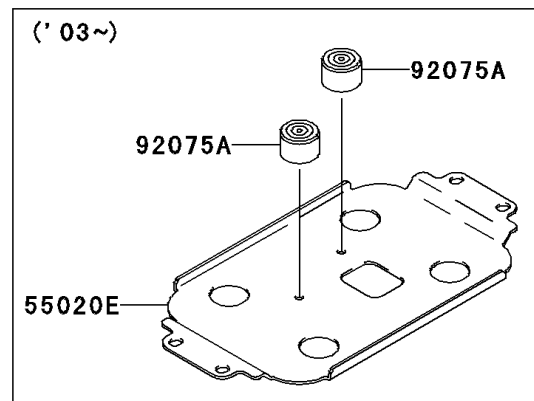

2002 Bayou 300 PARTS DIAGRAM

Guard(s)

F2680

2002 Bayou 300 PARTS LIST

Guard(s)

ITEM NAME	PART NUMBER	QUANTITY
BOLT-FLANGED,6X10 (Ref # 130)	130B0610	1
BOLT-FLANGED,8X12,BLACK (Ref # 130A)	130C0812	1
BOLT-UPSET-WS-SMALL (Ref # 183)	183J0816	1
GUARD,FRONT HUB,INNER,LH (Ref # 55020)	55020-1223	1
GUARD,FRONT HUB,INNER,RH (Ref # 55020A)	55020-1224	1
GUARD,ENGINE (Ref # 55020B)	55020-1242	1
GUARD (Ref # 55020C)	55020-1523	1
GUARD,FR,GRAY (Ref # 55020D)	55020-1588-1U	1
DAMPER,INNER (Ref # 92075)	92075-1822	1
DAMPER (Ref # 92075A)	92075-1896	1