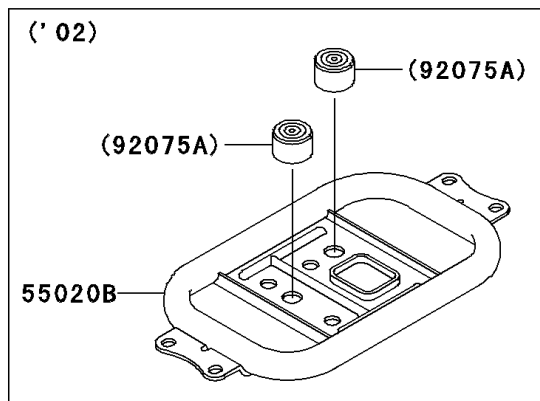

2002 Bayou 300 PARTS DIAGRAM

Guard(s)

F2680

2002 Bayou 300 PARTS LIST

Guard(s)

ITEM NAME	PART NUMBER	QUANTITY
BOLT-FLANGED,6X10 (Ref # 130)	130B0610	1
BOLT-FLANGED,8X12,BLACK (Ref # 130A)	130C0812	1
BOLT-UPSET-WS-SMALL (Ref # 183)	183J0816	1
GUARD,FRONT HUB,INNER,LH (Ref # 55020)	55020-1223	1
GUARD,FRONT HUB,INNER,RH (Ref # 55020A)	55020-1224	1
GUARD,ENGINE (Ref # 55020B)	55020-1242	1
GUARD (Ref # 55020C)	55020-1523	1
GUARD,FR,GRAY (Ref # 55020D)	55020-1588-1U	1
DAMPER,INNER (Ref # 92075)	92075-1822	1
DAMPER (Ref # 92075A)	92075-1896	1