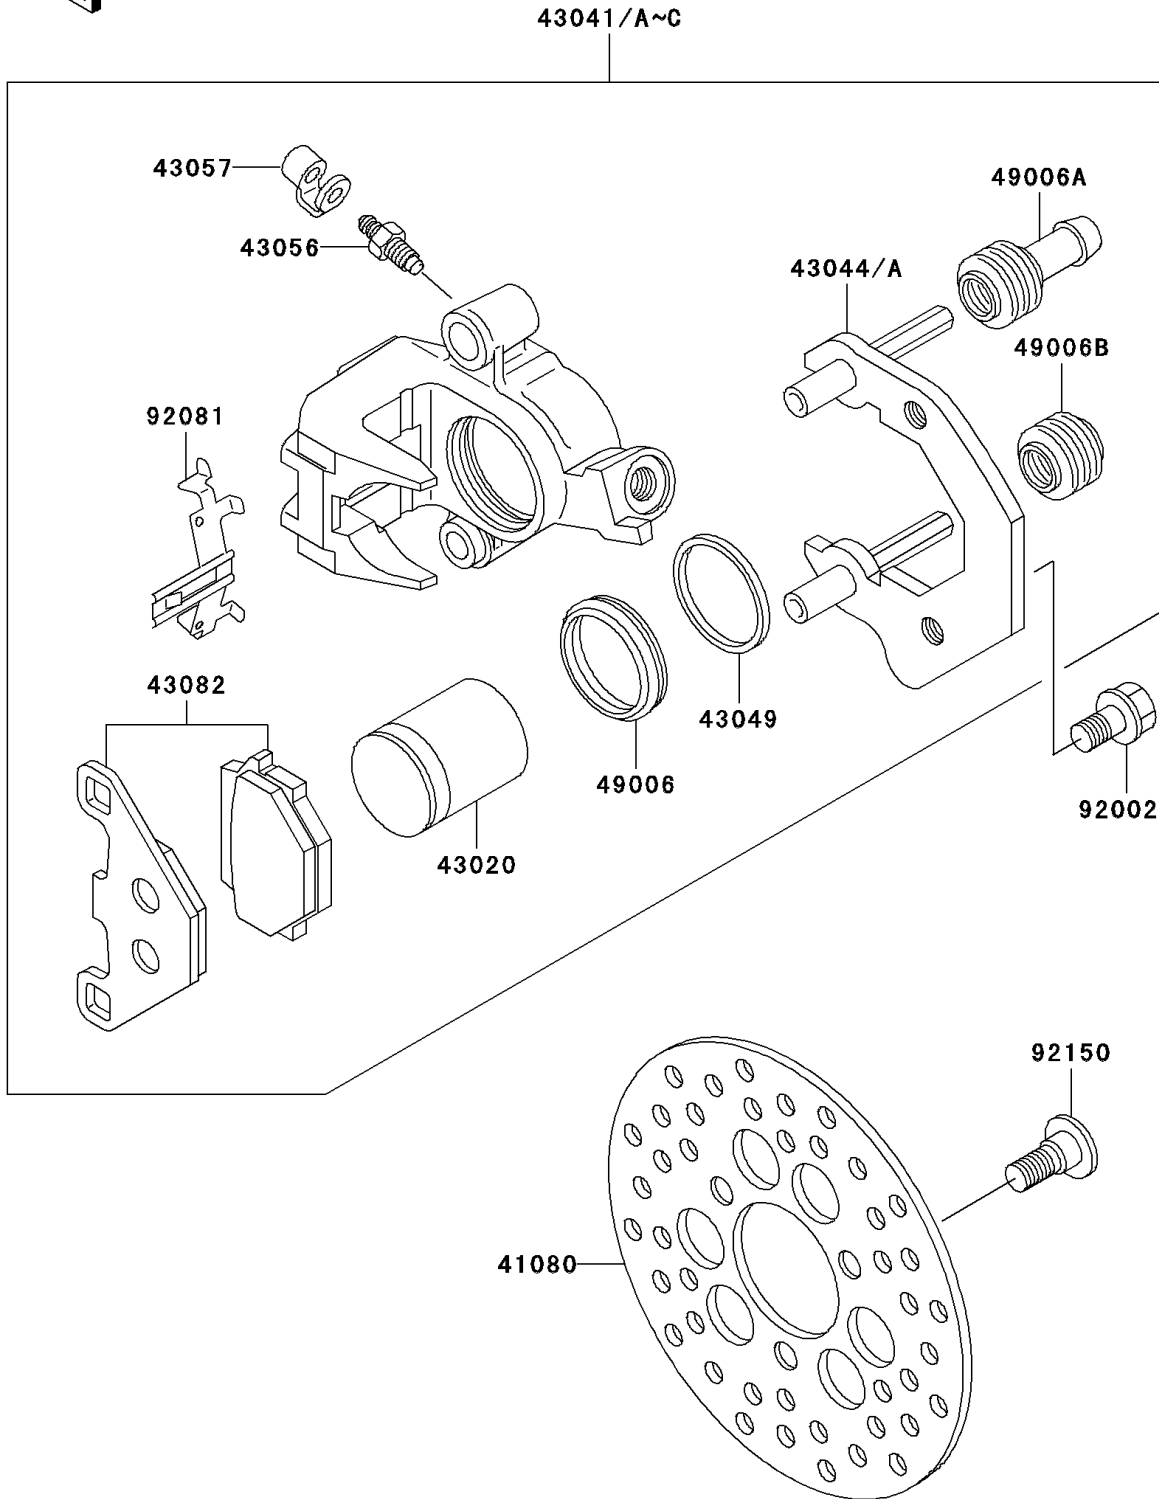

## PARTS DIAGRAM

### Front Brake(KLF300-B15/B16)

F2292

## PARTS LIST

### Front Brake(KLF300-B15/B16)

ITEM NAME	PART NUMBER	QUANTITY
DISC,FR (Ref # 41080)	41080-1171	2
PISTON-COMP-BRAKE (Ref # 43020)	43020-1093	2
CALIPER-ASSY,FR,LH,ALUMITE (Ref # 43041)	43041-1726-GZ	1
CALIPER-ASSY,FR,RH,ALUMITE (Ref # 43041A)	43041-1727-GZ	1
HOLDER-COMP-CALIPER,FR,LH (Ref # 43044)	43044-1064	1
HOLDER-COMP-CALIPER,FR,RH (Ref # 43044A)	43044-1065	1
PACKING,PISTON SEAL (Ref # 43049)	43049-1092	2
BREATHER-BRAKE (Ref # 43056)	43056-1054	2
CAP-BREATHER (Ref # 43057)	43057-003	2
PAD-ASSY-BRAKE,FR (Ref # 43082)	43082-1027	2
BOOT,PISTON SEAL (Ref # 49006)	49006-1053	2
BOOT,CALIPER (Ref # 49006A)	49006-1054	2
BOOT,CALIPER (Ref # 49006B)	49006-1055	2
BOLT,FLANGED,8X13 (Ref # 92002)	92002-1737	4
SPRING,PAD (Ref # 92081)	92081-1341	2
BOLT,SOCKET,8X20 (Ref # 92150)	92150-1800	6