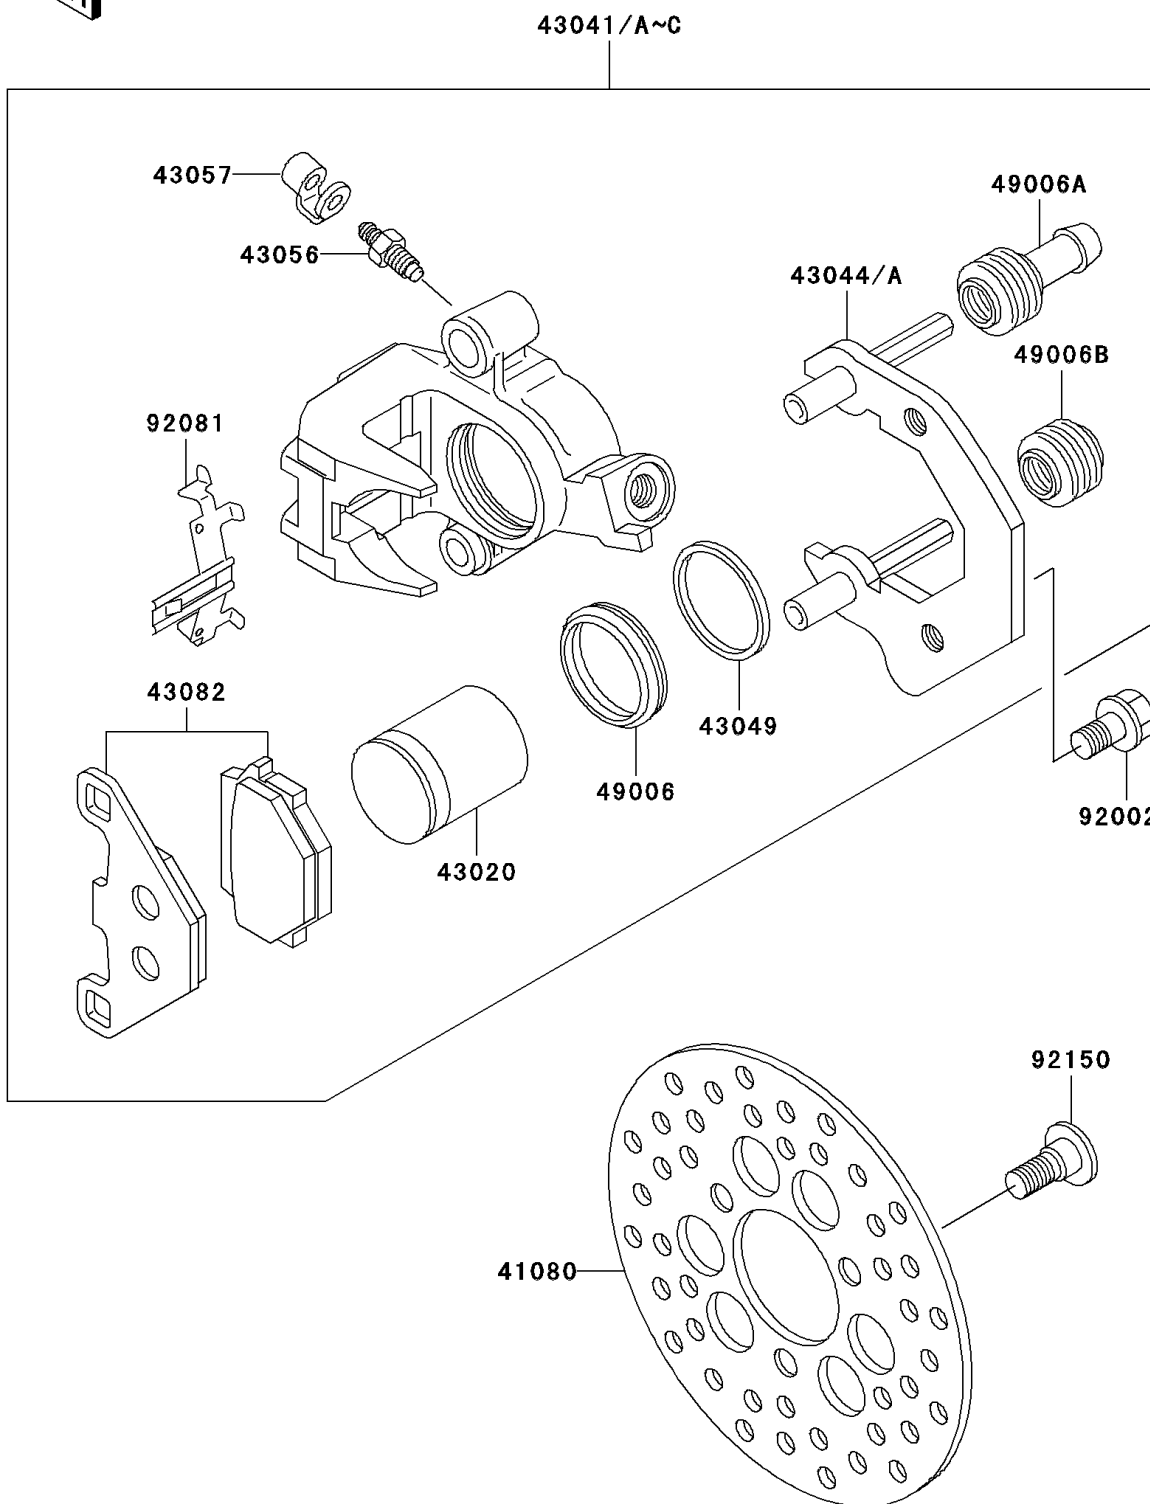

2002 Bayou 300 PARTS DIAGRAM

Front Brake(KLF300-B15/B16)

F2292

2002 Bayou 300 PARTS LIST

Front Brake(KLF300-B15/B16)

ITEM NAME	PART NUMBER	QUANTITY
DISC,FR (Ref # 41080)	41080-1171	1
PISTON-COMP-BRAKE (Ref # 43020)	43020-1093	1
CALIPER-ASSY,FR,LH,ALUMITE (Ref # 43041)	43041-1726-GZ	1
CALIPER-ASSY,FR,RH,ALUMITE (Ref # 43041A)	43041-1727-GZ	1
HOLDER-COMP-CALIPER,FR,LH (Ref # 43044)	43044-1064	1
HOLDER-COMP-CALIPER,FR,RH (Ref # 43044A)	43044-1065	1
PACKING,PISTON SEAL (Ref # 43049)	43049-1092	1
BREATHER-BRAKE (Ref # 43056)	43056-1054	1
CAP-BREATHER (Ref # 43057)	43057-003	1
PAD-ASSY-BRAKE,FR (Ref # 43082)	43082-1027	1
BOOT,PISTON SEAL (Ref # 49006)	49006-1053	1
BOOT,CALIPER (Ref # 49006A)	49006-1054	1
BOOT,CALIPER (Ref # 49006B)	49006-1055	1
BOLT,FLANGED,8X13 (Ref # 92002)	92002-1737	1
SPRING,PAD (Ref # 92081)	92081-1341	1
BOLT,SOCKET,8X20 (Ref # 92150)	92150-1800	1