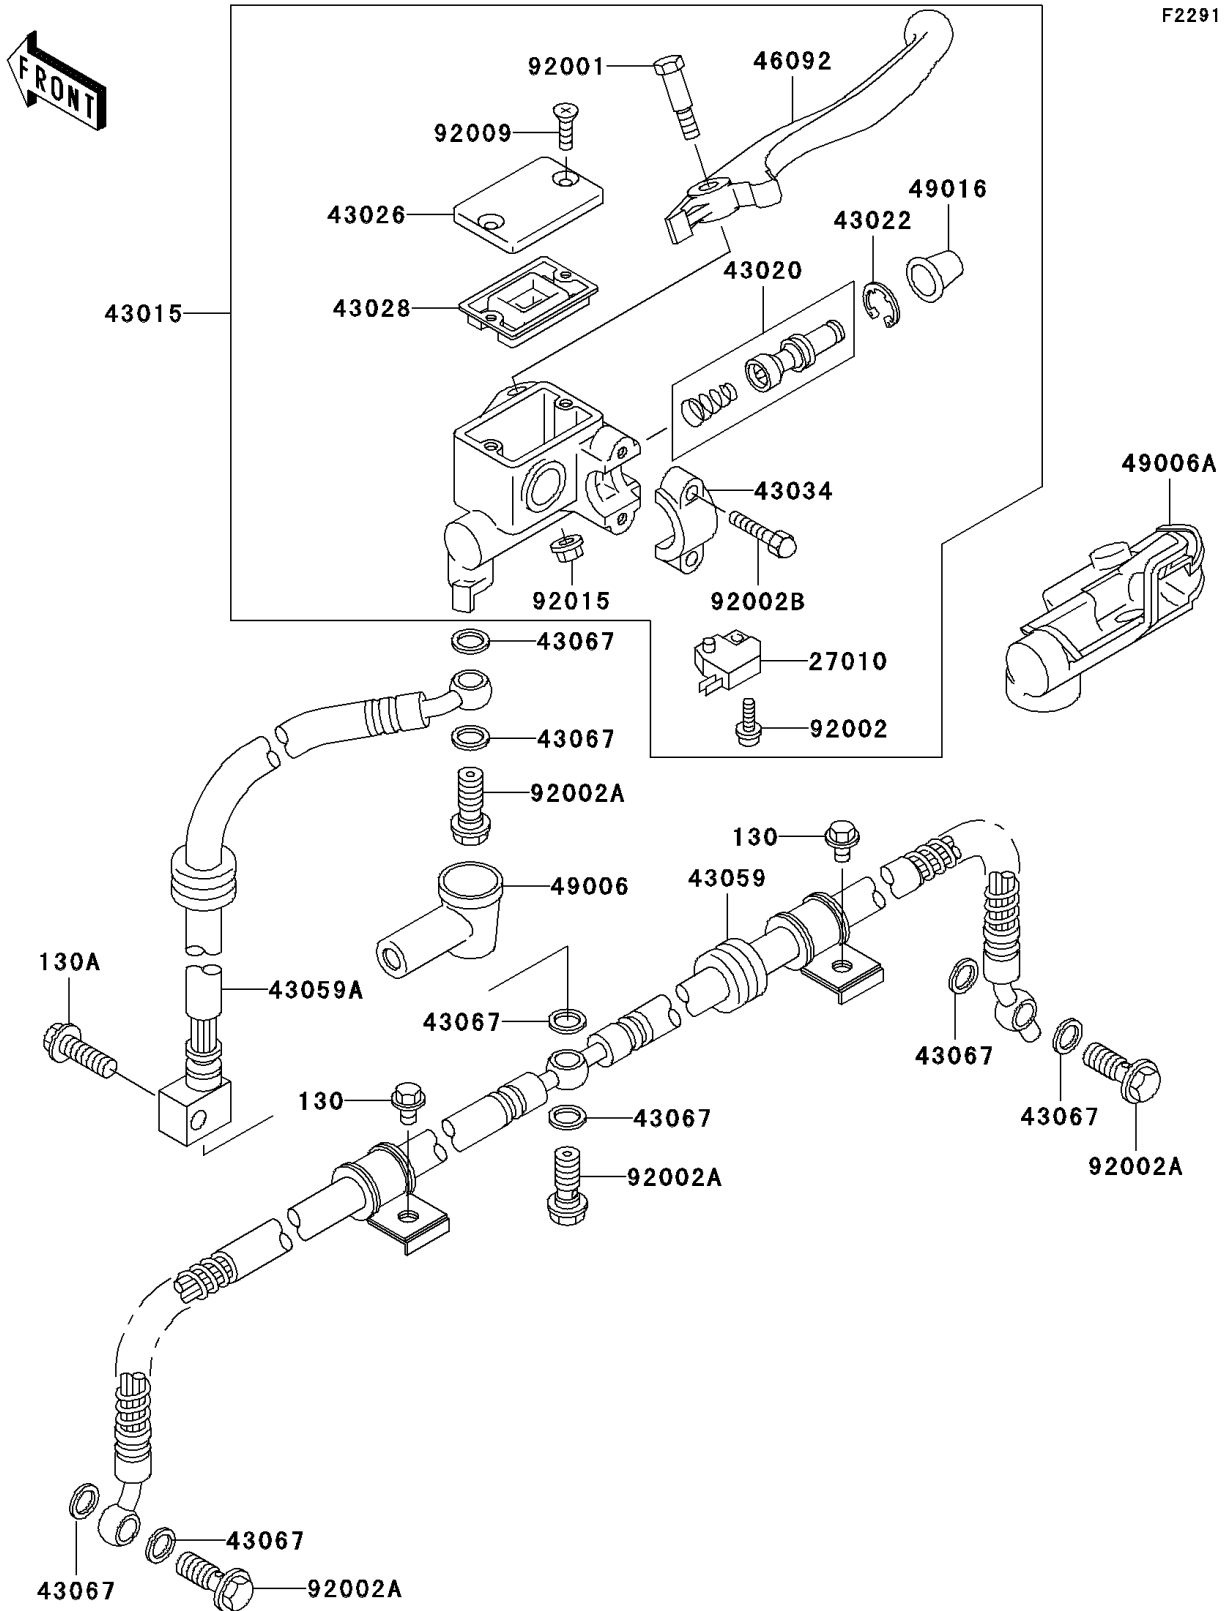

2002 Bayou 300 PARTS DIAGRAM

Front Master Cylinder

F2291

2002 Bayou 300 PARTS LIST

Front Master Cylinder

ITEM NAME	PART NUMBER	QUANTITY
BOLT-FLANGED,6X10 (Ref # 130)	130B0610	1
BOLT-FLANGED,8X25 (Ref # 130A)	130B0825	1
SWITCH,BRAKE (Ref # 27010)	27010-1170	1
CYLINDER-ASSY-MASTER,FR (Ref # 43015)	43015-1646	1
PISTON-COMP-BRAKE,FR (Ref # 43020)	43020-1056	1
STOPPER-BRAKE,PISTON (Ref # 43022)	43022-1010	1
CAP-BRAKE (Ref # 43026)	43026-1074	1
DIAPHRAGM (Ref # 43028)	43028-1061	1
HOLDER-BRAKE,MASTER CYLINDER (Ref # 43034)	43034-1016	1
HOSE-BRAKE,FR (Ref # 43059)	43059-1419	1
HOSE-BRAKE,FR,UPP (Ref # 43059A)	43059-1515	1
WASHER,10.5X15X1.5 (Ref # 43067)	43067-001	1
LEVER-GRIP,FRONT BRAKE (Ref # 46092)	46092-1208	1
BOOT,DUST (Ref # 49006)	49006-1040	1
BOOT,RH (Ref # 49006A)	49006-1338	1
COVER-SEAL,MASTER CYLINDER (Ref # 49016)	49016-1044	1
BOLT,FRONT BRAKE LEVER (Ref # 92001)	92001-1728	1
BOLT,SCREW,4X12 (Ref # 92002)	92002-1323	1
BOLT,OIL,L=23 (Ref # 92002A)	92002-1888	1
BOLT (Ref # 92002B)	92002-1894	1
SCREW,4MM (Ref # 92009)	92009-1458	1
NUT,FLANGED,6MM,BLACK (Ref # 92015)	92015-1233	1