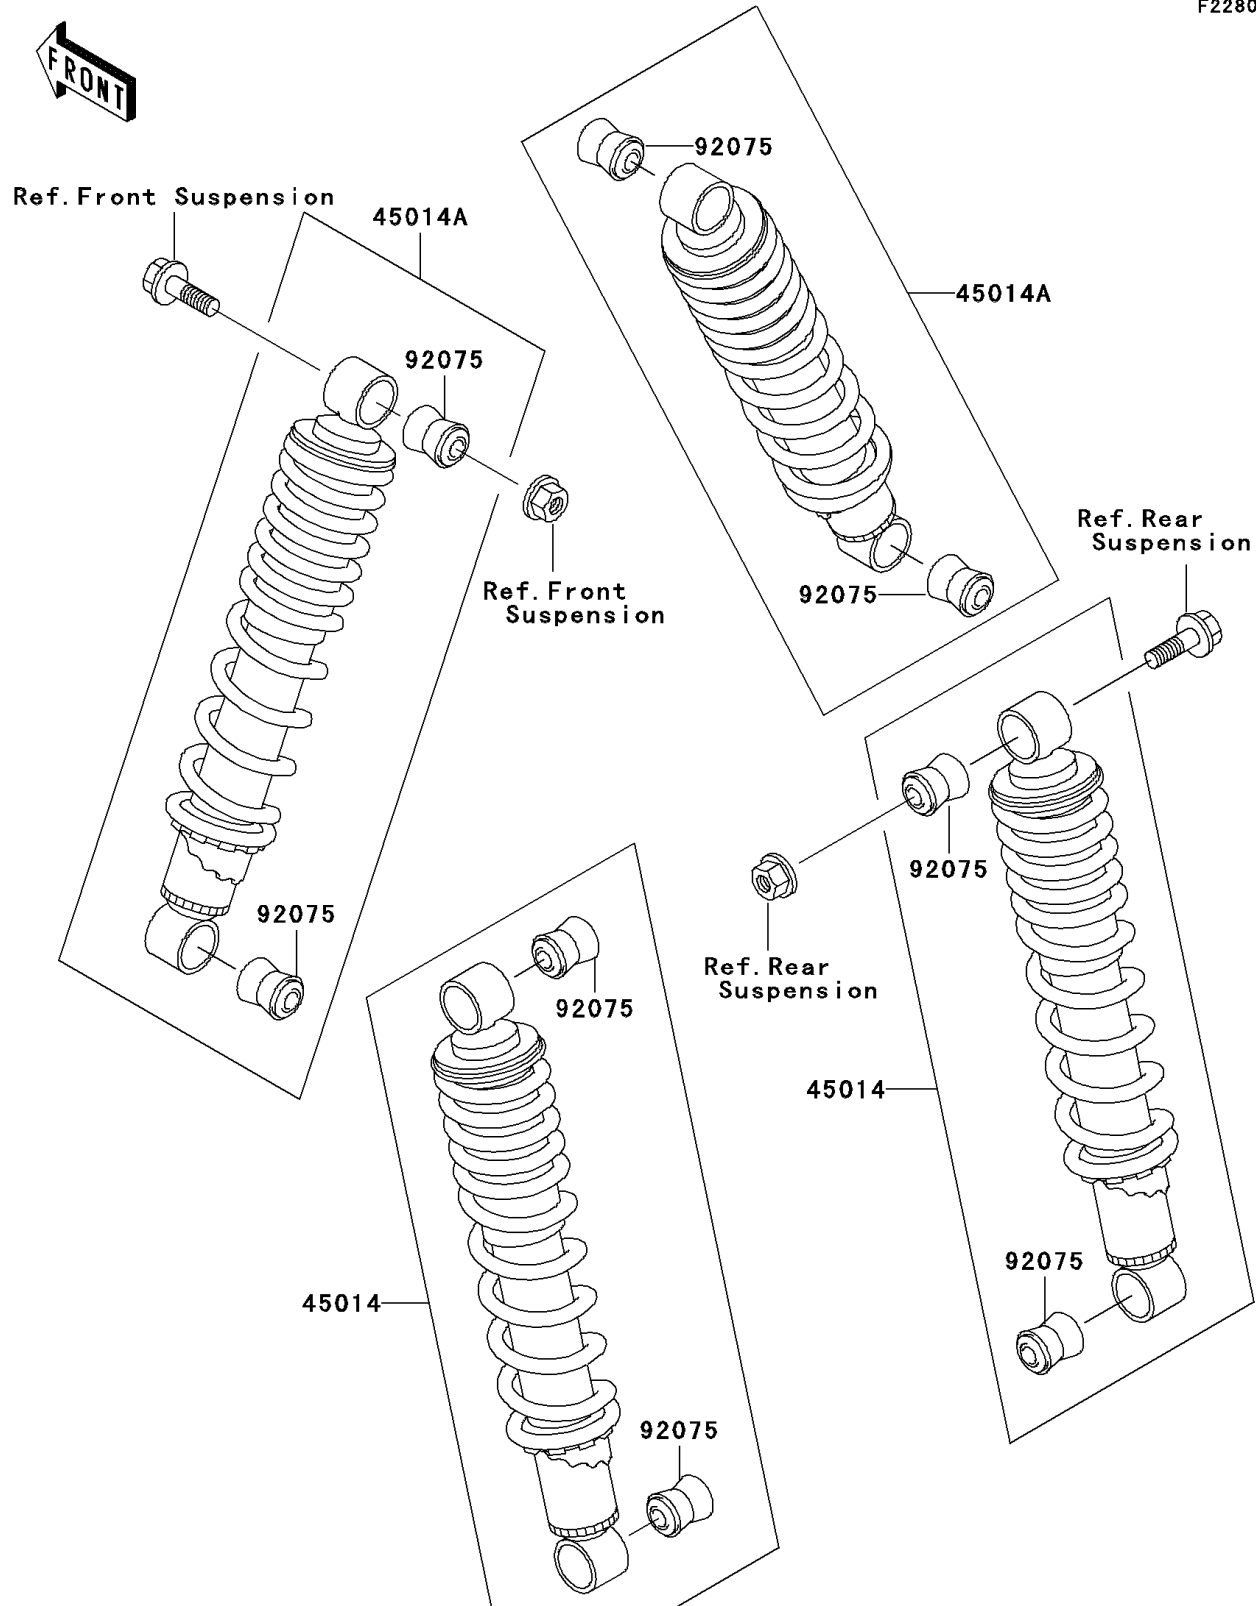

2002 Bayou 300 PARTS DIAGRAM

Shock Absorber(s)

F2280

2002 Bayou 300 PARTS LIST

Shock Absorber(s)

ITEM NAME	PART NUMBER	QUANTITY
SHOCKABSORBER,RR (Ref # 45014)	45014-1343	1
SHOCKABSORBER (Ref # 45014A)	45014-1384	1
DAMPER,SHOCKABSORBER (Ref # 92075)	92075-1784	1