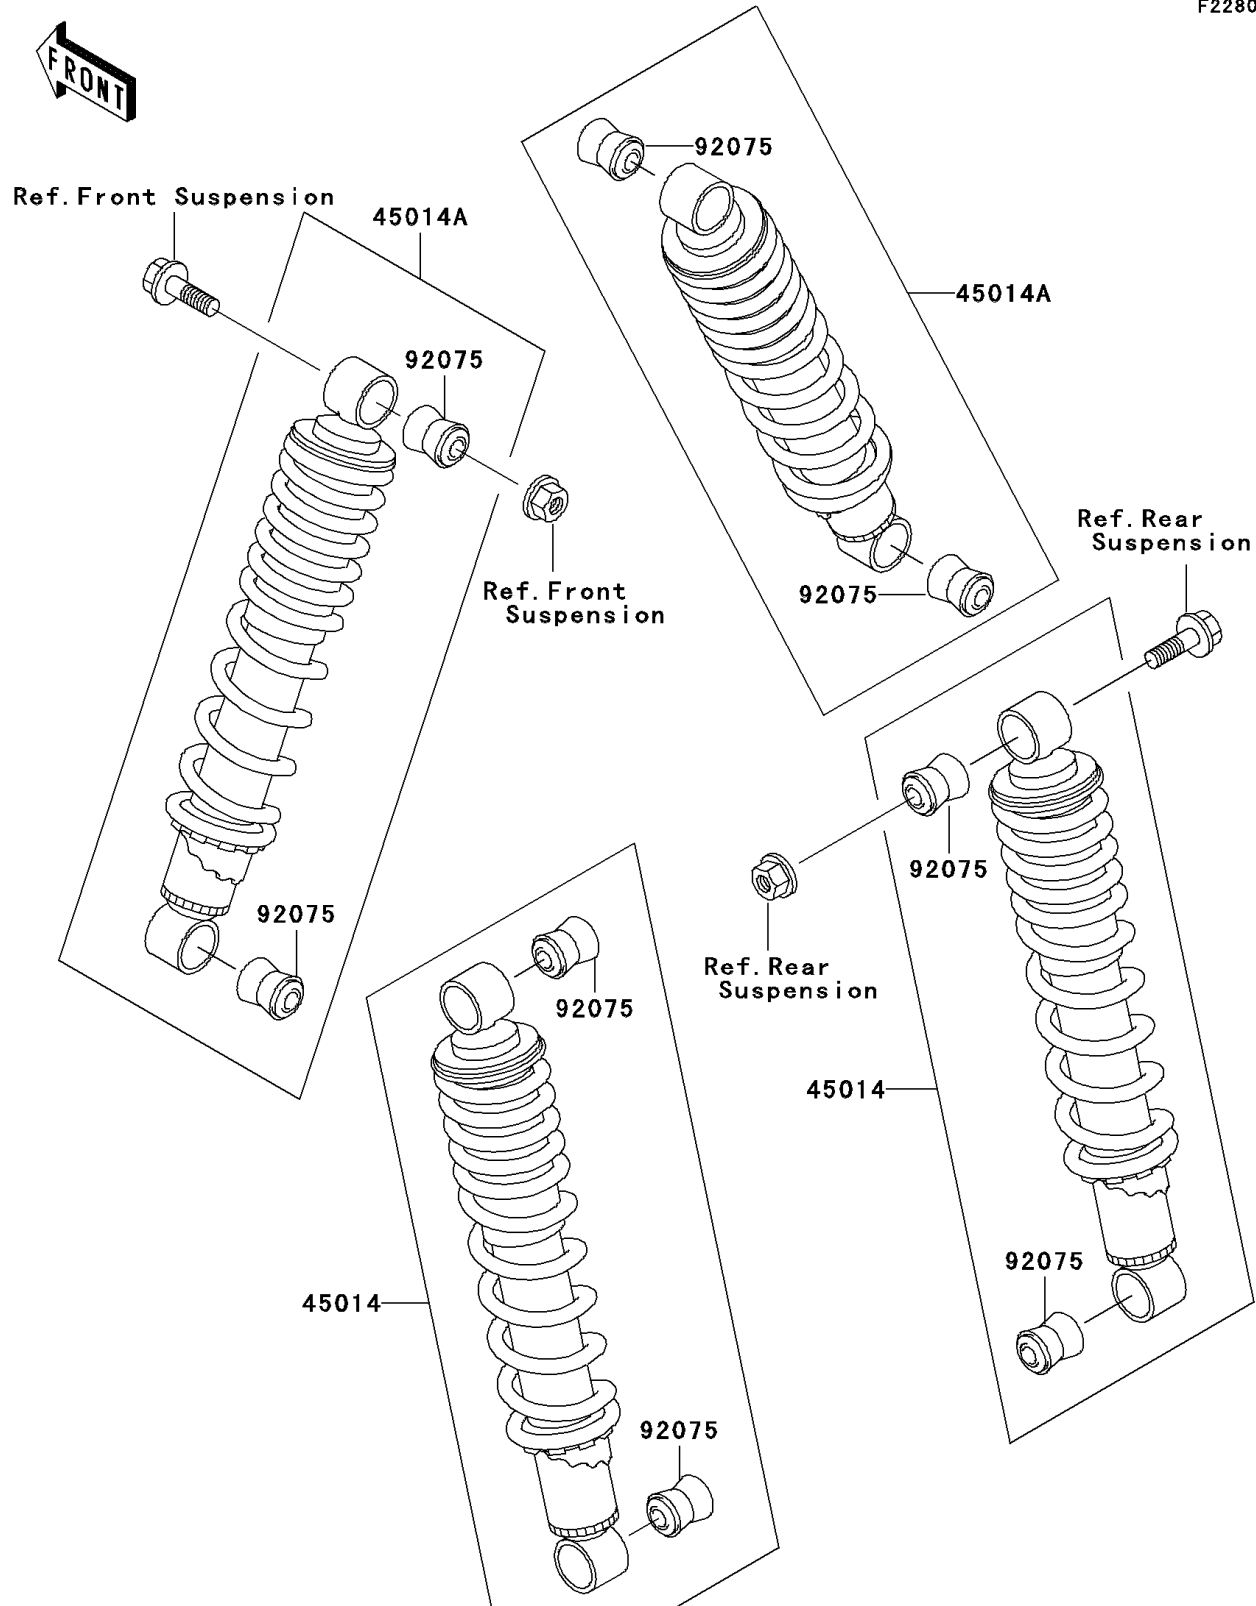

2002 Bayou 300

PARTS DIAGRAM

Shock Absorber(s)

F2280

2002 Bayou 300

PARTS LIST

Shock Absorber(s)

ITEM NAME	PART NUMBER	QUANTITY
SHOCKABSORBER,RR (Ref # 45014)	45014-1343	2
SHOCKABSORBER (Ref # 45014A)	45014-1384	2
DAMPER,SHOCKABSORBER (Ref # 92075)	92075-1784	8