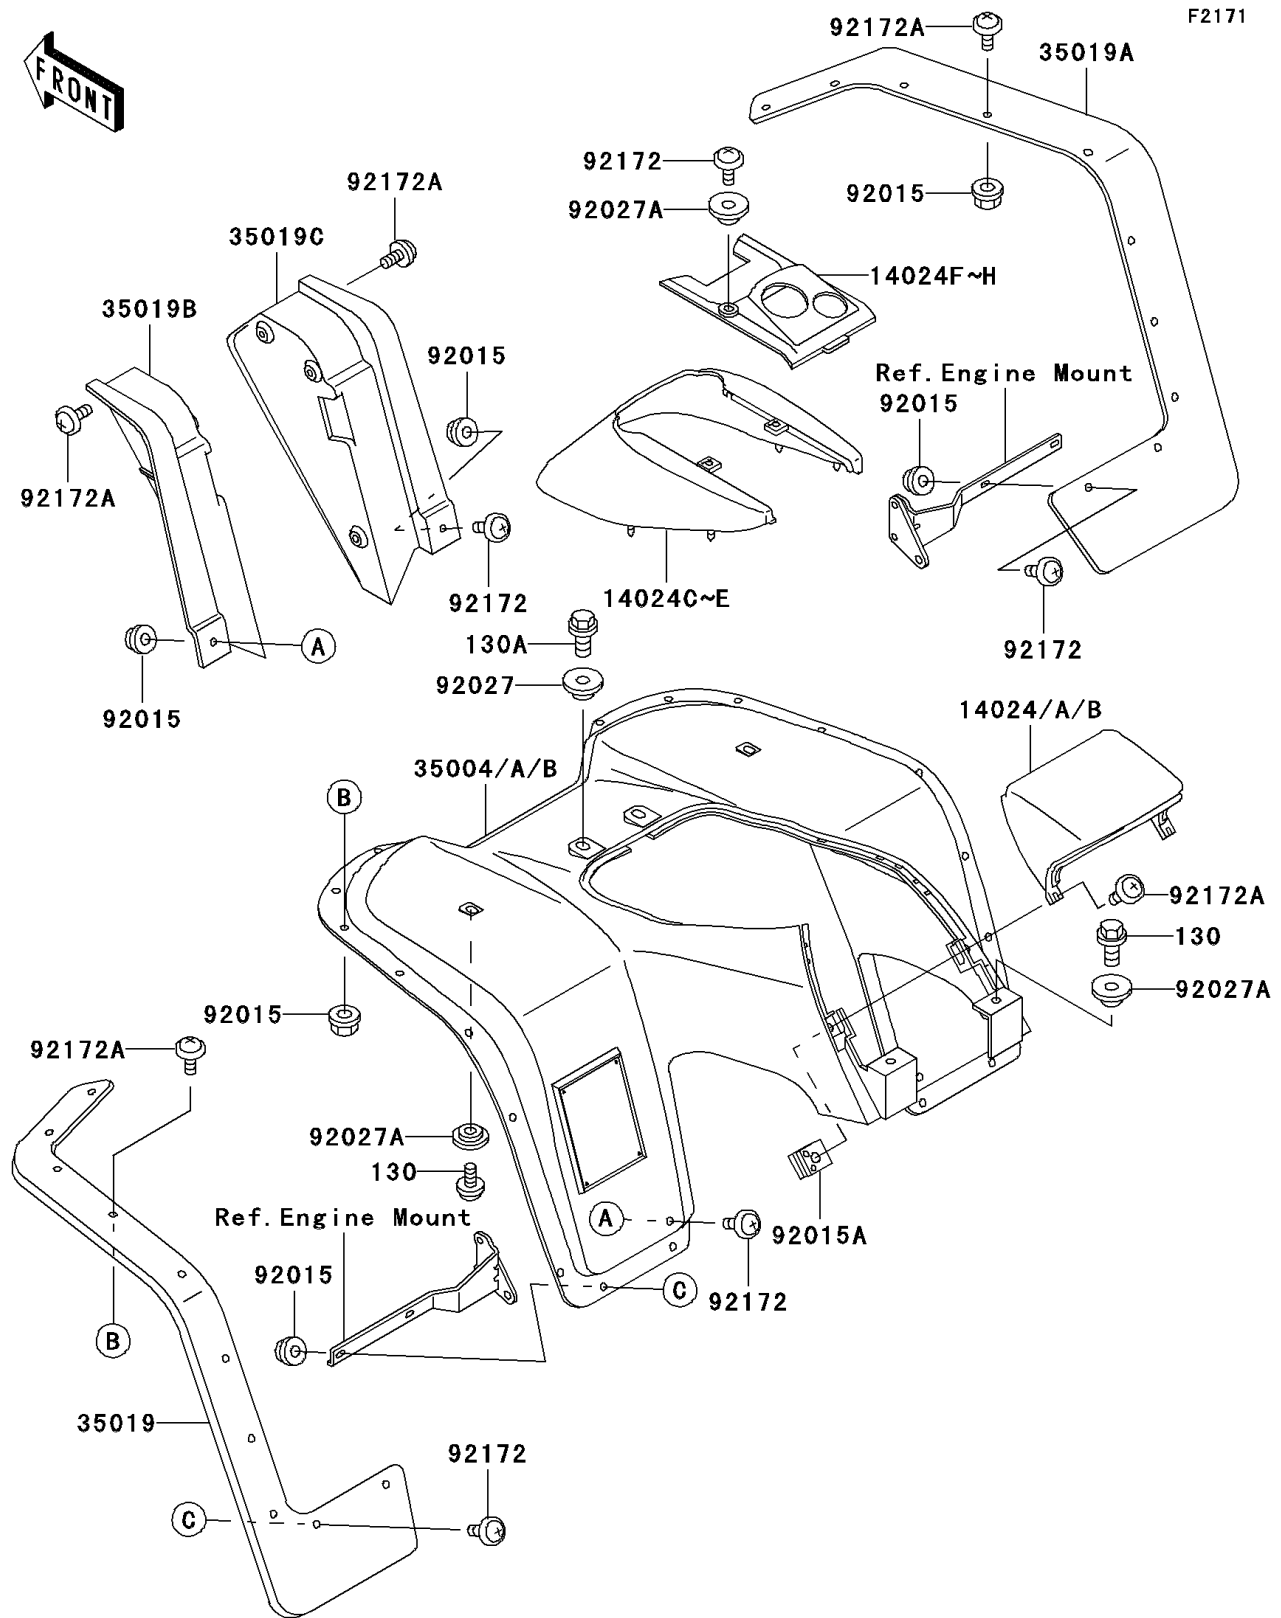

2002 Bayou 300 PARTS DIAGRAM

Front Fender(s)

2002 Bayou 300 PARTS LIST

Front Fender(s)

ITEM NAME	PART NUMBER	QUANTITY
BOLT-FLANGED,6X14 (Ref # 130)	130C0614	1
BOLT-FLANGED,8X20 (Ref # 130A)	130C0820	1
COVER,FRONT FENDER,RR,H.GREEN (Ref # 14024A)	14024-1093-6A	1
COVER,FRONT FENDER,RR,F.RED (Ref # 14024B)	14024-1093-6L	1
COVER,FRONT FENDER,FR,H.GREEN (Ref # 14024D)	14024-1544-6A	1
COVER,FRONT FENDER,FR,F.RED (Ref # 14024E)	14024-1544-6L	1
COVER,FUEL TANK,H.GREEN (Ref # 14024G)	14024-1545-6A	1
COVER,FUEL TANK,F.RED (Ref # 14024H)	14024-1545-6L	1
FENDER-FRONT,H.GREEN (Ref # 35004A)	35004-1382-6A	1
FENDER-FRONT,F.RED (Ref # 35004B)	35004-1382-6L	1
FLAP,FR,LH (Ref # 35019)	35019-1146	1
FLAP,FR,RH (Ref # 35019A)	35019-1147	1
FLAP,FR,INSIDE,LH (Ref # 35019B)	35019-1208	1
FLAP,FR,INSIDE,RH (Ref # 35019C)	35019-1209	1
NUT,LOCK,FLANGED,6MM (Ref # 92015)	92015-1675	1
NUT,CLAMP,6MM (Ref # 92015A)	92015-1678	1
COLLAR,L=5.6 (Ref # 92027)	92027-1909	1
COLLAR,L=4.7 (Ref # 92027A)	92027-1964	1
SCREW,6X18 (Ref # 92172)	92172-0002	1
SCREW,6X14 (Ref # 92172A)	92172-0004	1