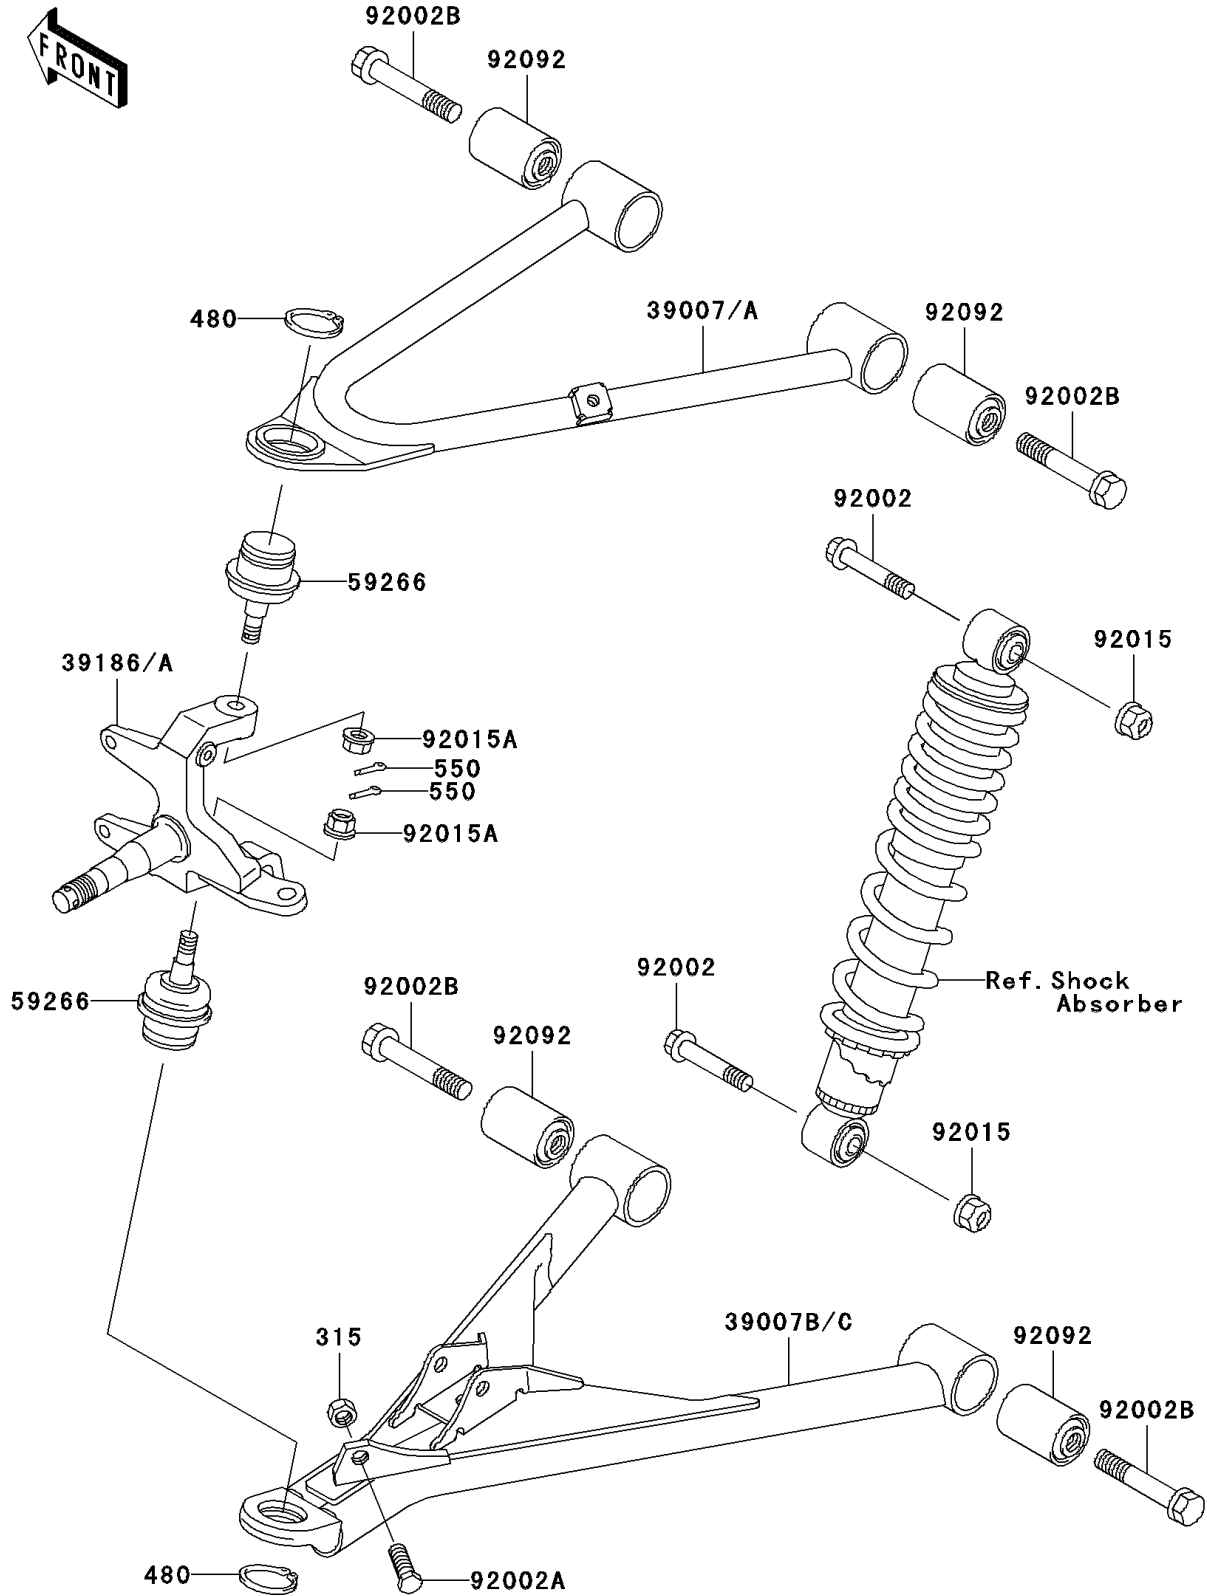

2002 Bayou 300 PARTS DIAGRAM

Front Suspension

F2152

2002 Bayou 300 PARTS LIST

Front Suspension

ITEM NAME	PART NUMBER	QUANTITY
NUT-HEX-FINE (Ref # 315)	315J1000	1
CIRCLIP-TYPE-C,32MM (Ref # 480)	480J3200	1
PIN-COTTER,2.0X15 (Ref # 550)	550D2015	1
ARM-SUSP,FR,LH,UPP (Ref # 39007)	39007-1140	1
ARM-SUSP,FR,RH,UPP (Ref # 39007A)	39007-1141	1
ARM-SUSP,FR,LH,LWR (Ref # 39007B)	39007-1142	1
ARM-SUSP,FR,RH,LWR (Ref # 39007C)	39007-1143	1
KNUCKLE,LH (Ref # 39186)	39186-1083	1
KNUCKLE,RH (Ref # 39186A)	39186-1084	1
JOINT-BALL (Ref # 59266)	59266-1060	1
BOLT,FLANGED,10X53.5 (Ref # 92002)	92002-1529	1
BOLT,10X30 (Ref # 92002A)	92002-1559	1
BOLT,FLANGED,12X67 (Ref # 92002B)	92002-1861	1
NUT,LOCK,10MM (Ref # 92015)	92015-1597	1
NUT,LOCK,FLANGED,10MM (Ref # 92015A)	92015-1717	1
BUSHING-RUBBER (Ref # 92092)	92092-1065	1