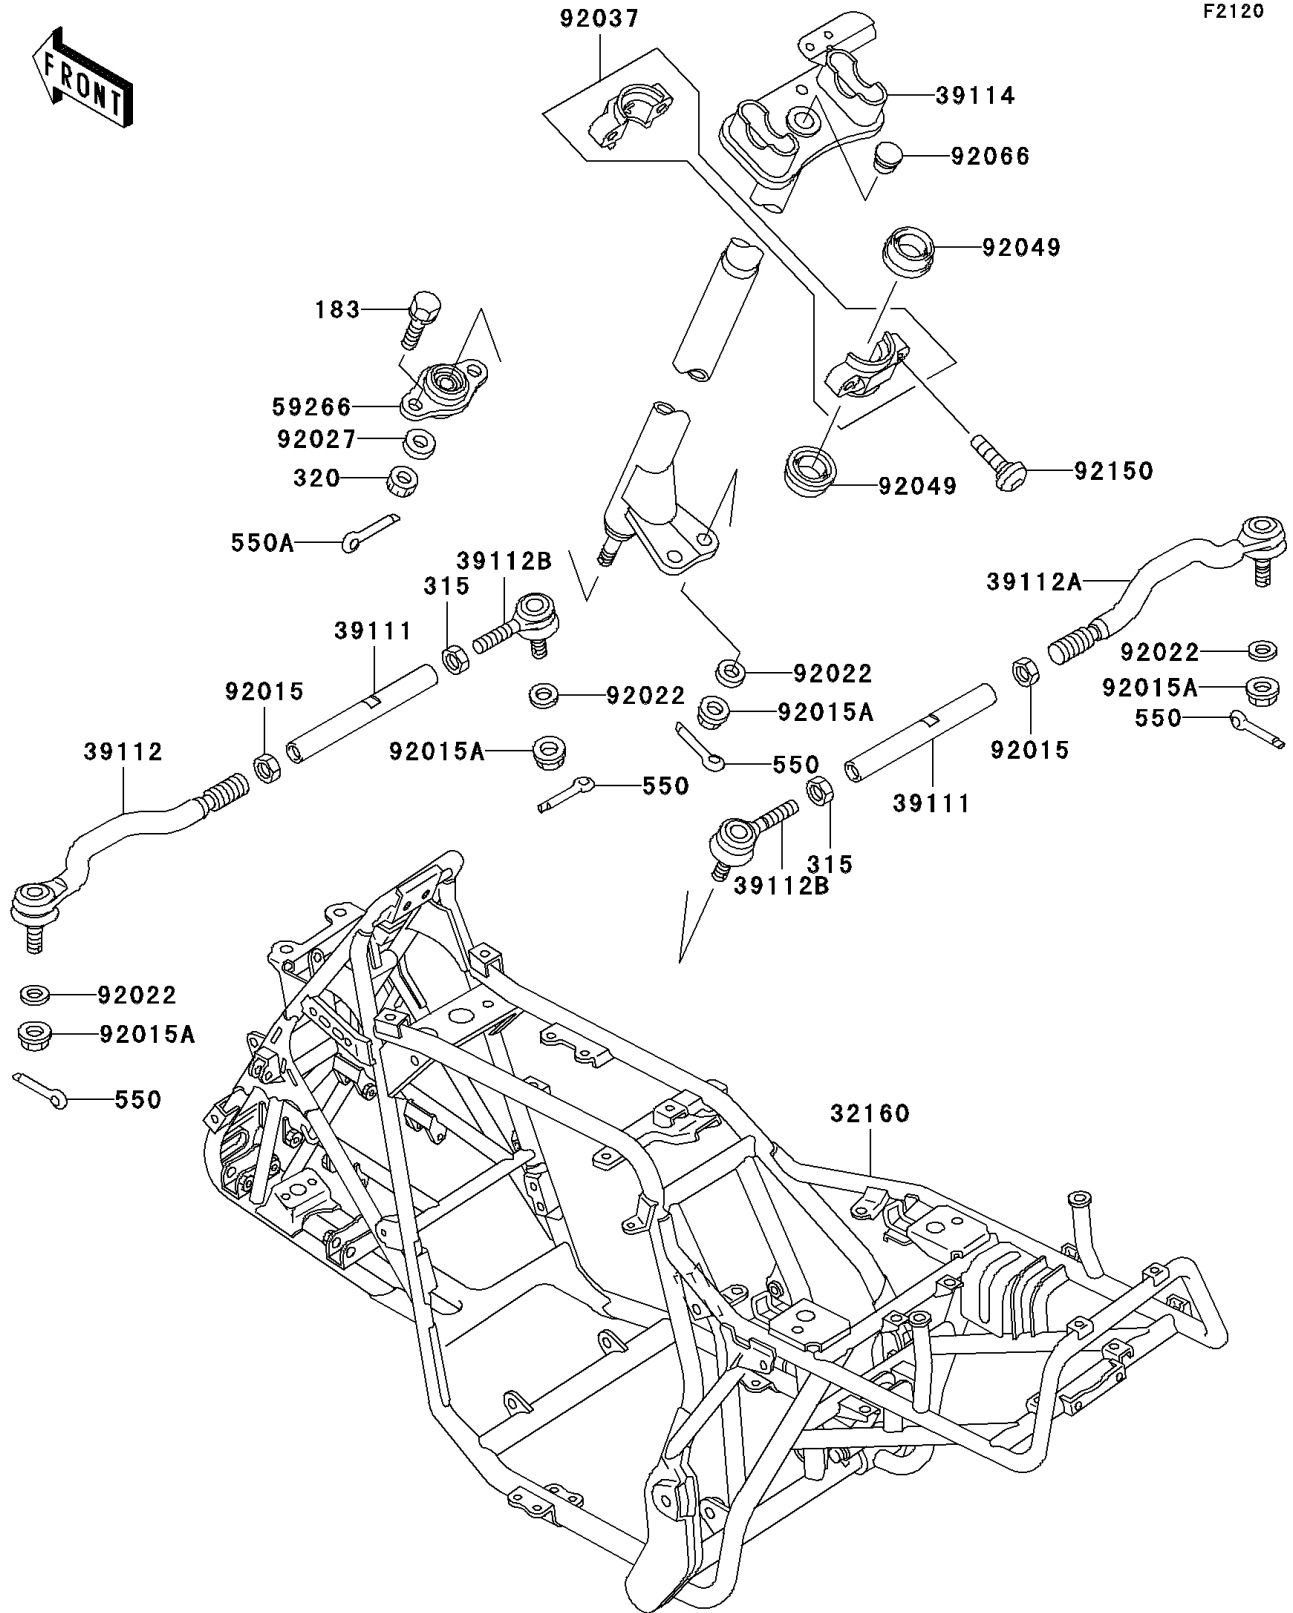

## 2002 Bayou 300 PARTS DIAGRAM

Frame

F2120

## 2002 Bayou 300 PARTS LIST

Frame

ITEM NAME	PART NUMBER	QUANTITY
BOLT-UPSET-WS-SMALL (Ref # 183)	183G0822	1
NUT-HEX-FINE (Ref # 315)	315C1200	1
NUT-CASTLE (Ref # 320)	320H1000	1
PIN-COTTER,2.0X15 (Ref # 550)	550D2015	1
PIN-COTTER,2.5X18 (Ref # 550A)	550D2518	1
FRAME-COMP (Ref # 32160)	32160-1222	1
ROD-TIE (Ref # 39111)	39111-1079	1
RODEND-TIE (Ref # 39112)	39112-1055	1
RODEND-TIE (Ref # 39112A)	39112-1056	1
RODEND-TIE (Ref # 39112B)	39112-1057	1
SHAFT-COMP-STRG (Ref # 39114)	39114-1066	1
JOINT-BALL (Ref # 59266)	59266-1066	1
NUT,12MM,LEFT SCREW (Ref # 92015)	92015-1532	1
NUT,LOCK,FLANGED,10MM (Ref # 92015A)	92015-1717	1
WASHER,10.5X20X1 (Ref # 92022)	92022-239	1
COLLAR,10X21.3X7 (Ref # 92027)	92027-1817	1
CLAMP,STEERING SHAFT (Ref # 92037)	92037-1975	1
SEAL-OIL,SR7 25 34 7.8 NS (Ref # 92049)	92049-1278	1
PLUG (Ref # 92066)	92066-1220	1
BOLT (Ref # 92150)	92150-1058	1