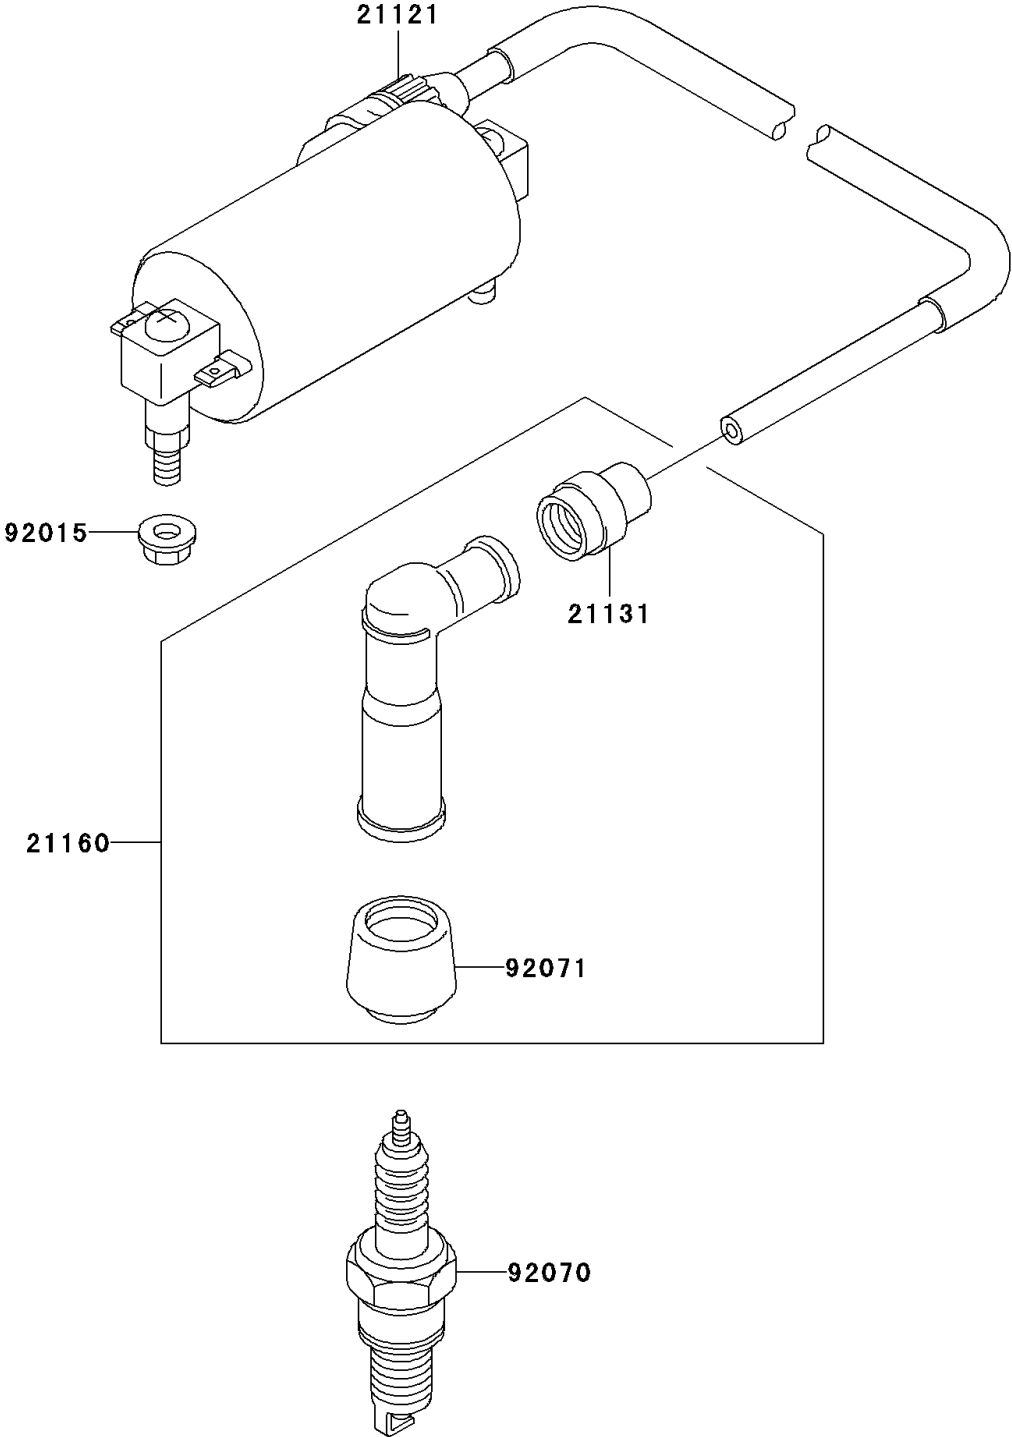

2003 Bayou 300 PARTS DIAGRAM

Ignition System

E1830

2003 Bayou 300 PARTS LIST

Ignition System

ITEM NAME	PART NUMBER	QUANTITY
COIL-IGNITION (Ref # 21121)	21121-1049	1
GROMMET,HIGH TENSION (Ref # 21131)	21131-005	1
CAP-ASSY-PLUG (Ref # 21160)	21160-1089	1
NUT,CAP,6M/M (Ref # 92015)	92015-1153	1
PLUG-SPARK,DR8EA(NGK) (Ref # 92070)	92070-1199	1
GROMMET,PLUG CAP (Ref # 92071)	92071-1184	1