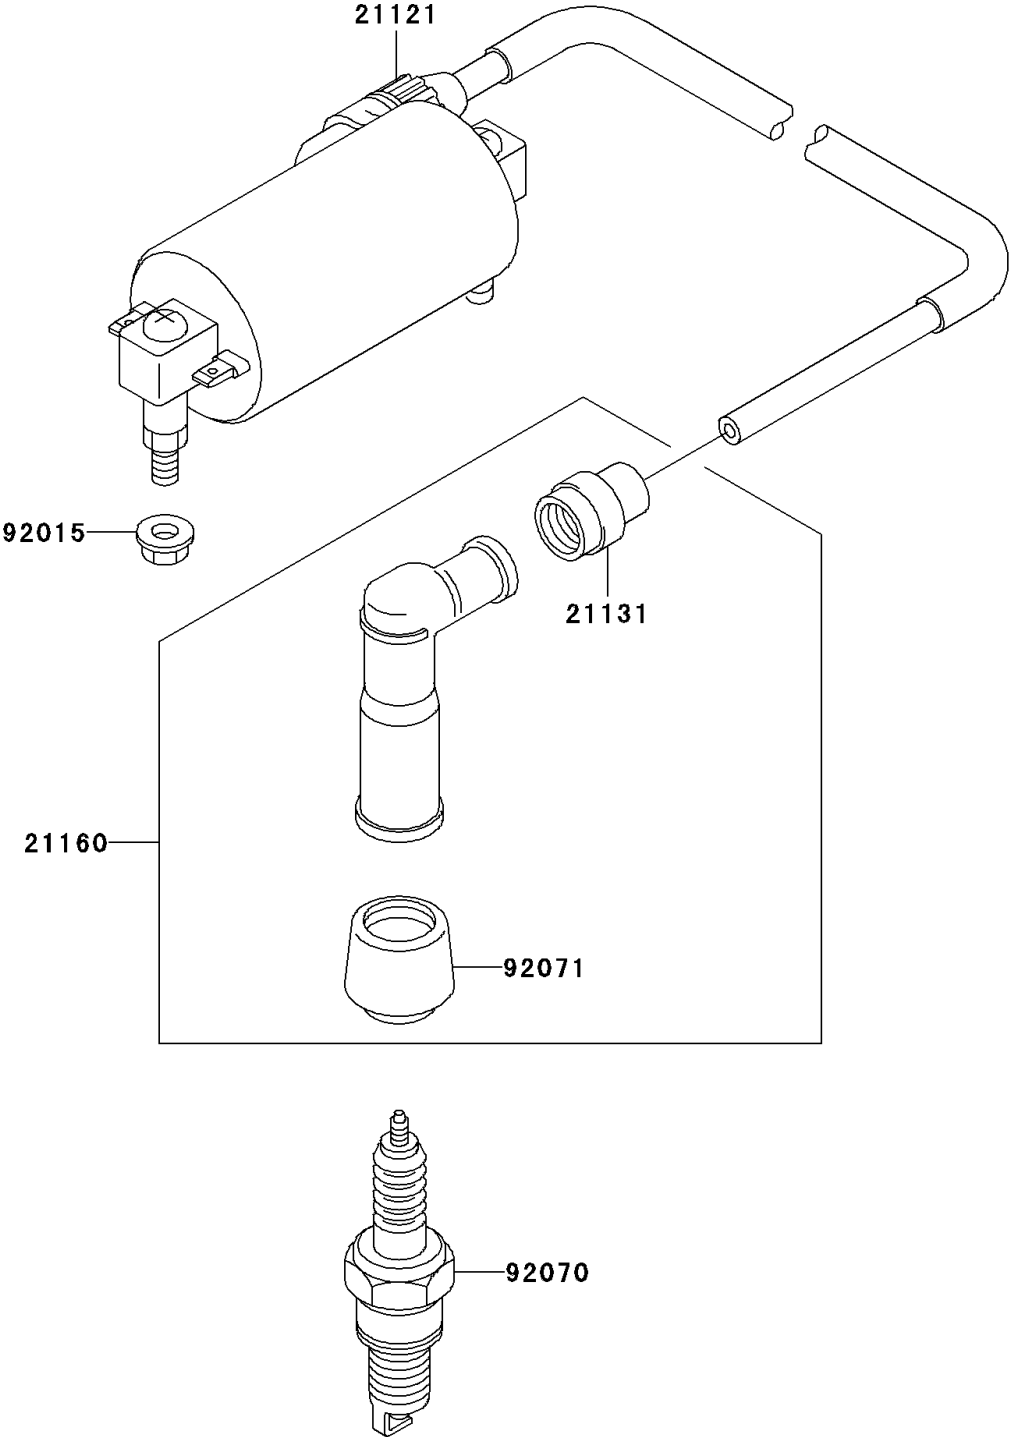

## 2002 Bayou 300 PARTS DIAGRAM

Ignition System

E1830

## 2002 Bayou 300 PARTS LIST

Ignition System

ITEM NAME	PART NUMBER	QUANTITY
COIL-IGNITION (Ref # 21121)	21121-1049	1
GROMMET,HIGH TENSION (Ref # 21131)	21131-005	1
CAP-ASSY-PLUG (Ref # 21160)	21160-1089	1
NUT,CAP,6M/M (Ref # 92015)	92015-1153	1
PLUG-SPARK,DR8EA(NGK) (Ref # 92070)	92070-1199	1
GROMMET,PLUG CAP (Ref # 92071)	92071-1184	1