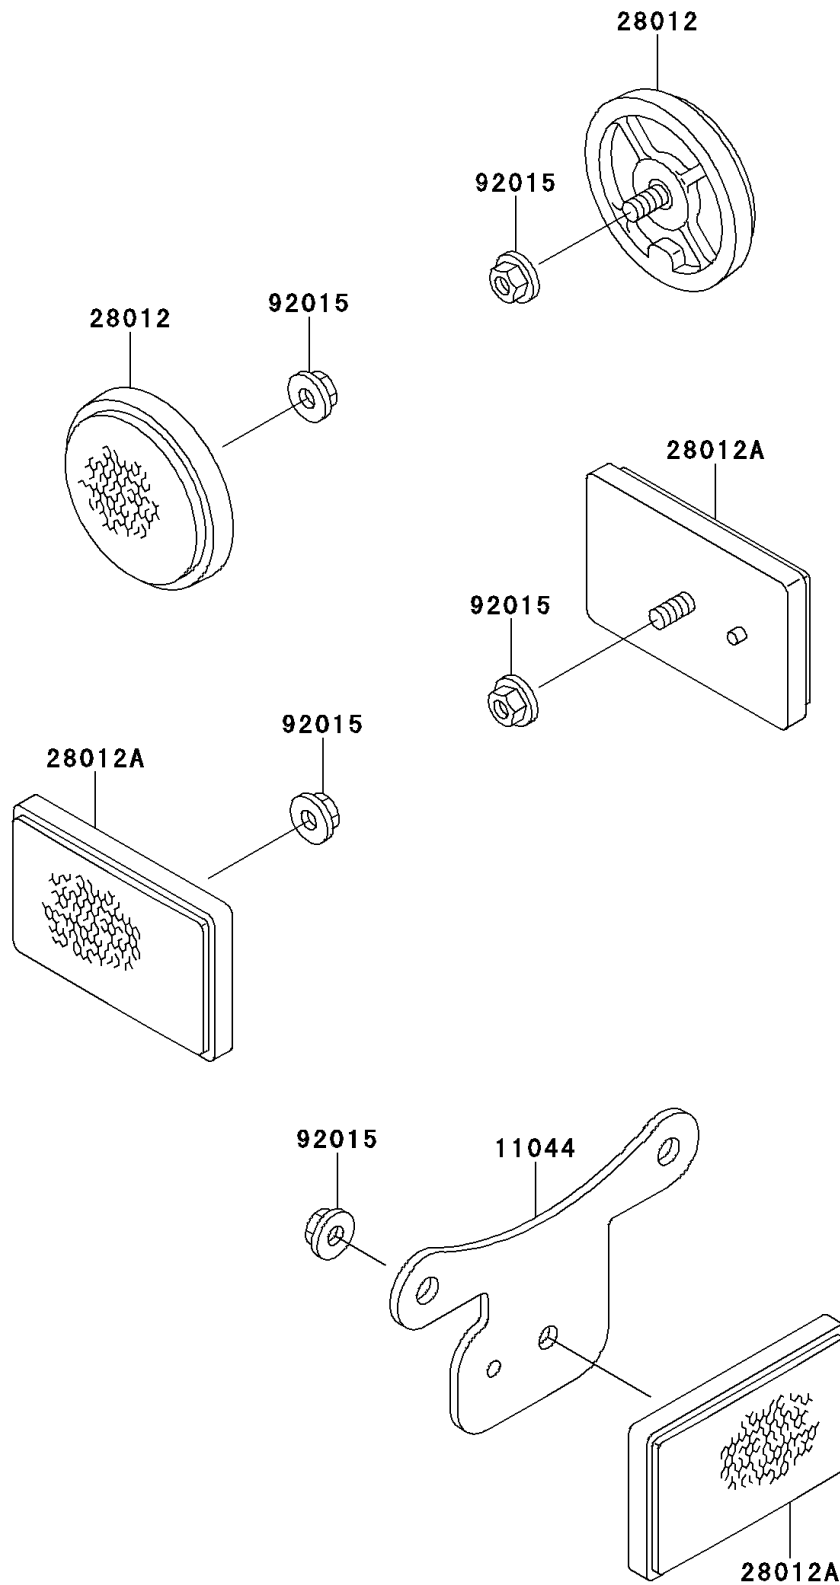

1999 Bayou 300 PARTS DIAGRAM

Reflectors(CN)

F2790

1999 Bayou 300 PARTS LIST

Reflectors(CN)

ITEM NAME	PART NUMBER	QUANTITY
BRACKET,REFLECTOR (Ref # 11044)	11044-1426	1
REFLECTOR-REFLEX,FR (Ref # 28012)	28012-016	1
REFLECTOR-REFLEX,RR (Ref # 28012A)	28012-1088	1
NUT,FLANGED,5MM (Ref # 92015)	92015-1259	1