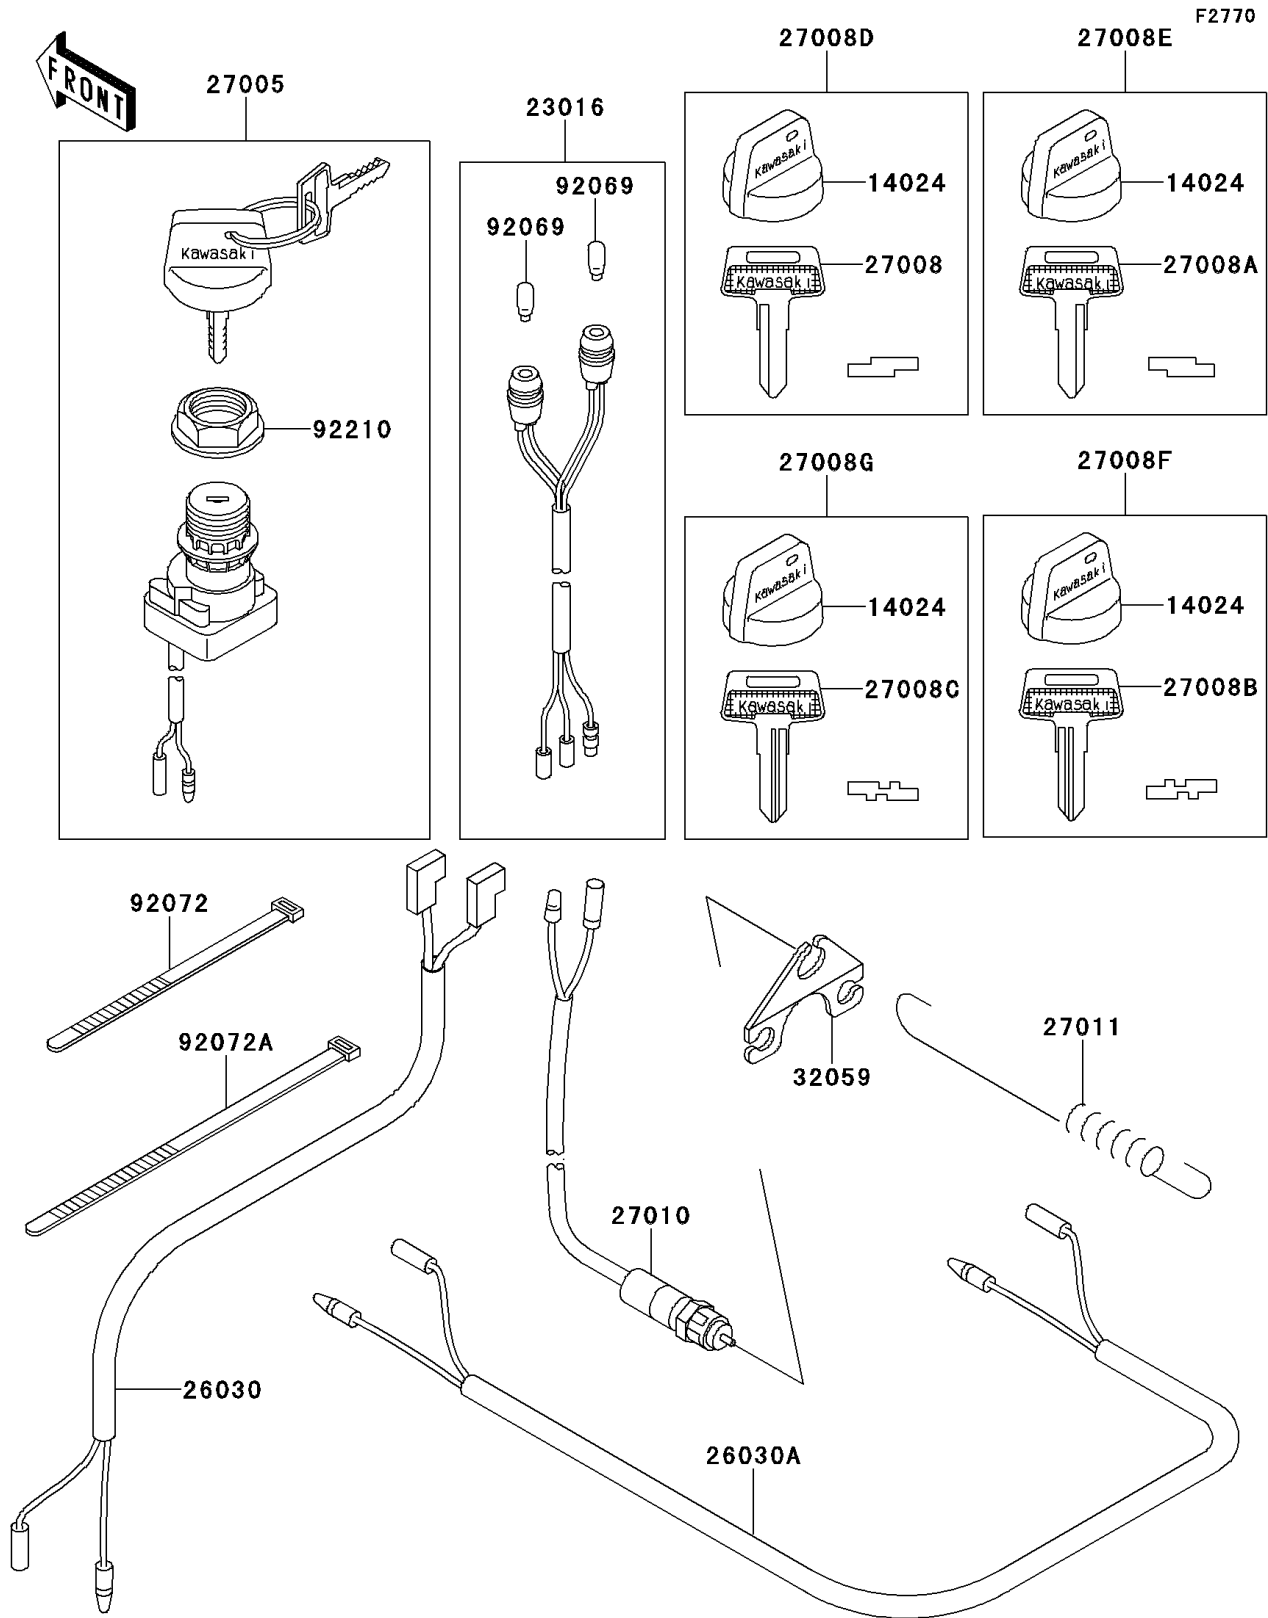

# 1998 Bayou 300 PARTS DIAGRAM

# 1998 Bayou 300 PARTS LIST

## Ignition Switch

ITEM NAME	PART NUMBER	QUANTITY
COVER,KEY (Ref # 14024)	14024-1551	4
LAMP-ASSY,NEUTRAL&REVERSE (Ref # 23016)	23016-1083	1
SWITCH-ASSY-IGNITION (Ref # 27005)	27005-1201	1
KEY-LOCK,BLANK (Ref # 27008)	27008-1041	1
KEY-LOCK,BLANK (Ref # 27008A)	27008-1042	1
KEY-LOCK,BLANK (Ref # 27008B)	27008-1043	1
KEY-LOCK,BLANK (Ref # 27008C)	27008-1044	1
KEY-LOCK,BLANK (Ref # 27008D)	27008-1132	1
KEY-LOCK,BLANK (Ref # 27008E)	27008-1133	1
KEY-LOCK,BLANK (Ref # 27008F)	27008-1134	1
KEY-LOCK,BLANK (Ref # 27008G)	27008-1135	1
BULB,12V 3W,T7 (Ref # 92069)	92069-1020	2
NUT,IGNITION SWITCH (Ref # 92210)	92210-1109	1