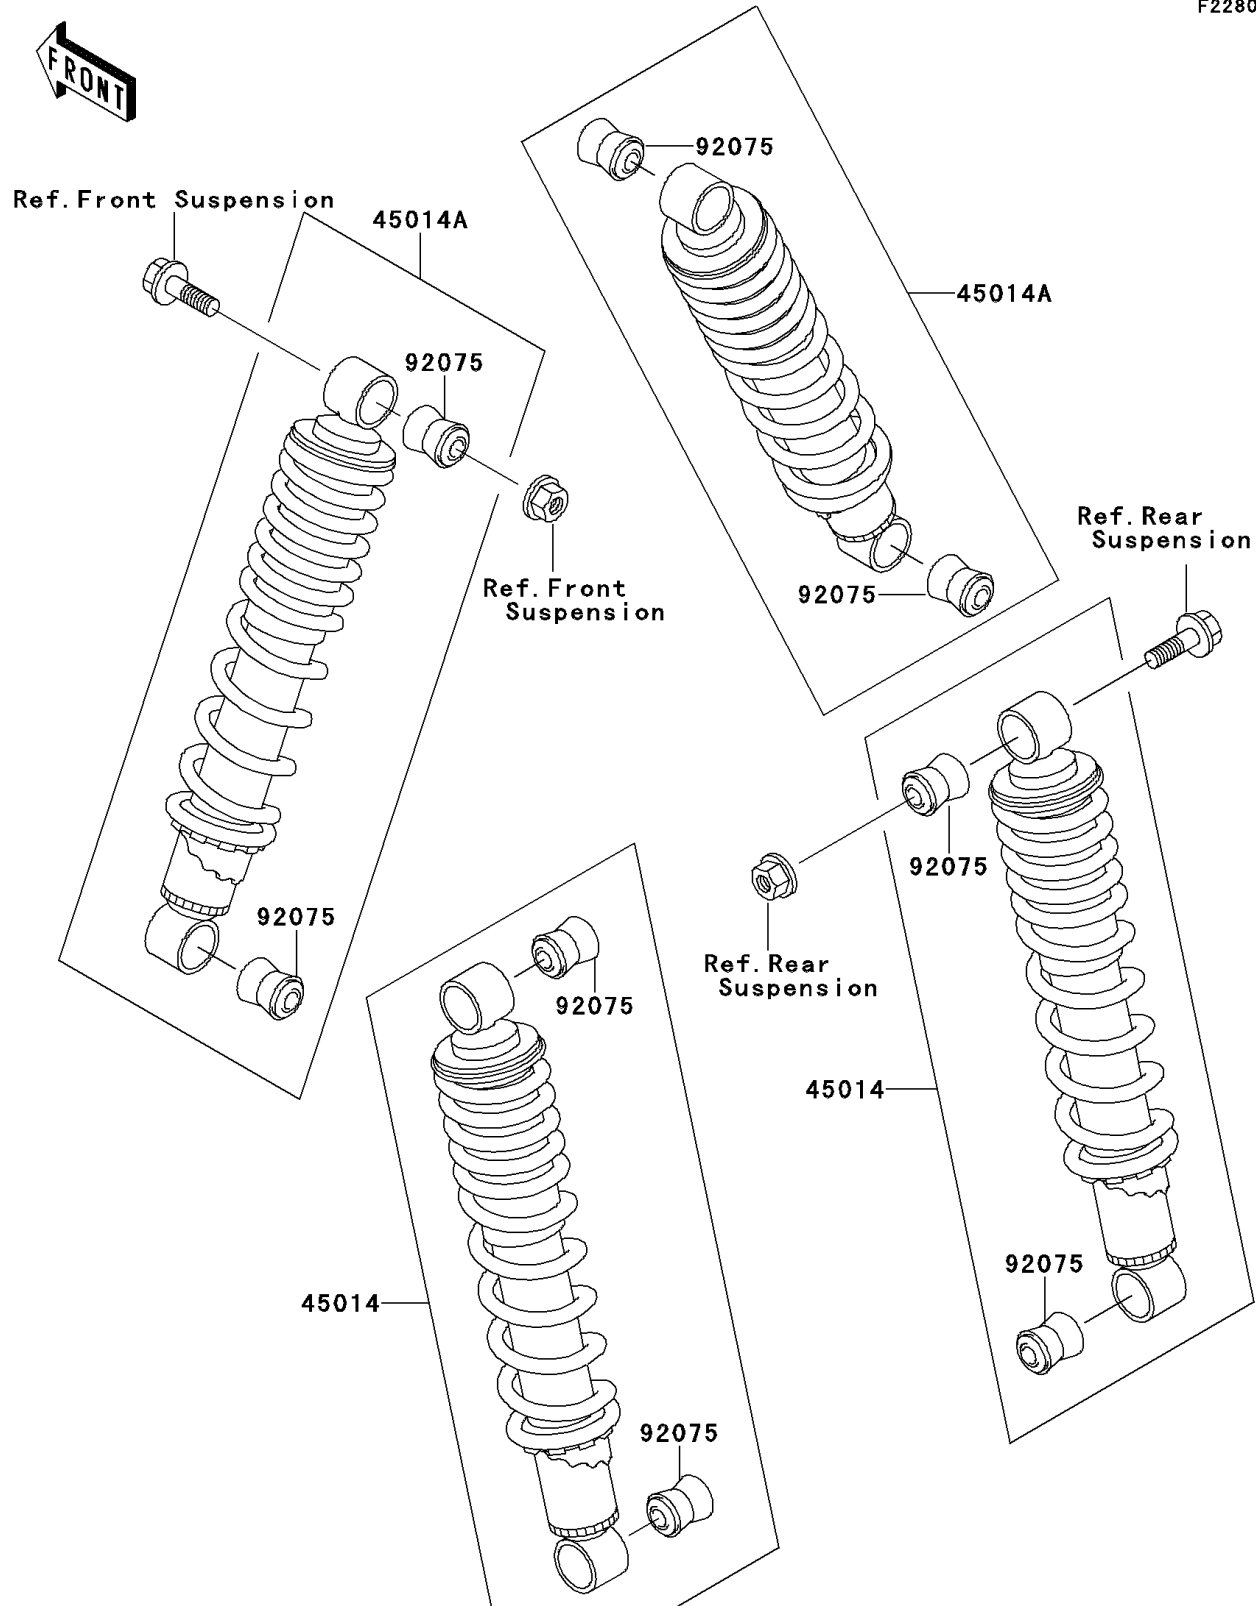

1998 Bayou 300 PARTS DIAGRAM

Shock Absorber(s)

F2280

1998 Bayou 300 PARTS LIST

Shock Absorber(s)

ITEM NAME	PART NUMBER	QUANTITY
SHOCKABSORBER,RR (Ref # 45014)	45014-1343	2
SHOCKABSORBER (Ref # 45014A)	45014-1384	2
DAMPER,SHOCKABSORBER (Ref # 92075)	92075-1784	8