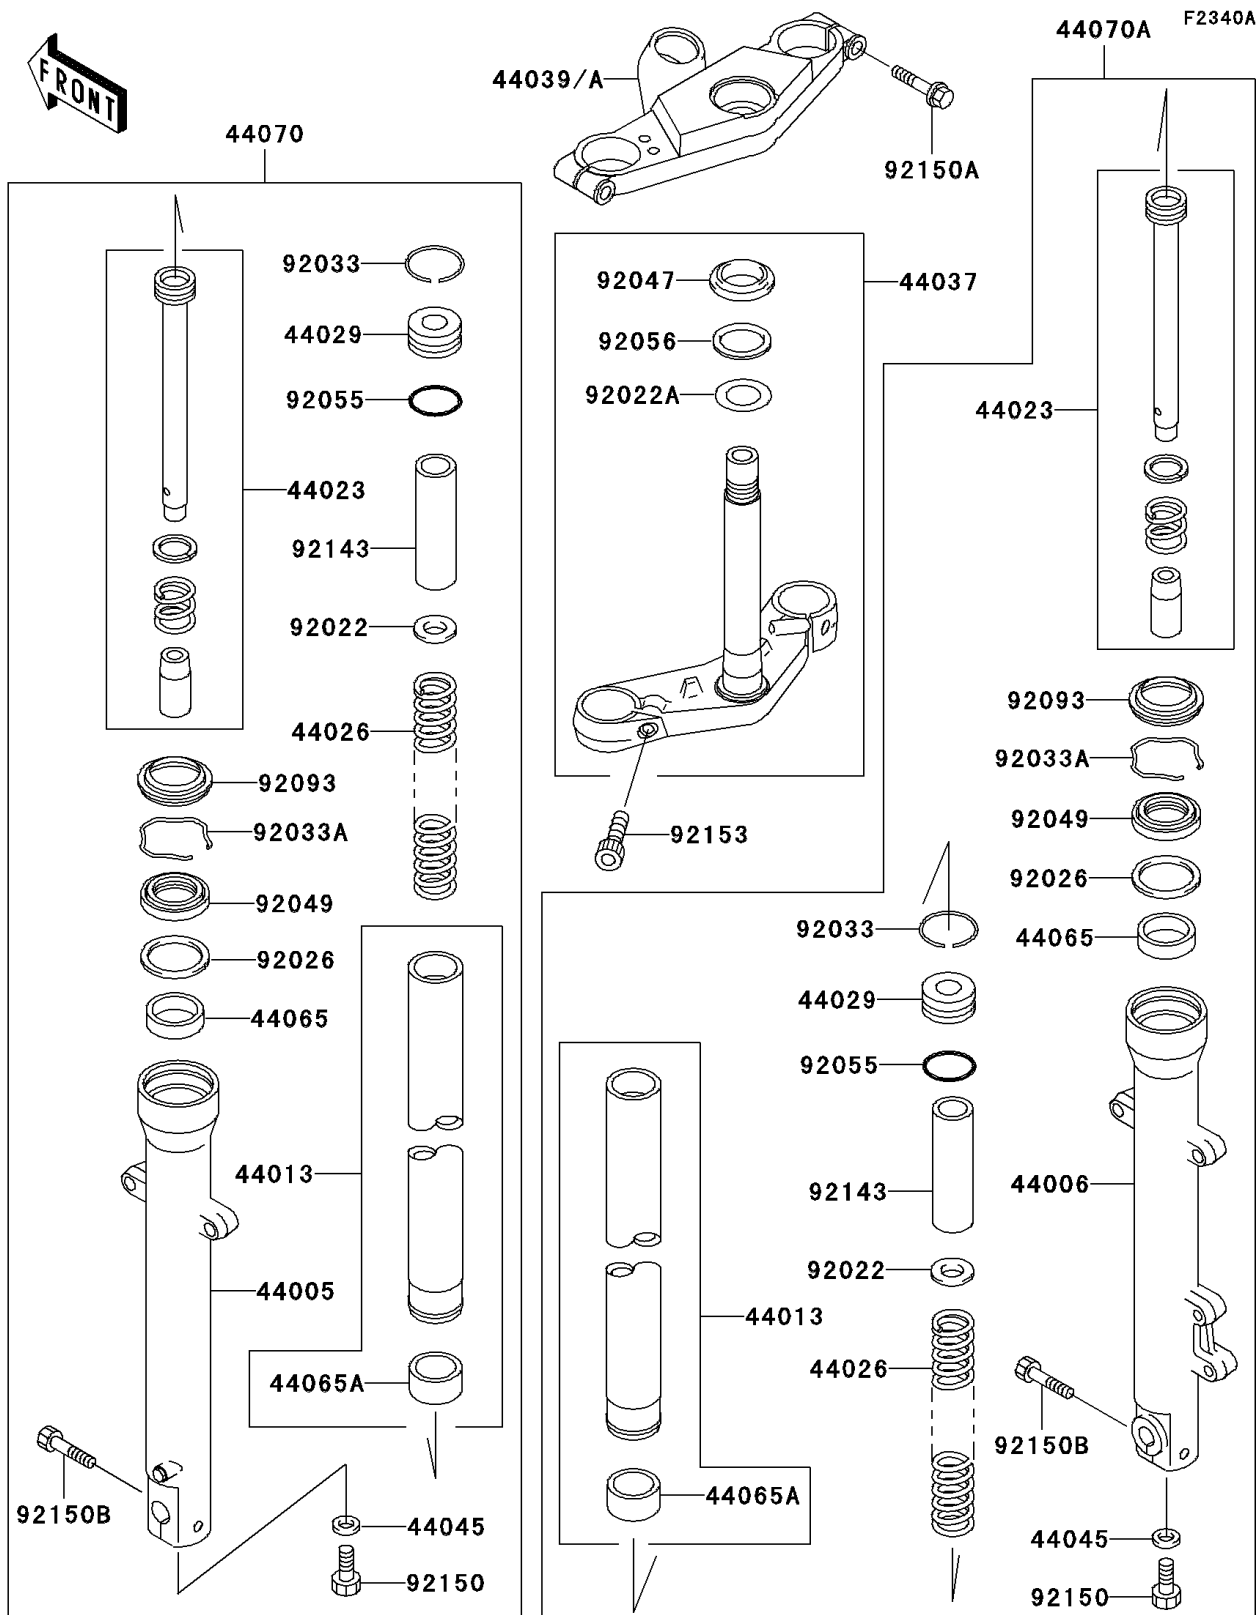

2008 Ninja® 500R PARTS DIAGRAM

Front Fork(D7F-D9F)

2008 Ninja® 500R PARTS LIST

Front Fork(D7F-D9F)

ITEM NAME	PART NUMBER	QUANTITY
PIPE-LEFT FORK OUTER (Ref # 44005)	44005-1330	1
PIPE-RIGHT FORK OUTER (Ref # 44006)	44006-1330	1
PIPE-FORK INNER (Ref # 44013)	44013-1394	1
CYLINDER-COMP-FORK (Ref # 44023)	44023-1092	1
SPRING-FRONT FORK (Ref # 44026)	44026-1555	1
SEAT-FORK SPRING (Ref # 44029)	44029-1127	1
HOLDER-FORK UNDER (Ref # 44037)	44037-1319	1
HOLDER-FORK UPPER,BLACK (Ref # 44039A)	44039-1246-18R	1
GASKET,FORK CYLINDER BOLT (Ref # 44045)	44045-051	1
BUSHING-FRONT FORK (Ref # 44065)	44065-1109	1
BUSHING-FRONT FORK,INNER PIPE (Ref # 44065A)	44065-1110	1
DAMPER-ASSY,FORK,LH (Ref # 44070)	44070-1286	1
DAMPER-ASSY,FORK,RH (Ref # 44070A)	44070-1287	1
WASHER (Ref # 92022)	92022-1879	1
WASHER,30.5X50X0.6 (Ref # 92022A)	92022-231	1
SPACER,FORK (Ref # 92026)	92026-1443	1
RING-SNAP (Ref # 92033)	92033-1236	1
RING-SNAP (Ref # 92033A)	92033-1286	1
RACE,STEERING STEM BEARING (Ref # 92047)	92047-012	1
SEAL-OIL,FORK OUTER (Ref # 92049)	92049-1421	1
RING-O,FORK SPRING SEAT (Ref # 92055)	92055-1384	1
SEAL-OIL,STEERING STEM (Ref # 92056)	92056-003	1
SEAL,FORK OUTER (Ref # 92093)	92093-1367	1
COLLAR,FORK,L=100 (Ref # 92143)	92143-1682	1
BOLT,SOCKET,8X18 (Ref # 92150)	92150-1432	1
BOLT (Ref # 92150A)	92150-1610	1
BOLT,SOCKET,8MM (Ref # 92150B)	92150-1613	1
BOLT,SOCKET,10X25 (Ref # 92153)	92153-0301	1