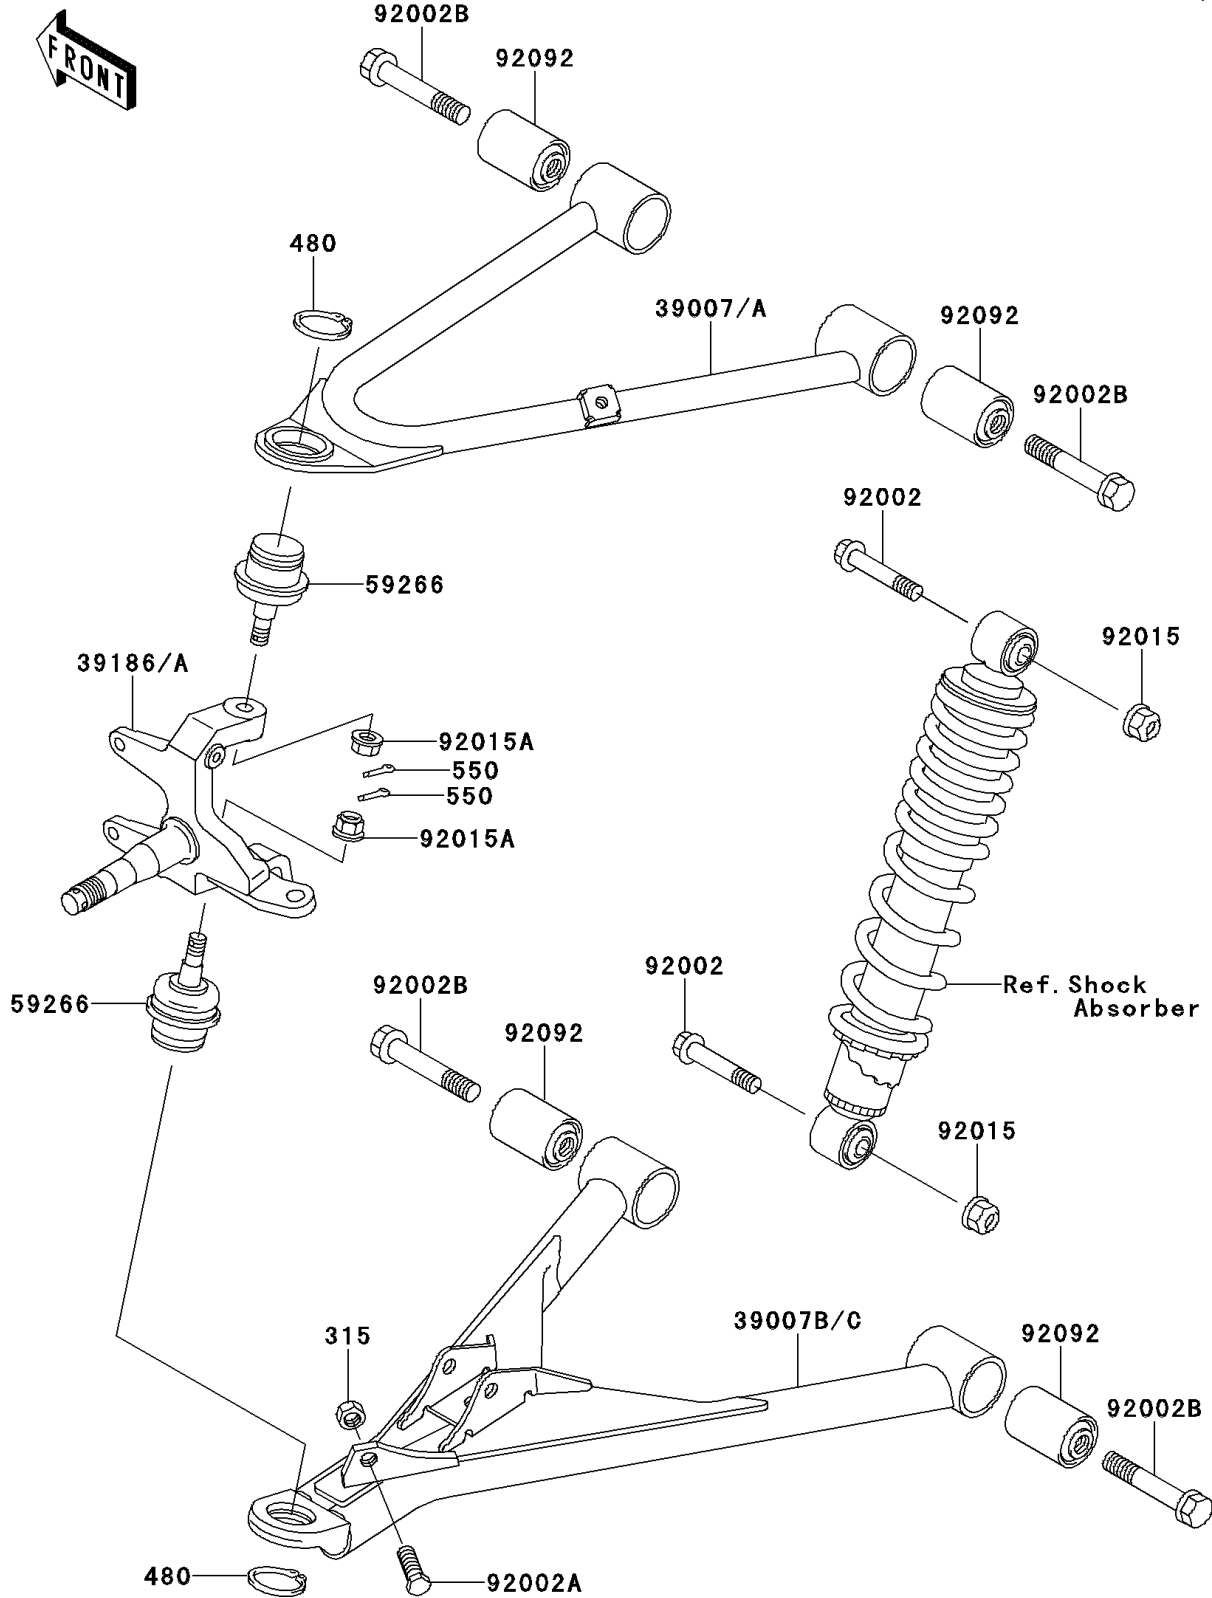

1998 Bayou 300 PARTS DIAGRAM

Front Suspension

F2152

1998 Bayou 300 PARTS LIST

Front Suspension

ITEM NAME	PART NUMBER	QUANTITY
NUT-HEX-FINE (Ref # 315)	315J1000	2
CIRCLIP-TYPE-C,32MM (Ref # 480)	480J3200	4
PIN-COTTER,2.0X15 (Ref # 550)	550D2015	4
ARM-SUSP,FR,LH,UPP (Ref # 39007)	39007-1140	1
ARM-SUSP,FR,RH,UPP (Ref # 39007A)	39007-1141	1
ARM-SUSP,FR,LH,LWR (Ref # 39007B)	39007-1142	1
ARM-SUSP,FR,RH,LWR (Ref # 39007C)	39007-1143	1
KNUCKLE,LH (Ref # 39186)	39186-1083	1
KNUCKLE,RH (Ref # 39186A)	39186-1084	1
JOINT-BALL (Ref # 59266)	59266-1060	4
BOLT,FLANGED,10X53.5 (Ref # 92002)	92002-1529	4
BOLT,10X30 (Ref # 92002A)	92002-1559	2
BOLT,FLANGED,12X67 (Ref # 92002B)	92002-1861	8
NUT,LOCK,10MM (Ref # 92015)	92015-1597	4
NUT,LOCK,FLANGED,10MM (Ref # 92015A)	92015-1717	4
BUSHING-RUBBER (Ref # 92092)	92092-1065	8