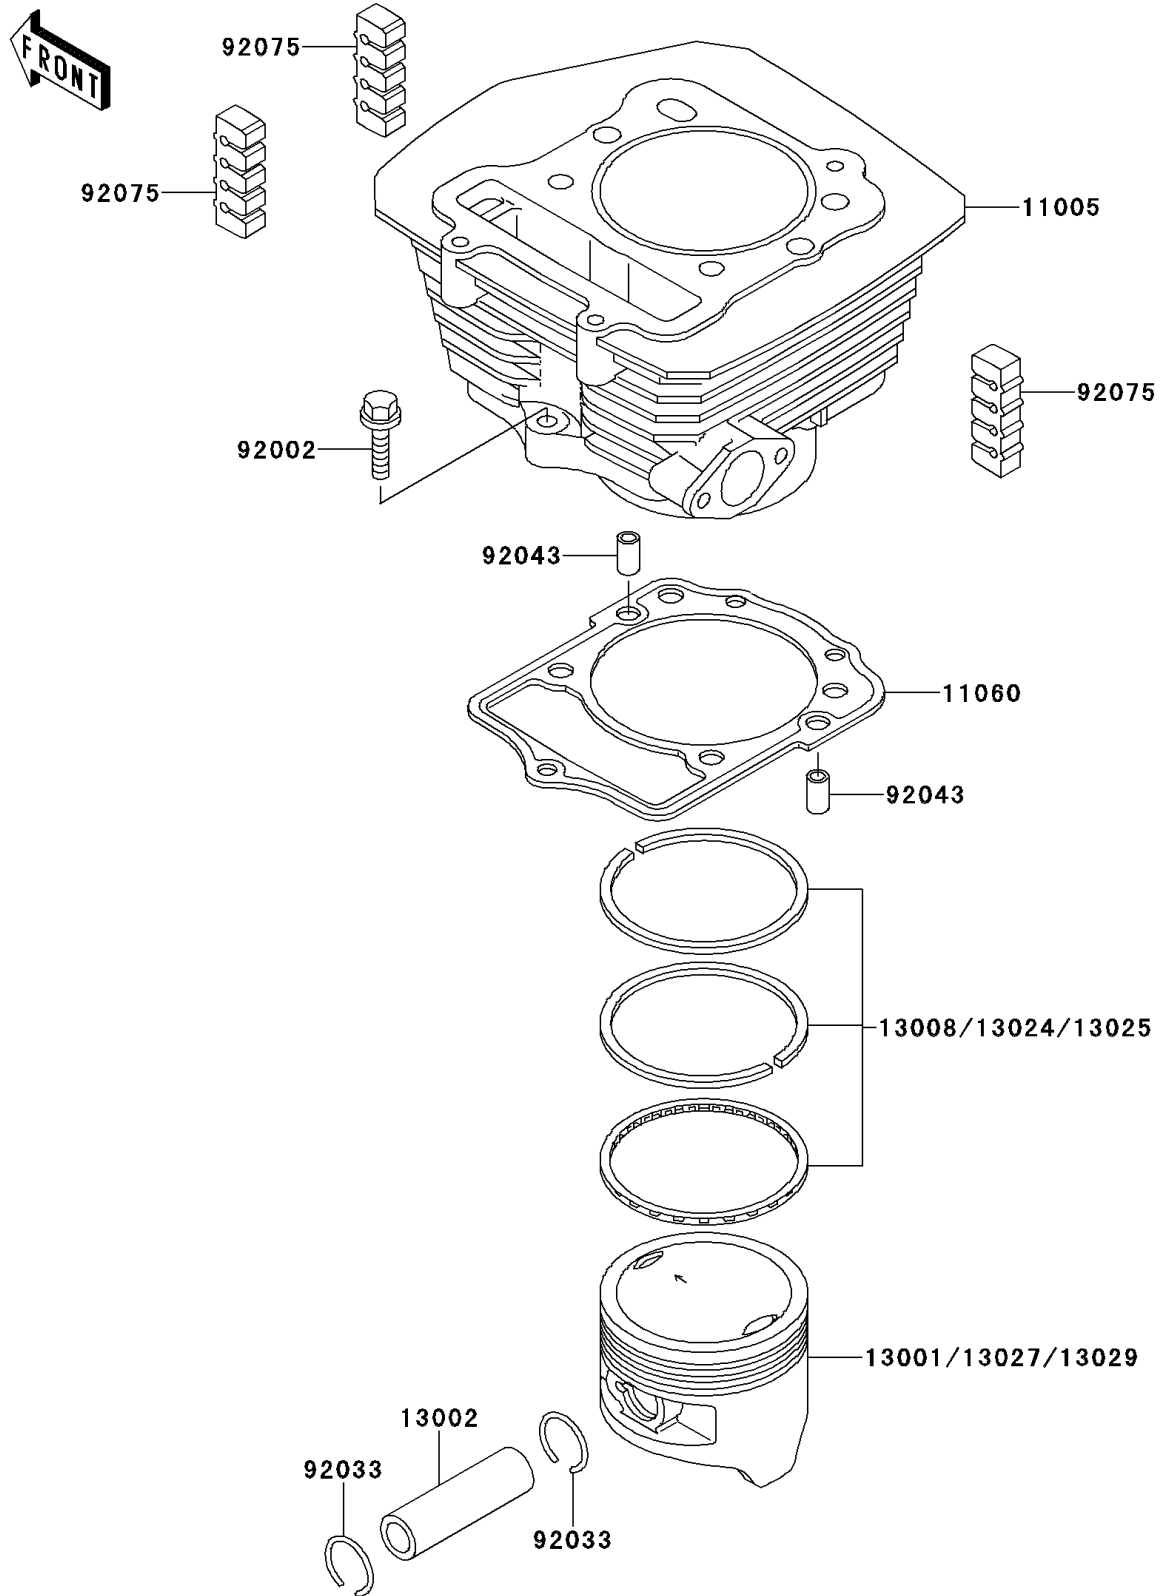

1999 Bayou 300 PARTS DIAGRAM

Cylinder/Piston(s)

E1120

1999 Bayou 300 PARTS LIST

Cylinder/Piston(s)

ITEM NAME	PART NUMBER	QUANTITY
CYLINDER-ENGINE (Ref # 11005)	11005-1533	1
GASKET,CYLINDER BASE (Ref # 11060)	11060-1652	1
PISTON-ENGINE,STD (Ref # 13001)	13001-1430	1
PIN-PISTON (Ref # 13002)	13002-1059	1
RING-SET-PISTON,STD (Ref # 13008)	13008-1111	1
RING-SET-PISTON LL,O/S 1.00 (Ref # 13024)	13024-1080	1
RING-SET-PISTON L,O/S 0.50 (Ref # 13025)	13025-1093	1
PISTON-ENGINE LL,O/S 1.00 (Ref # 13027)	13027-1178	1
PISTON-ENGINE L,O/S 0.50 (Ref # 13029)	13029-1224	1
BOLT,6X28 (Ref # 92002)	92002-1105	1
RING-SNAP,20.5X1.2 (Ref # 92033)	92033-1099	1
PIN,6.2X8X14 (Ref # 92043)	92043-1263	1
DAMPER (Ref # 92075)	92075-1657	1