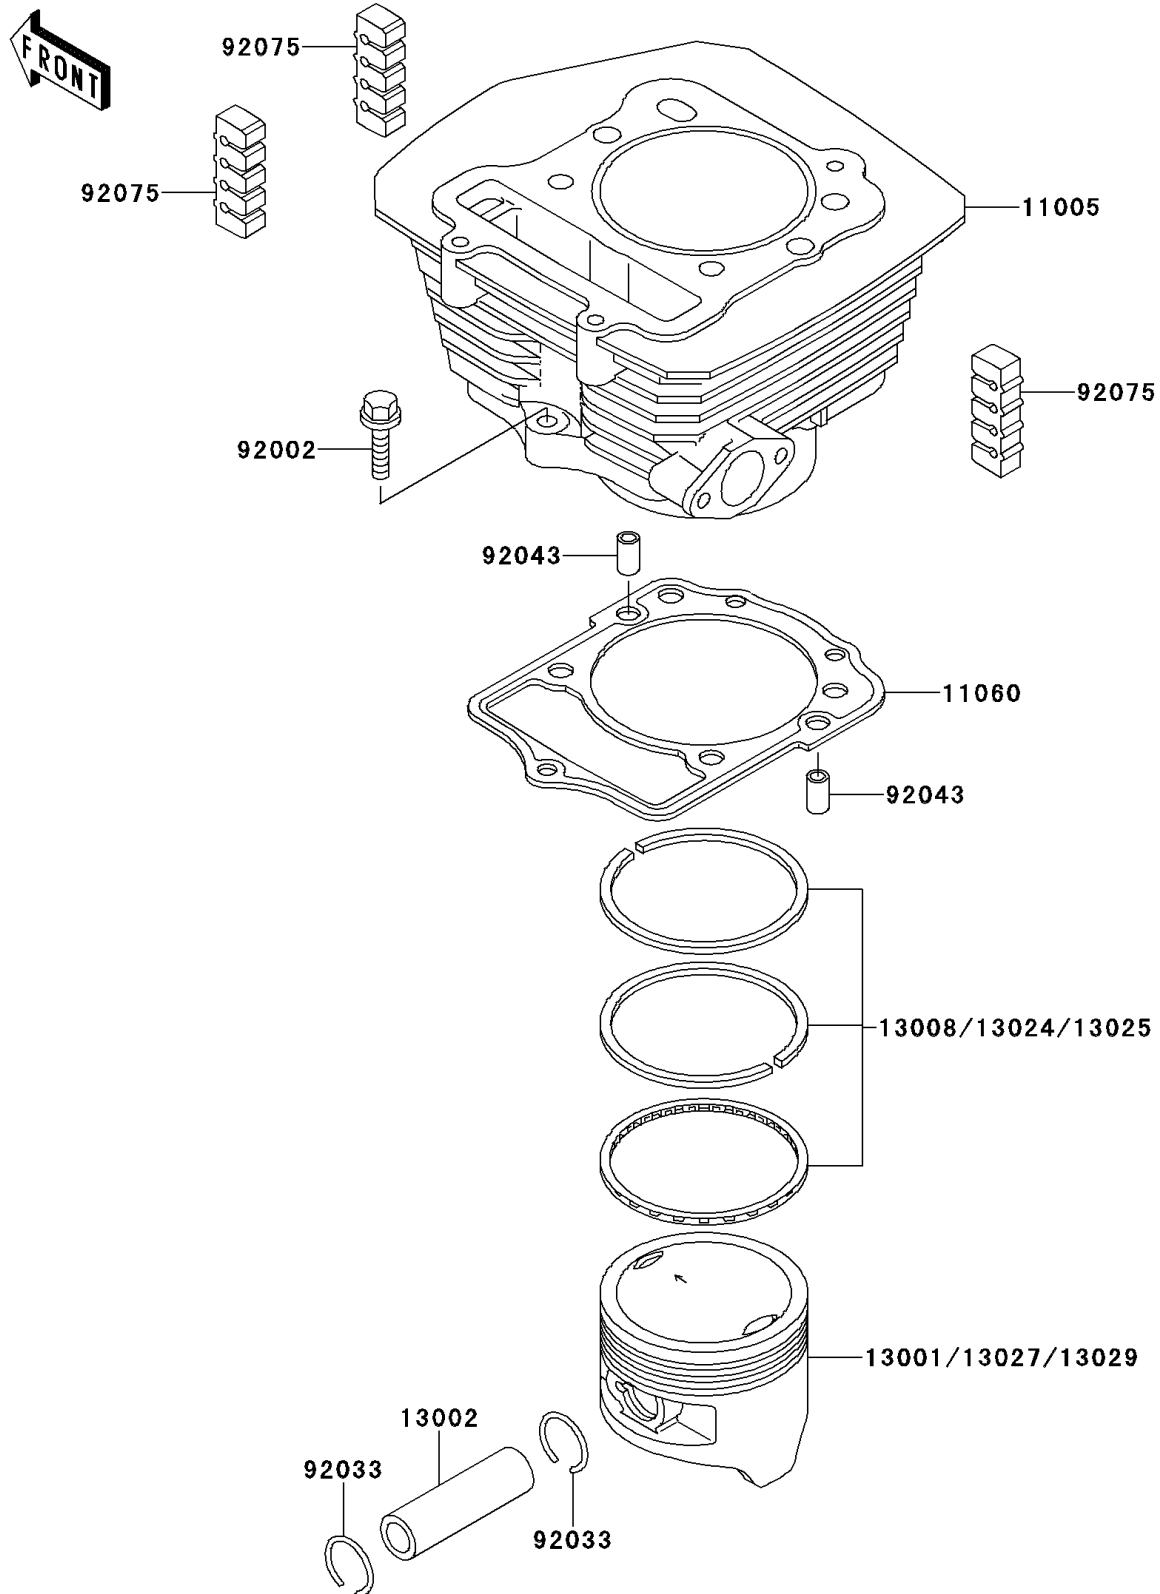

1997 Bayou 300

PARTS DIAGRAM

Cylinder/Piston(s)

E1120

1997 Bayou 300

PARTS LIST

Cylinder/Piston(s)

ITEM NAME	PART NUMBER	QUANTITY
CYLINDER-ENGINE (Ref # 11005)	11005-1533	1
GASKET,CYLINDER BASE (Ref # 11060)	11060-1652	1
PISTON-ENGINE,STD (Ref # 13001)	13001-1430	1
PIN-PISTON (Ref # 13002)	13002-1059	1
RING-SET-PISTON,STD (Ref # 13008)	13008-1111	1
RING-SET-PISTON LL,O/S 1.00 (Ref # 13024)	13024-1080	1
RING-SET-PISTON L,O/S 0.50 (Ref # 13025)	13025-1093	1
PISTON-ENGINE LL,O/S 1.00 (Ref # 13027)	13027-1178	1
PISTON-ENGINE L,O/S 0.50 (Ref # 13029)	13029-1224	1
BOLT,6X28 (Ref # 92002)	92002-1105	1
RING-SNAP,20.5X1.2 (Ref # 92033)	92033-1099	2
PIN,6.2X8X14 (Ref # 92043)	92043-1263	2
DAMPER (Ref # 92075)	92075-1657	3