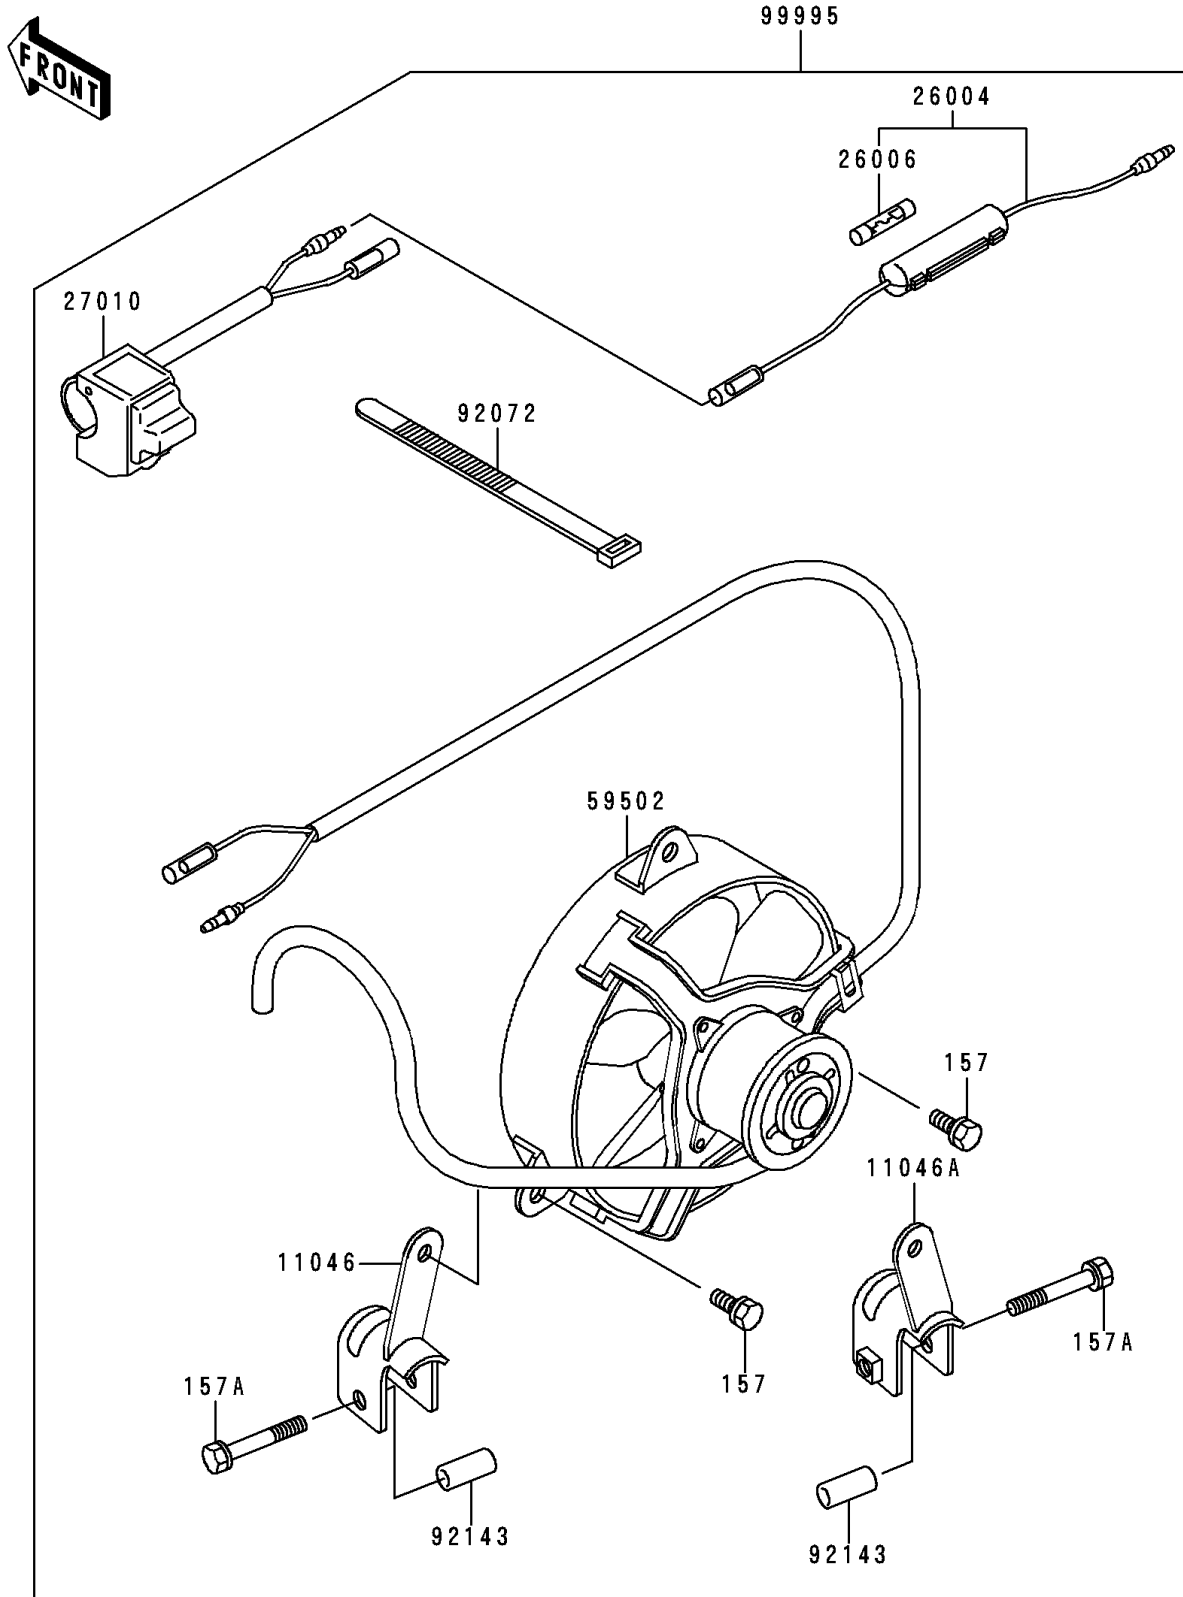

1991 Bayou 300 PARTS DIAGRAM

Optional Parts(Cooling Fan)

F2890A

1991 Bayou 300 PARTS LIST

Optional Parts(Cooling Fan)

ITEM NAME	PART NUMBER	QUANTITY
BOLT-WSP (Ref # 157)	157J0616	3
BOLT-WSP (Ref # 157A)	157J0640	2
BRACKET,FAN,LH (Ref # 11046)	11046-1242	1
BRACKET,FAN,RH (Ref # 11046A)	11046-1243	1
FUSE-ASSY (Ref # 26004)	26004-1077	1
FUSE,10A,L=30 (Ref # 26006)	26006-1002	2
SWITCH,FAN (Ref # 27010)	27010-1250	1
FAN-ASSY,COOLING (Ref # 59502)	59502-1078	1
BAND,L=149 (Ref # 92072)	92072-031	1
COLLAR,6.8X10X21.7 (Ref # 92143)	92143-1225	2
KIT.,COOLING FAN (Ref # 99995)	99995-1012	1