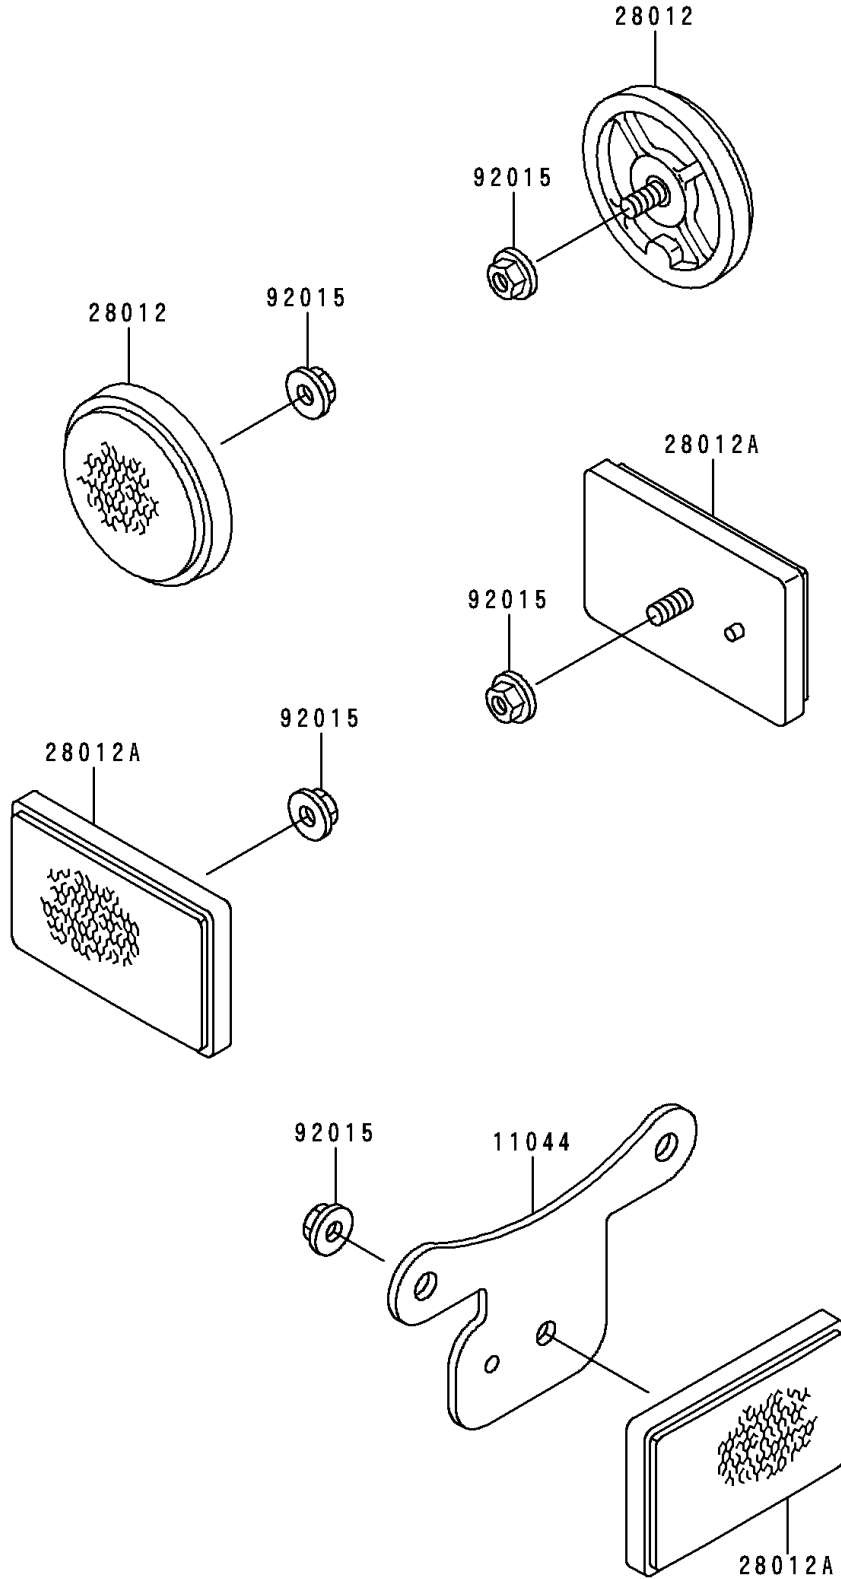

1991 Bayou 300 PARTS DIAGRAM

Reflector

F2790

1991 Bayou 300 PARTS LIST

Reflector

ITEM NAME	PART NUMBER	QUANTITY
BRACKET,REFLECTOR (Ref # 11044)	11044-1426	1
REFLECTOR-REFLEX,FR (Ref # 28012)	28012-016	2
REFLECTOR-REFLEX,RR (Ref # 28012A)	28012-1054	3
NUT,FLANGED,5MM (Ref # 92015)	92015-1259	5