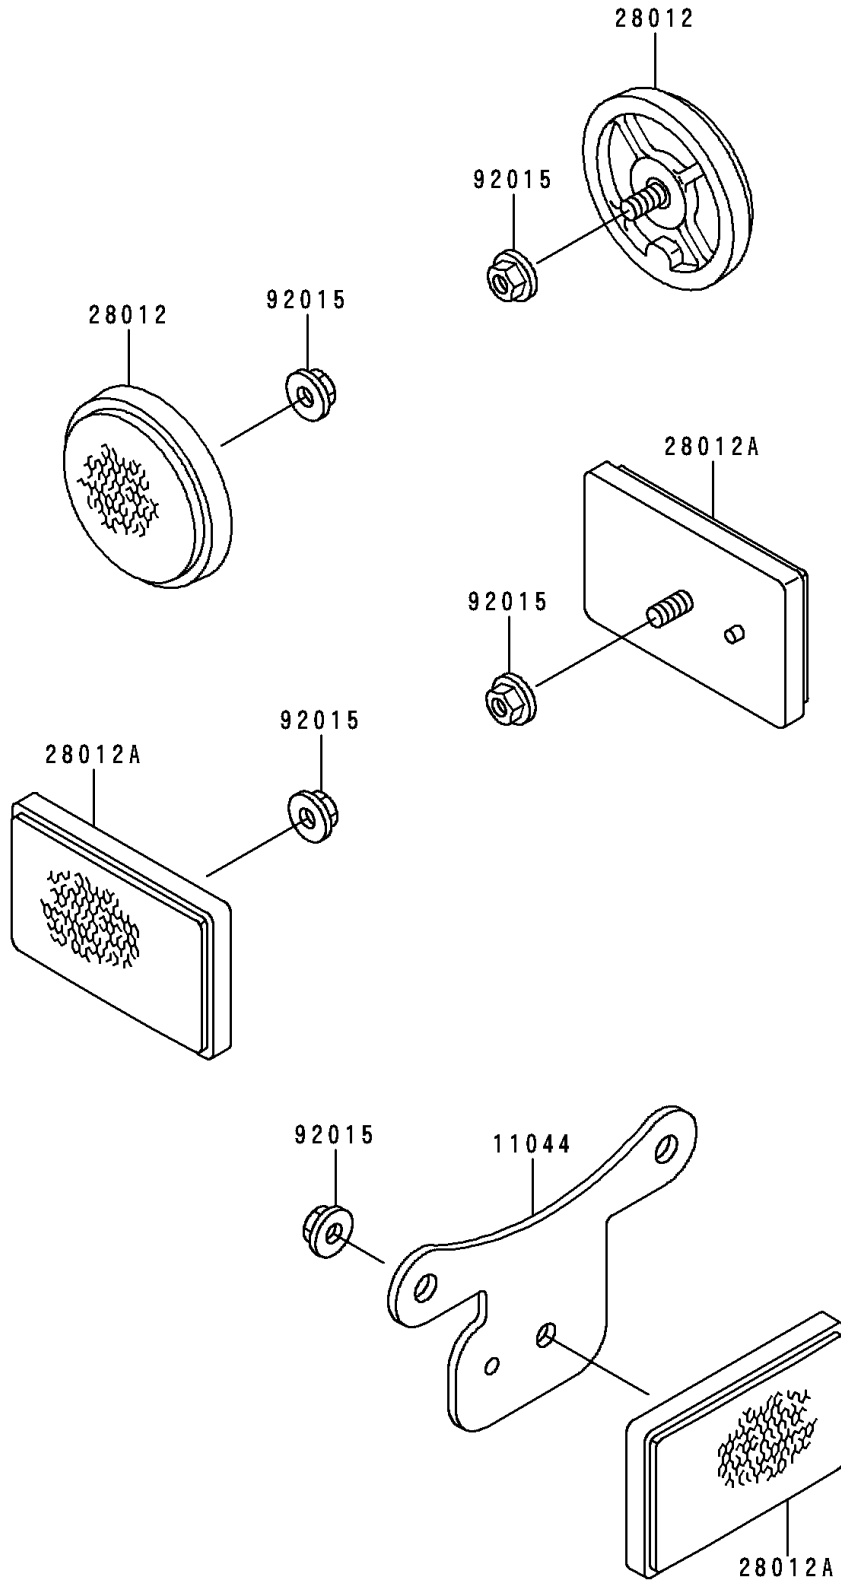

1991 Bayou 300 PARTS DIAGRAM

Reflector

F2790

1991 Bayou 300 PARTS LIST

Reflector

ITEM NAME	PART NUMBER	QUANTITY
BRACKET,REFLECTOR (Ref # 11044)	11044-1426	1
REFLECTOR-REFLEX,FR (Ref # 28012)	28012-016	2
REFLECTOR-REFLEX,RR (Ref # 28012A)	28012-1054	3
NUT,FLANGED,5MM (Ref # 92015)	92015-1259	5