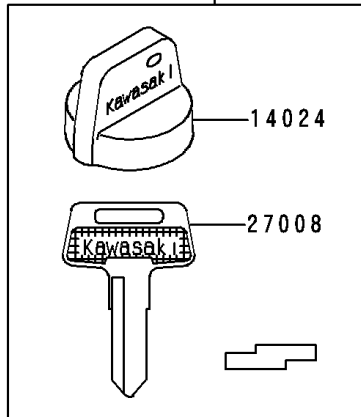

# 1991 Bayou 300 PARTS DIAGRAM

Ignition Switch

F2770

27008D

27008E

23016

27005/A

27008F

27008G

## Ignition Switch

ITEM NAME	PART NUMBER	QUANTITY
COVER,KEY (Ref # 14024)	14024-1551	4
LAMP-ASSY,NEUTRAL&REVERSE (Ref # 23016)	23016-1083	1
SWITCH-ASSY-IGNITION (Ref # 27005A)	27005-1159	1
KEY-LOCK,BLANK (Ref # 27008)	27008-1041	1
KEY-LOCK,BLANK (Ref # 27008A)	27008-1042	1
KEY-LOCK,BLANK (Ref # 27008B)	27008-1043	1
KEY-LOCK,BLANK (Ref # 27008C)	27008-1044	1
KEY-LOCK,BLANK (Ref # 27008D)	27008-1132	1
KEY-LOCK,BLANK (Ref # 27008E)	27008-1133	1
KEY-LOCK,BLANK (Ref # 27008F)	27008-1134	1
KEY-LOCK,BLANK (Ref # 27008G)	27008-1135	1
BULB,12V3W T-7 (Ref # 92069)	92069-1020	2