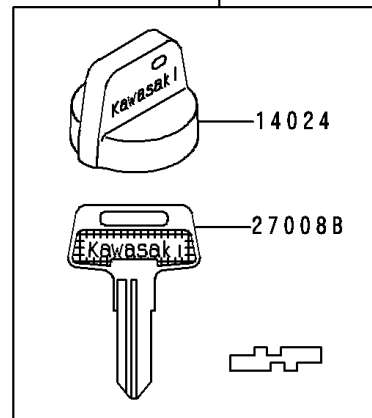

# 1991 Bayou 300 PARTS DIAGRAM

Ignition Switch

F2770

27008D

27008E

23016

27005/A

27008F

27008G

## Ignition Switch

ITEM NAME	PART NUMBER	QUANTITY
COVER,KEY (Ref # 14024)	14024-1551	4
LAMP-ASSY,NEUTRAL&REVERSE (Ref # 23016)	23016-1083	1
SWITCH-ASSY-IGNITION (Ref # 27005A)	27005-1159	1
KEY-LOCK,BLANK (Ref # 27008)	27008-1041	1
KEY-LOCK,BLANK (Ref # 27008A)	27008-1042	1
KEY-LOCK,BLANK (Ref # 27008B)	27008-1043	1
KEY-LOCK,BLANK (Ref # 27008C)	27008-1044	1
KEY-LOCK,BLANK (Ref # 27008D)	27008-1132	1
KEY-LOCK,BLANK (Ref # 27008E)	27008-1133	1
KEY-LOCK,BLANK (Ref # 27008F)	27008-1134	1
KEY-LOCK,BLANK (Ref # 27008G)	27008-1135	1
BULB,12V3W T-7 (Ref # 92069)	92069-1020	2