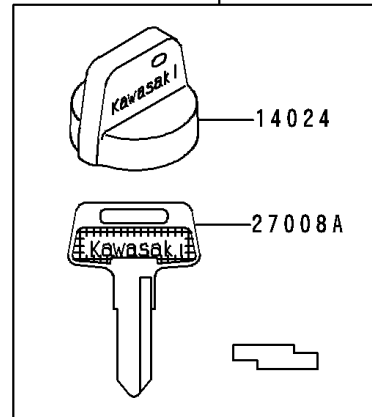

# 1991 Bayou 300 PARTS DIAGRAM

Ignition Switch

F2770

27008D

27008E

23016

27005/A

27008F

27008G

## Ignition Switch

ITEM NAME	PART NUMBER	QUANTITY
COVER,KEY (Ref # 14024)	14024-1551	4
LAMP-ASSY,NEUTRAL&REVERSE (Ref # 23016)	23016-1083	1
SWITCH-ASSY-IGNITION (Ref # 27005A)	27005-1159	1
KEY-LOCK,BLANK (Ref # 27008)	27008-1041	1
KEY-LOCK,BLANK (Ref # 27008A)	27008-1042	1
KEY-LOCK,BLANK (Ref # 27008B)	27008-1043	1
KEY-LOCK,BLANK (Ref # 27008C)	27008-1044	1
KEY-LOCK,BLANK (Ref # 27008D)	27008-1132	1
KEY-LOCK,BLANK (Ref # 27008E)	27008-1133	1
KEY-LOCK,BLANK (Ref # 27008F)	27008-1134	1
KEY-LOCK,BLANK (Ref # 27008G)	27008-1135	1
BULB,12V3W T-7 (Ref # 92069)	92069-1020	2