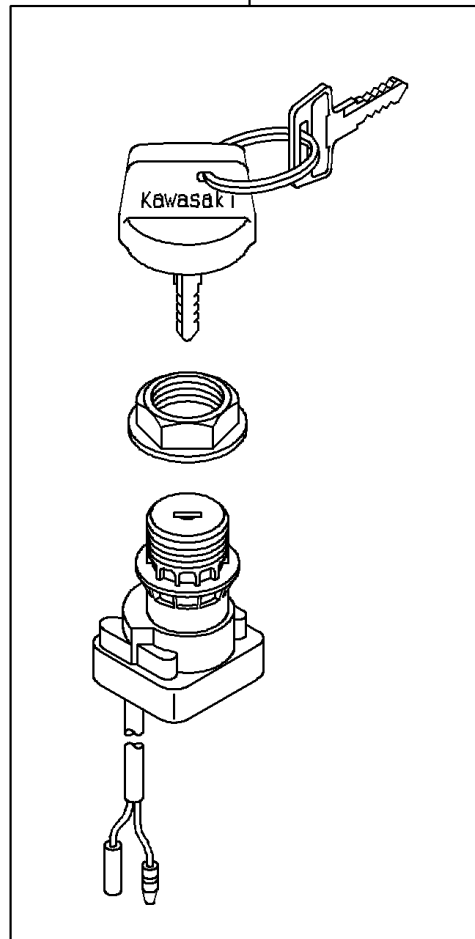

# 1991 Bayou 300 PARTS DIAGRAM

Ignition Switch

F2770

27008D

27008E

23016

27005/A

27008F

# 1991 Bayou 300 PARTS LIST

## Ignition Switch

ITEM NAME	PART NUMBER	QUANTITY
COVER,KEY (Ref # 14024)	14024-1551	4
LAMP-ASSY,NEUTRAL&REVERSE (Ref # 23016)	23016-1083	1
SWITCH-ASSY-IGNITION (Ref # 27005A)	27005-1159	1
KEY-LOCK,BLANK (Ref # 27008)	27008-1041	1
KEY-LOCK,BLANK (Ref # 27008A)	27008-1042	1
KEY-LOCK,BLANK (Ref # 27008B)	27008-1043	1
KEY-LOCK,BLANK (Ref # 27008C)	27008-1044	1
KEY-LOCK,BLANK (Ref # 27008D)	27008-1132	1
KEY-LOCK,BLANK (Ref # 27008E)	27008-1133	1
KEY-LOCK,BLANK (Ref # 27008F)	27008-1134	1
KEY-LOCK,BLANK (Ref # 27008G)	27008-1135	1
BULB,12V3W T-7 (Ref # 92069)	92069-1020	2