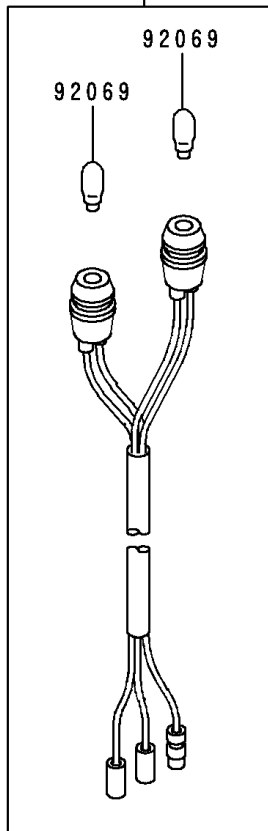

# 1991 Bayou 300 PARTS DIAGRAM

Ignition Switch

F2770

27008D

27008E

23016

27005/A

27008F

# 1991 Bayou 300 PARTS LIST

## Ignition Switch

ITEM NAME	PART NUMBER	QUANTITY
COVER,KEY (Ref # 14024)	14024-1551	4
LAMP-ASSY,NEUTRAL&REVERSE (Ref # 23016)	23016-1083	1
SWITCH-ASSY-IGNITION (Ref # 27005A)	27005-1159	1
KEY-LOCK,BLANK (Ref # 27008)	27008-1041	1
KEY-LOCK,BLANK (Ref # 27008A)	27008-1042	1
KEY-LOCK,BLANK (Ref # 27008B)	27008-1043	1
KEY-LOCK,BLANK (Ref # 27008C)	27008-1044	1
KEY-LOCK,BLANK (Ref # 27008D)	27008-1132	1
KEY-LOCK,BLANK (Ref # 27008E)	27008-1133	1
KEY-LOCK,BLANK (Ref # 27008F)	27008-1134	1
KEY-LOCK,BLANK (Ref # 27008G)	27008-1135	1
BULB,12V3W T-7 (Ref # 92069)	92069-1020	2