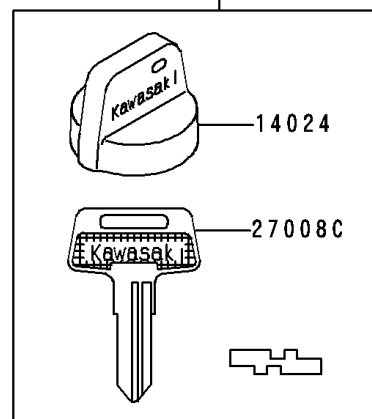

# 1991 Bayou 300 PARTS DIAGRAM

Ignition Switch

F2770

27008D

27008E

23016

27005/A

27008F

27008G

## Ignition Switch

ITEM NAME	PART NUMBER	QUANTITY
COVER,KEY (Ref # 14024)	14024-1551	4
LAMP-ASSY,NEUTRAL&REVERSE (Ref # 23016)	23016-1083	1
SWITCH-ASSY-IGNITION (Ref # 27005A)	27005-1159	1
KEY-LOCK,BLANK (Ref # 27008)	27008-1041	1
KEY-LOCK,BLANK (Ref # 27008A)	27008-1042	1
KEY-LOCK,BLANK (Ref # 27008B)	27008-1043	1
KEY-LOCK,BLANK (Ref # 27008C)	27008-1044	1
KEY-LOCK,BLANK (Ref # 27008D)	27008-1132	1
KEY-LOCK,BLANK (Ref # 27008E)	27008-1133	1
KEY-LOCK,BLANK (Ref # 27008F)	27008-1134	1
KEY-LOCK,BLANK (Ref # 27008G)	27008-1135	1
BULB,12V3W T-7 (Ref # 92069)	92069-1020	2