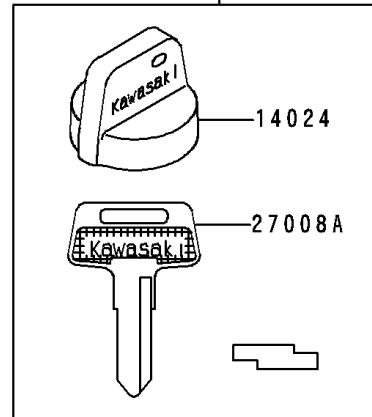

# 1989 Bayou 300 PARTS DIAGRAM

Ignition Switch

F2770

27008D

27008E

23016

27005/A

27008F

27008G

## Ignition Switch

ITEM NAME	PART NUMBER	QUANTITY
COVER,KEY (Ref # 14024)	14024-1551	4
LAMP-ASSY,NEUTRAL&REVERSE (Ref # 23016)	23016-1083	1
SWITCH-ASSY-IGNITION (Ref # 27005)	27005-1132	1
KEY-LOCK,BLANK (Ref # 27008)	27008-1041	1
KEY-LOCK,BLANK (Ref # 27008A)	27008-1042	1
KEY-LOCK,BLANK (Ref # 27008B)	27008-1043	1
KEY-LOCK,BLANK (Ref # 27008C)	27008-1044	1
KEY-LOCK,BLANK (Ref # 27008D)	27008-1132	1
KEY-LOCK,BLANK (Ref # 27008E)	27008-1133	1
KEY-LOCK,BLANK (Ref # 27008F)	27008-1134	1
KEY-LOCK,BLANK (Ref # 27008G)	27008-1135	1
BULB,12V3W T-7 (Ref # 92069)	92069-1020	2