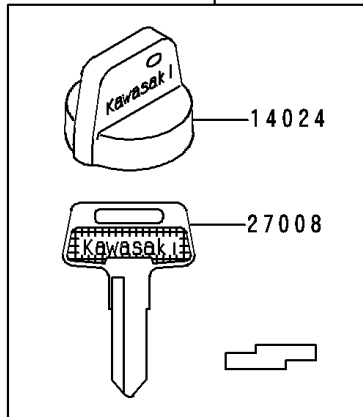

# 1989 Bayou 300 PARTS DIAGRAM

Ignition Switch

F2770

27008D

27008E

23016

27005/A

27008F

27008G

## Ignition Switch

ITEM NAME	PART NUMBER	QUANTITY
COVER,KEY (Ref # 14024)	14024-1551	4
LAMP-ASSY,NEUTRAL&REVERSE (Ref # 23016)	23016-1083	1
SWITCH-ASSY-IGNITION (Ref # 27005)	27005-1132	1
KEY-LOCK,BLANK (Ref # 27008)	27008-1041	1
KEY-LOCK,BLANK (Ref # 27008A)	27008-1042	1
KEY-LOCK,BLANK (Ref # 27008B)	27008-1043	1
KEY-LOCK,BLANK (Ref # 27008C)	27008-1044	1
KEY-LOCK,BLANK (Ref # 27008D)	27008-1132	1
KEY-LOCK,BLANK (Ref # 27008E)	27008-1133	1
KEY-LOCK,BLANK (Ref # 27008F)	27008-1134	1
KEY-LOCK,BLANK (Ref # 27008G)	27008-1135	1
BULB,12V3W T-7 (Ref # 92069)	92069-1020	2