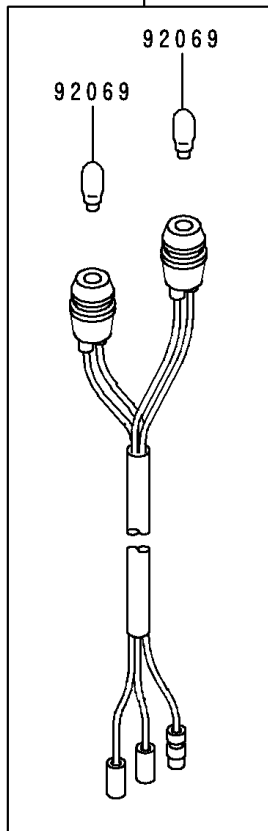

# 1989 Bayou 300 PARTS DIAGRAM

Ignition Switch

F2770

27008D

27008E

23016

27005/A

27008F

# 1989 Bayou 300 PARTS LIST

## Ignition Switch

ITEM NAME	PART NUMBER	QUANTITY
COVER,KEY (Ref # 14024)	14024-1551	4
LAMP-ASSY,NEUTRAL&REVERSE (Ref # 23016)	23016-1083	1
SWITCH-ASSY-IGNITION (Ref # 27005)	27005-1132	1
KEY-LOCK,BLANK (Ref # 27008)	27008-1041	1
KEY-LOCK,BLANK (Ref # 27008A)	27008-1042	1
KEY-LOCK,BLANK (Ref # 27008B)	27008-1043	1
KEY-LOCK,BLANK (Ref # 27008C)	27008-1044	1
KEY-LOCK,BLANK (Ref # 27008D)	27008-1132	1
KEY-LOCK,BLANK (Ref # 27008E)	27008-1133	1
KEY-LOCK,BLANK (Ref # 27008F)	27008-1134	1
KEY-LOCK,BLANK (Ref # 27008G)	27008-1135	1
BULB,12V3W T-7 (Ref # 92069)	92069-1020	2