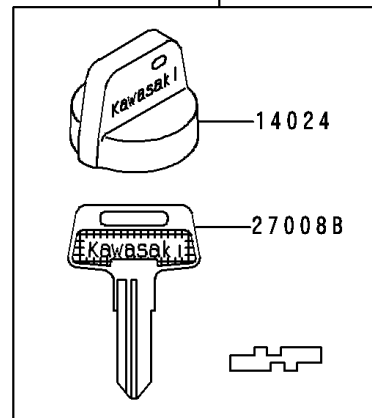

# 1989 Bayou 300 PARTS DIAGRAM

Ignition Switch

F2770

27008D

27008E

23016

27005/A

27008F

27008G

## Ignition Switch

ITEM NAME	PART NUMBER	QUANTITY
COVER,KEY (Ref # 14024)	14024-1551	4
LAMP-ASSY,NEUTRAL&REVERSE (Ref # 23016)	23016-1083	1
SWITCH-ASSY-IGNITION (Ref # 27005)	27005-1132	1
KEY-LOCK,BLANK (Ref # 27008)	27008-1041	1
KEY-LOCK,BLANK (Ref # 27008A)	27008-1042	1
KEY-LOCK,BLANK (Ref # 27008B)	27008-1043	1
KEY-LOCK,BLANK (Ref # 27008C)	27008-1044	1
KEY-LOCK,BLANK (Ref # 27008D)	27008-1132	1
KEY-LOCK,BLANK (Ref # 27008E)	27008-1133	1
KEY-LOCK,BLANK (Ref # 27008F)	27008-1134	1
KEY-LOCK,BLANK (Ref # 27008G)	27008-1135	1
BULB,12V3W T-7 (Ref # 92069)	92069-1020	2