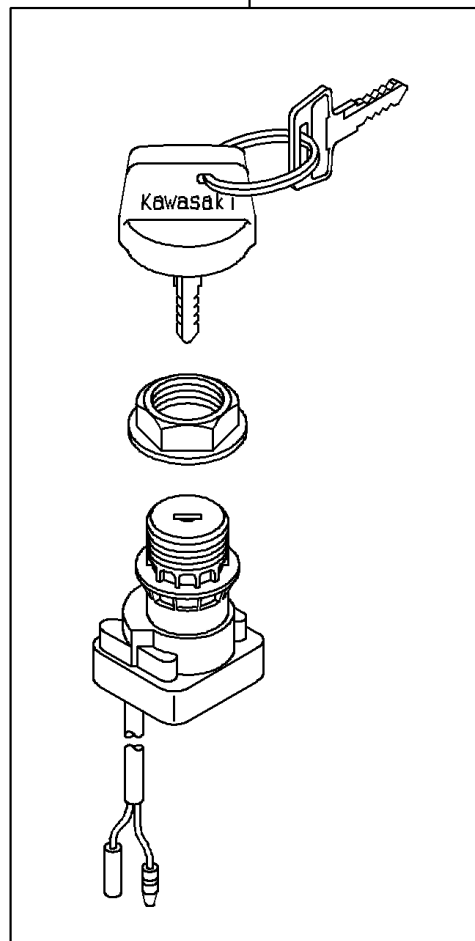

# 1989 Bayou 300 PARTS DIAGRAM

Ignition Switch

F2770

27008D

27008E

23016

27005/A

27008F

## Ignition Switch

ITEM NAME	PART NUMBER	QUANTITY
COVER,KEY (Ref # 14024)	14024-1551	4
LAMP-ASSY,NEUTRAL&REVERSE (Ref # 23016)	23016-1083	1
SWITCH-ASSY-IGNITION (Ref # 27005)	27005-1132	1
KEY-LOCK,BLANK (Ref # 27008)	27008-1041	1
KEY-LOCK,BLANK (Ref # 27008A)	27008-1042	1
KEY-LOCK,BLANK (Ref # 27008B)	27008-1043	1
KEY-LOCK,BLANK (Ref # 27008C)	27008-1044	1
KEY-LOCK,BLANK (Ref # 27008D)	27008-1132	1
KEY-LOCK,BLANK (Ref # 27008E)	27008-1133	1
KEY-LOCK,BLANK (Ref # 27008F)	27008-1134	1
KEY-LOCK,BLANK (Ref # 27008G)	27008-1135	1
BULB,12V3W T-7 (Ref # 92069)	92069-1020	2