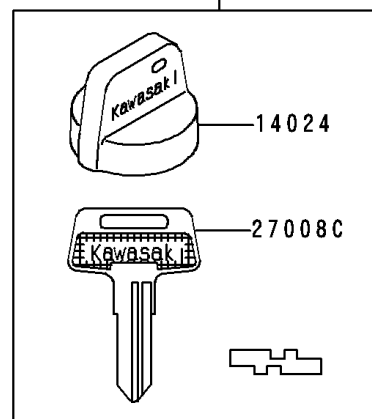

# 1989 Bayou 300 PARTS DIAGRAM

Ignition Switch

F2770

27008D

27008E

23016

27005/A

27008F

27008G

## Ignition Switch

ITEM NAME	PART NUMBER	QUANTITY
COVER,KEY (Ref # 14024)	14024-1551	4
LAMP-ASSY,NEUTRAL&REVERSE (Ref # 23016)	23016-1083	1
SWITCH-ASSY-IGNITION (Ref # 27005)	27005-1132	1
KEY-LOCK,BLANK (Ref # 27008)	27008-1041	1
KEY-LOCK,BLANK (Ref # 27008A)	27008-1042	1
KEY-LOCK,BLANK (Ref # 27008B)	27008-1043	1
KEY-LOCK,BLANK (Ref # 27008C)	27008-1044	1
KEY-LOCK,BLANK (Ref # 27008D)	27008-1132	1
KEY-LOCK,BLANK (Ref # 27008E)	27008-1133	1
KEY-LOCK,BLANK (Ref # 27008F)	27008-1134	1
KEY-LOCK,BLANK (Ref # 27008G)	27008-1135	1
BULB,12V3W T-7 (Ref # 92069)	92069-1020	2