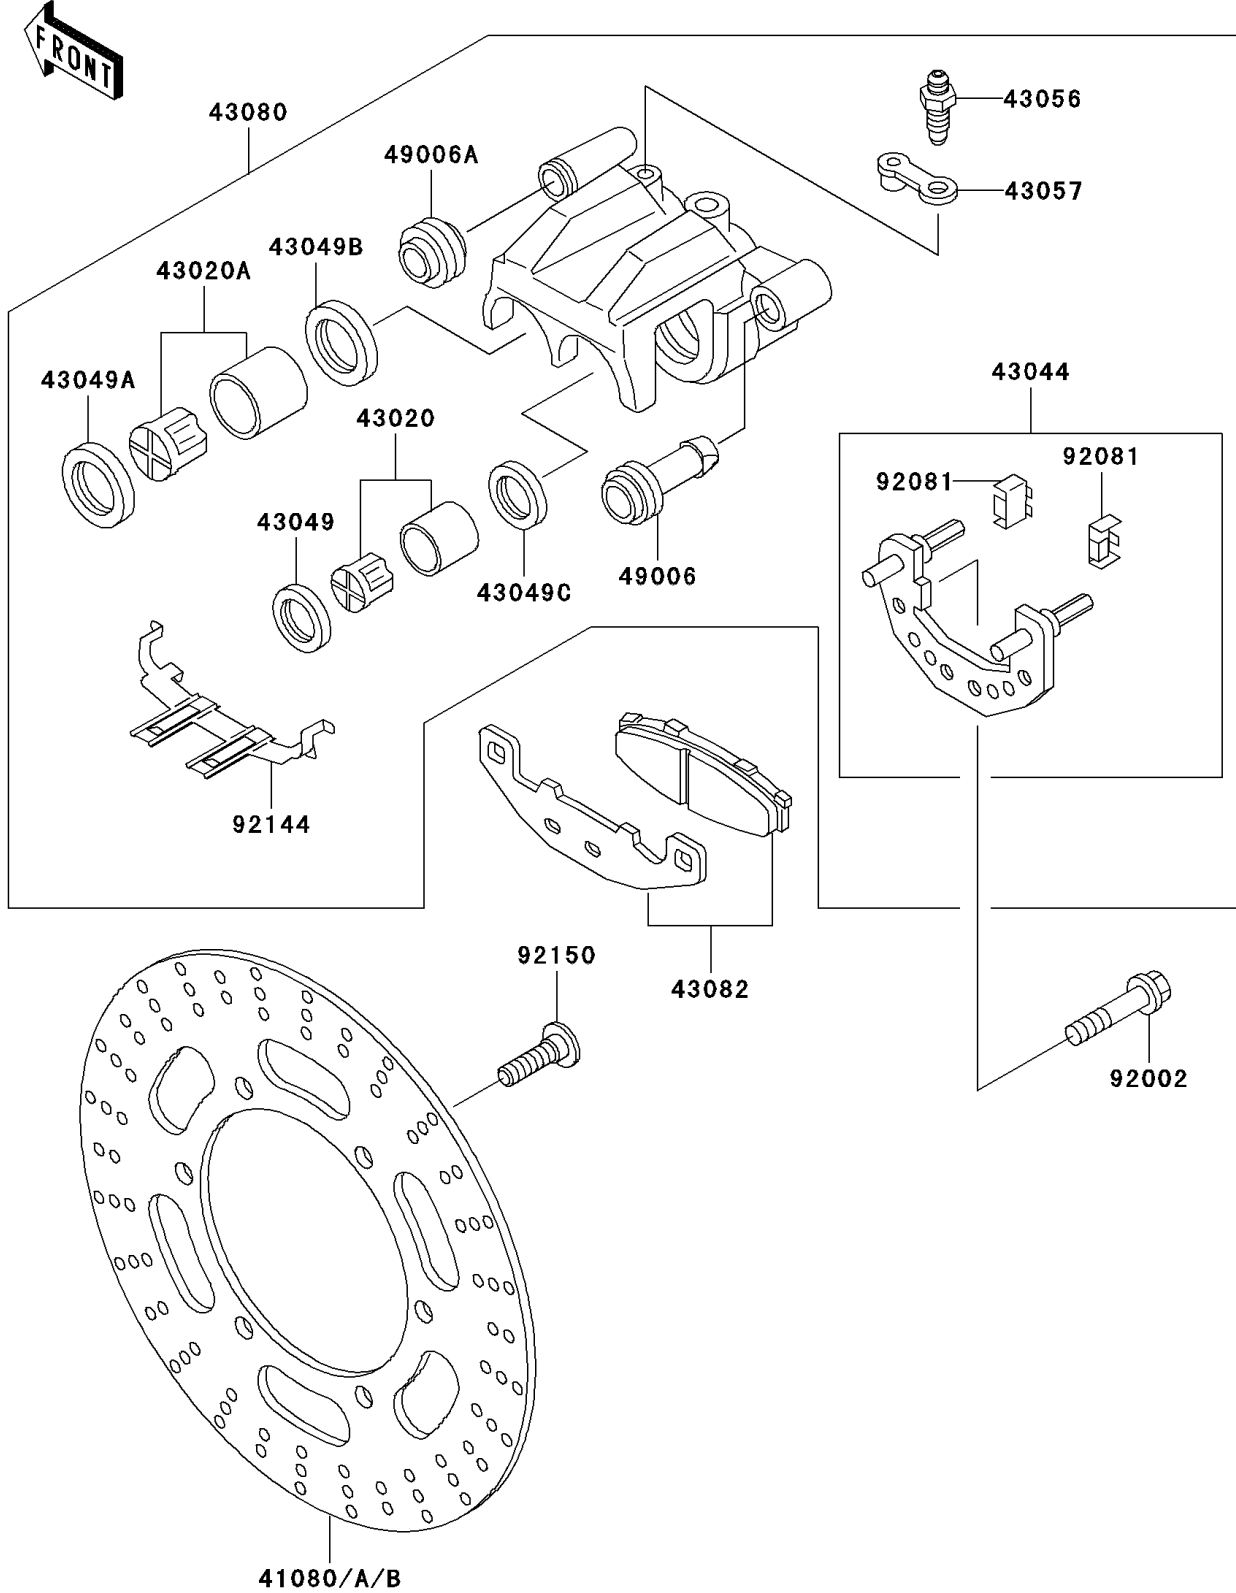

2007 Ninja® 500R PARTS DIAGRAM

Front Brake

F2292

2007 Ninja® 500R PARTS LIST

Front Brake

ITEM NAME	PART NUMBER	QUANTITY
DISC,FR,BLACK (Ref # 41080A)	41080-0032-11H	1
PISTON-COMP-BRAKE (Ref # 43020)	43020-1068	1
PISTON-COMP-BRAKE (Ref # 43020A)	43020-1069	1
HOLDER-COMP-CALIPER (Ref # 43044)	43044-1067	1
PACKING,PISTON (Ref # 43049)	43049-1055	1
PACKING,PISTON (Ref # 43049A)	43049-1057	1
PACKING,PISTON SEAL (Ref # 43049B)	43049-1095	1
PACKING,PISTON SEAL (Ref # 43049C)	43049-1096	1
BREATHER-BRAKE (Ref # 43056)	43056-1054	1
CAP-BREATHER (Ref # 43057)	43057-003	1
CALIPER-SUB-ASSY,FR,RH,BLACK (Ref # 43080)	43080-5013-DJ	1
PAD-ASSY-BRAKE (Ref # 43082)	43082-1161	1
BOOT,CALIPER (Ref # 49006)	49006-1094	1
BOOT,CALIPER (Ref # 49006A)	49006-1095	1
BOLT,FLANGED,10X41 (Ref # 92002)	92002-1484	2
SPRING,PAD STOPPER (Ref # 92081)	92081-1661	2
SPRING,PAD (Ref # 92144)	92144-1070	1
BOLT,SOCKET,8X30 (Ref # 92150)	92150-1771	6