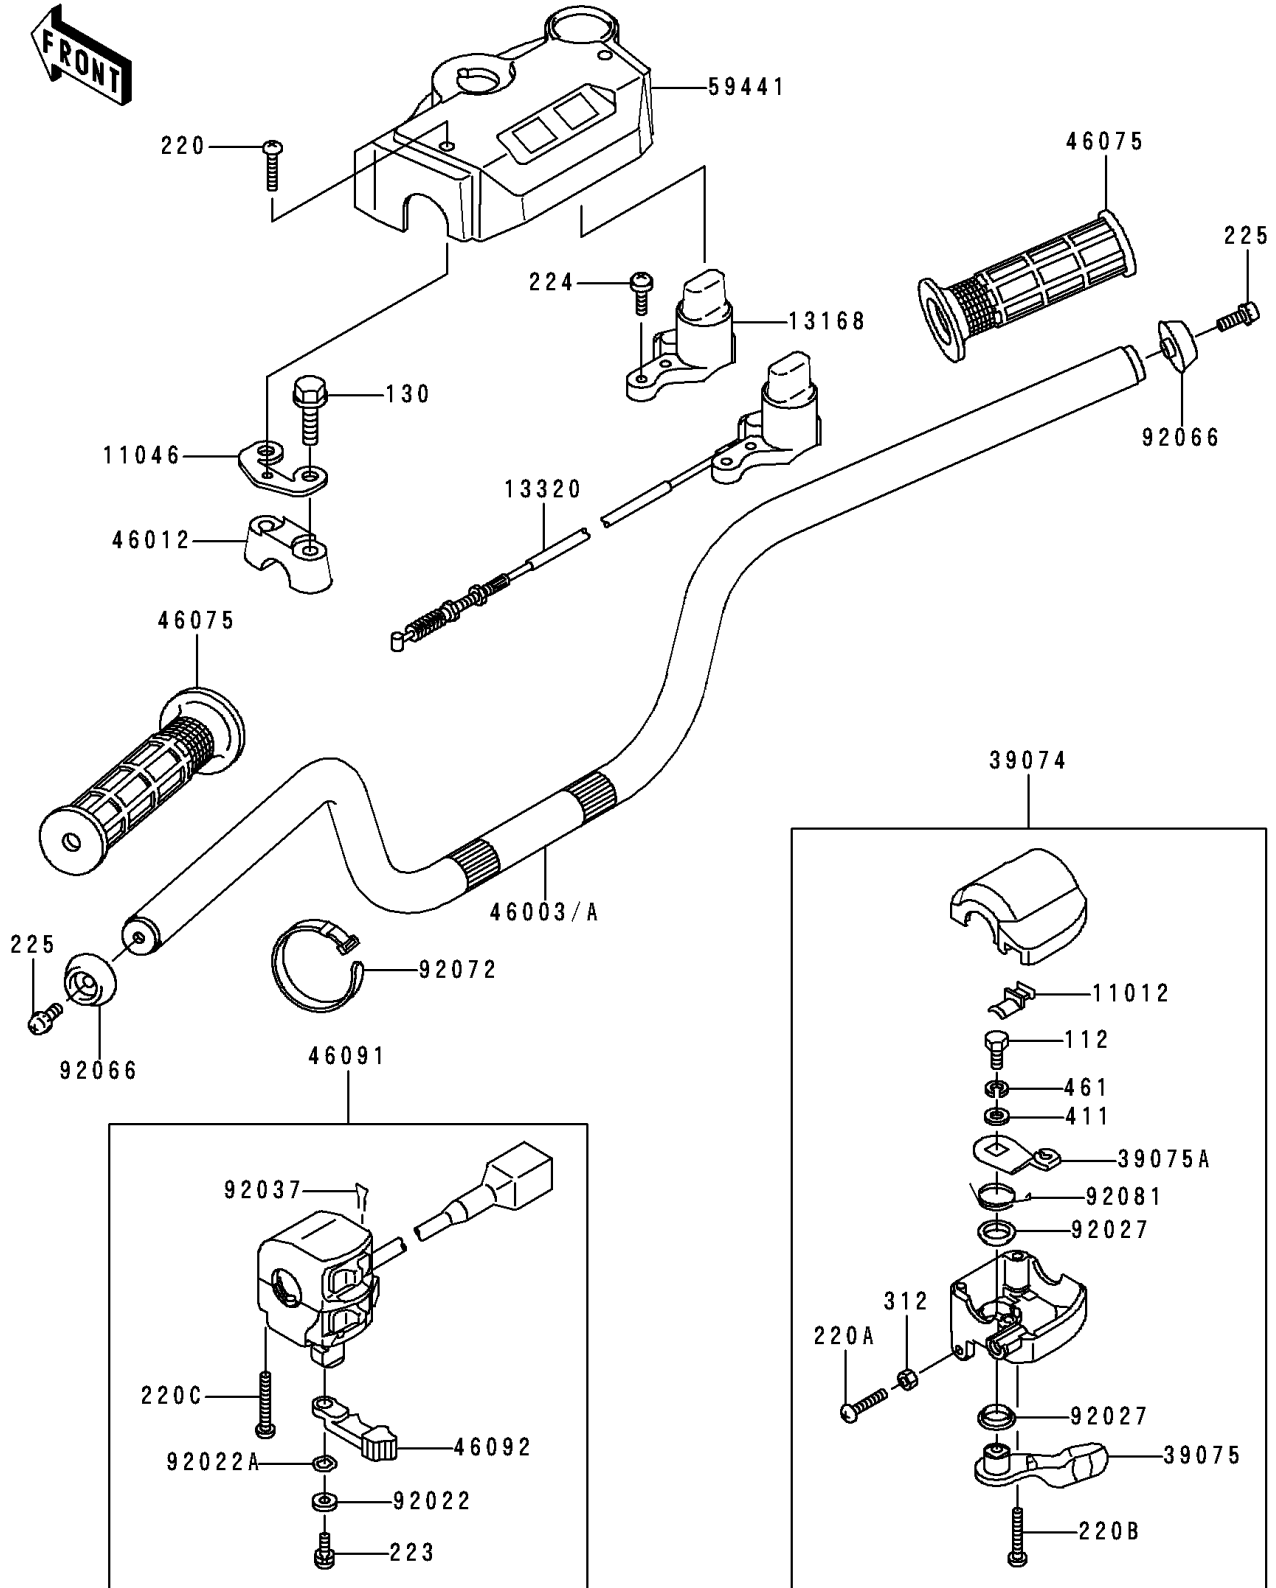

# 1991 Bayou 300 PARTS DIAGRAM

Handlebar

F2310

# 1991 Bayou 300 PARTS LIST

## Handlebar

ITEM NAME	PART NUMBER	QUANTITY
BOLT-UPSET (Ref # 112)	112D0614	1
BOLT-FLANGED,8X55 (Ref # 130)	130G0855	4
SCREW-PAN-CROS,4X20 (Ref # 220)	220C0420	2
SCREW-PAN-CROS (Ref # 220A)	220C0525	1
SCREW-PAN-CROS (Ref # 220B)	220C0530	2
SCREW-PAN-CROS (Ref # 220C)	220C0535	2
SCREW-PAN-WS-CROS (Ref # 223)	223C0512	1
SCREW-PAN-WP-CROS,5X20 (Ref # 224)	224B0520	2
SCREW-PAN-WSP-CROS,6X20 (Ref # 225)	225C0620	2
NUT-HEX (Ref # 312)	312C0500	1
WASHER-PLAIN,6MM (Ref # 411)	411E0600	1
WASHER-SPRING (Ref # 461)	461L0600	1
CAP (Ref # 11012)	11012-1425	1
BRACKET,HANDLE COVER (Ref # 11046)	11045-1925	2
LEVER-ASSY,REVERSE (Ref # 13320)	13320-1007	1
LEVER-ASSY-THROTTLE (Ref # 39074)	39074-1052	1
LEVER-THROTTLE (Ref # 39075)	39075-1053	1
LEVER-THROTTLE,ARM (Ref # 39075A)	39075-1054	1
HANDLE (Ref # 46003A)	46003-1292	1
HOLDER-HANDLE (Ref # 46012)	46012-1168	2
GRIP (Ref # 46075)	46075-1056	2
HOUSING-ASSY-CONTROL,LH (Ref # 46091)	46091-1462	1
LEVER-GRIP,CHOKE (Ref # 46092)	46092-1149	1
COVER-HANDLE (Ref # 59441)	59441-1077	1
WASHER,5MM (Ref # 92022)	92022-1837	1
WASHER,WAVE,5MM (Ref # 92022A)	92022-1838	1
COLLAR (Ref # 92027)	92027-1982	2
CLAMP,CLIP (Ref # 92037)	92037-1836	1
PLUG,HANDLE (Ref # 92066)	92066-1191	2

# 1991 Bayou 300 PARTS LIST

Handlebar

<b>ITEM NAME</b>	<b>PART NUMBER</b>	<b>QUANTITY</b>
BAND,L=149 (Ref # 92072)	92072-031	1
SPRING (Ref # 92081)	92081-1685	1