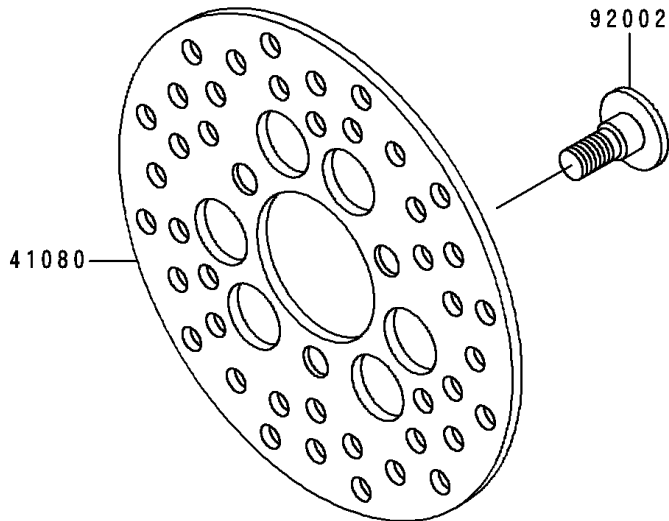

1991 Bayou 300 PARTS DIAGRAM

Front Caliper

F2292

1991 Bayou 300 PARTS LIST

Front Caliper

ITEM NAME	PART NUMBER	QUANTITY
DISC,FR (Ref # 41080)	41080-1171	2
PISTON-COMP-BRAKE (Ref # 43020)	43020-1093	2
CALIPER-ASSY,FR,LH (Ref # 43041B)	43041-1402	1
CALIPER-ASSY,FR,RH (Ref # 43041C)	43041-1403	1
HOLDER-COMP-CALIPER,FR,LH (Ref # 43044)	43044-1064	1
HOLDER-COMP-CALIPER,FR,RH (Ref # 43044A)	43044-1065	1
PACKING (Ref # 43049)	43049-1016	2
BREATHER (Ref # 43056)	43056-003	2
CAP-BREATHER (Ref # 43057)	43057-003	2
PAD-ASSY-BRAKE,FR (Ref # 43082)	43082-1027	2
BOOT,PISTON SEAL (Ref # 49006)	49006-1053	2
BOOT,CALIPER (Ref # 49006A)	49006-1054	2
BOOT,CALIPER (Ref # 49006B)	49006-1055	2
BOLT,DISC PLATE,8X20 (Ref # 92002)	92002-1736	6
BOLT,FLANGED,8X13 (Ref # 92002A)	92002-1737	4
SPRING (Ref # 92081)	92081-1341	2