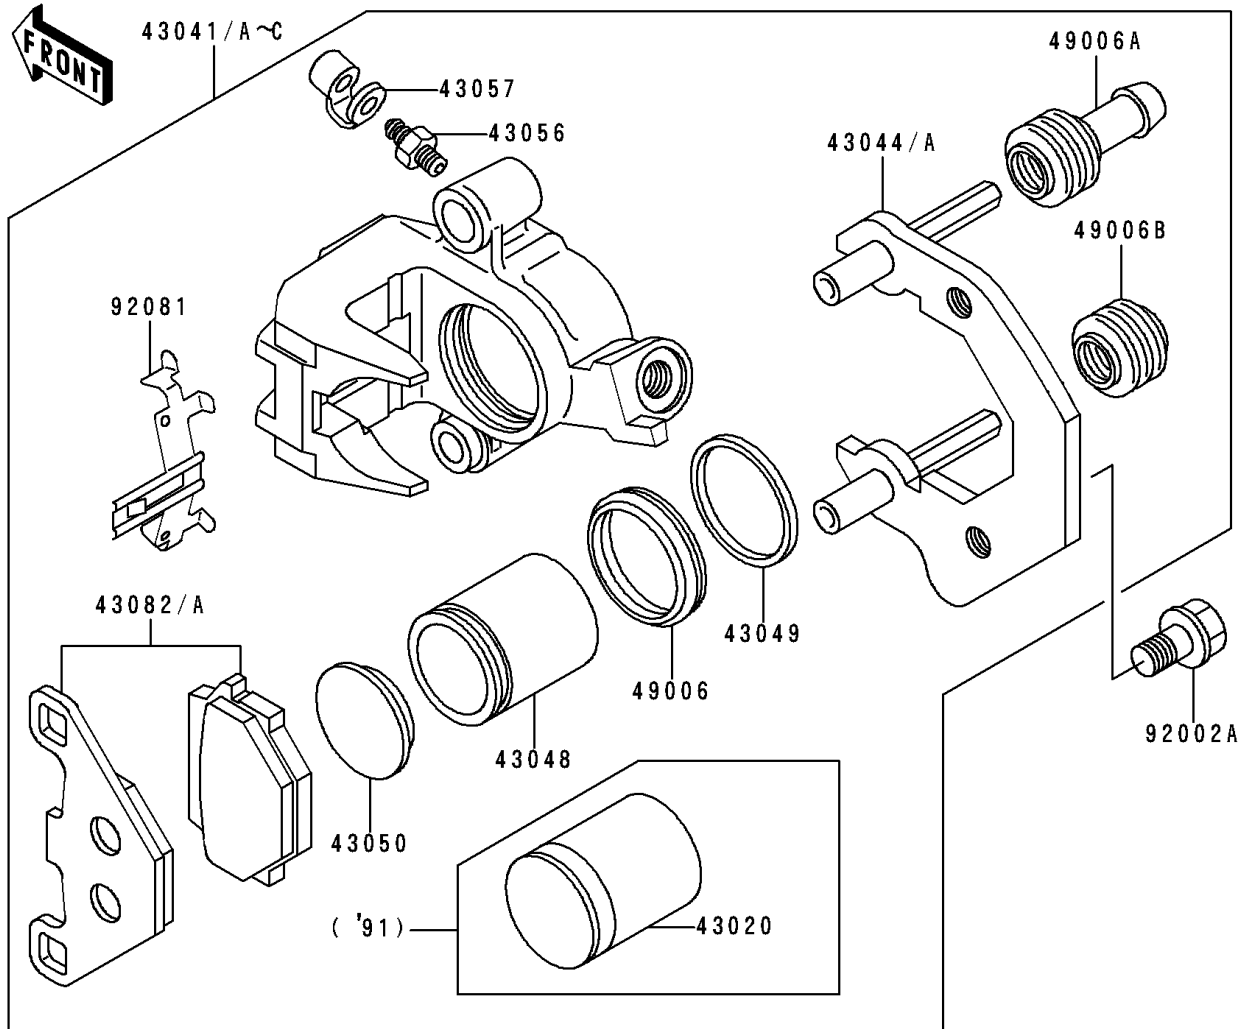

1991 Bayou 300 PARTS DIAGRAM

Front Caliper

F2292

1991 Bayou 300 PARTS LIST

Front Caliper

ITEM NAME	PART NUMBER	QUANTITY
DISC,FR (Ref # 41080)	41080-1171	2
PISTON-COMP-BRAKE (Ref # 43020)	43020-1093	2
CALIPER-ASSY,FR,LH (Ref # 43041B)	43041-1402	1
CALIPER-ASSY,FR,RH (Ref # 43041C)	43041-1403	1
HOLDER-COMP-CALIPER,FR,LH (Ref # 43044)	43044-1064	1
HOLDER-COMP-CALIPER,FR,RH (Ref # 43044A)	43044-1065	1
PACKING (Ref # 43049)	43049-1016	2
BREATHER (Ref # 43056)	43056-003	2
CAP-BREATHER (Ref # 43057)	43057-003	2
PAD-ASSY-BRAKE,FR (Ref # 43082)	43082-1027	2
BOOT,PISTON SEAL (Ref # 49006)	49006-1053	2
BOOT,CALIPER (Ref # 49006A)	49006-1054	2
BOOT,CALIPER (Ref # 49006B)	49006-1055	2
BOLT,DISC PLATE,8X20 (Ref # 92002)	92002-1736	6
BOLT,FLANGED,8X13 (Ref # 92002A)	92002-1737	4
SPRING (Ref # 92081)	92081-1341	2